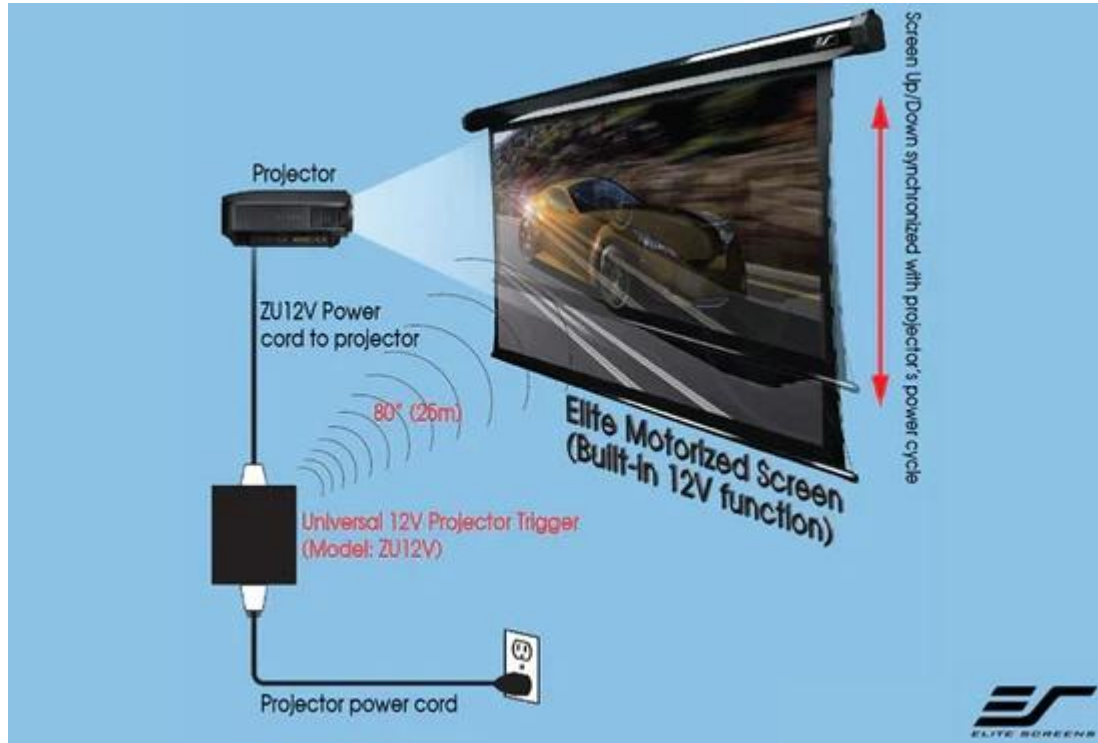

ELITE SCREENS ZU12V

Cena celkem:	2 489 Kč (bez DPH: 2 057 Kč)
Běžná cena:	2 738 Kč
Ušetříte:	249 Kč
Kód zboží:	PROP9025
Part No.:	ZU12V
Záruka:	24 měs.
Stav:	Nové zboží

Popis

Elite Screens ZU12V

Bezdrátová rádio spoušť s napětím 5-12 V, která automaticky ovládá motorové promítací plátno podle stavu projektoru. Při zapnutí projektoru spustí plátno, při vypnutí jej zasune. Tento systém odstraňuje nutnost přímého propojení mezi projektorem a plátnem a usnadňuje instalaci. Trigger je kompatibilní s plátny Elite Screens a lze jej použít i s projektory bez 12V Trigger výstupu.

Klíčové vlastnosti:

- **Bezdrátová synchronizace:** automatické ovládání plátna na základě zapnutí/vypnutí projektoru.
- **Napětí 5-12 V:** kompatibilní s většinou projektorů.
- **Snadná instalace:** odstraňuje nutnost přímého připojení plátna k projektoru.
- **Kompatibilita s plátny Elite Screens:** funguje s modely Spectrum, VMAX, Saker, Evanesce a dalšími.

- **Dosah signálu:** až 25 metrů.
- **Univerzální použití:** lze použít s projektory bez Trigger výstupu, například s hlasově ovládanými projektory (např. Optoma UHD 51A).

ZÁKLADNÍ SPECIFIKACE

Dosah: až 25 m