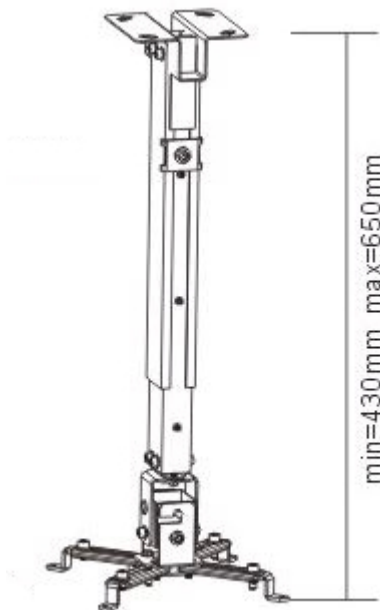

Sunne by Elite Screens PRO02

Stropní držák pro projektory. Maximální zatížení tohoto držáku je **20 kg**. Držák nabízí naklopení o 15°.

ZÁKLADNÍ SPECIFIKACE

Max. zatížení: 20 kg

Vzdálenost od stropu: 430-650 mm

Rozteč montážních bodů projektoru: 225 x 316 mm

Materiál: ocel

Barva: černá

[Informační list](#)