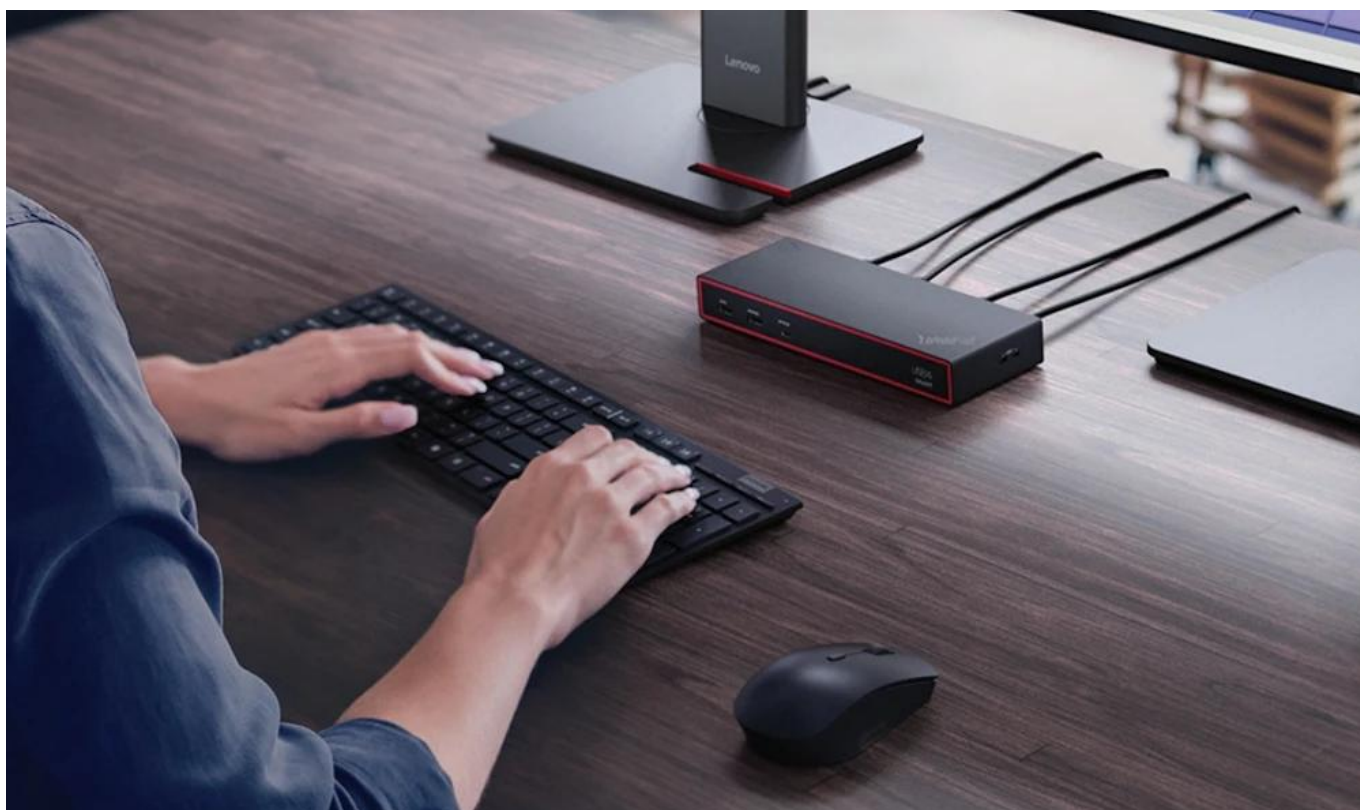

Popis

Lenovo ThinkPad USB4 Smart Dock 5500

Profesionální dokovací stanice s USB4 technologií pro maximální produktivitu.

ThinkPad USB4 Smart Dock 5500 představuje pokročilé řešení pro rozšíření konektivity notebooků s **USB4 připojením** a šířkou pásma až **40 Gb/s**. Díky čtyřnásobnému navýšení přenosové rychlosti oproti klasickým USB-C 3.2 Gen2 dokům umožňuje připojení až **4 monitorů 4K při 60 Hz**, nebo **2 monitorů 4K při 144 Hz**, případně **1 displeje 8K při 60 Hz**.

- USB4 technologie s přenosovou rychlostí až 40 Gb/s pro čtyřnásobný výkon oproti USB-C 3.2 Gen2
- Podpora až 4 externích monitorů 4K při 60 Hz nebo 2 monitorů 4K při 144 Hz
- Power Delivery 3.1 s výkonem až 100 W pro rychlé nabíjení připojených notebooků
- Cloudová správa přes Lenovo Accessories Fleet Manager na platformě Amazon AWS
- Bohatá konektivita: 2× DisplayPort 1.4, HDMI 2.1, 5× USB porty, gigabitový Ethernet
- Kompatibilita s Windows 10 a novějším, macOS Sonoma a macOS Sequoia
- Bezpečnostní prvky: 2× Kensington zámkový slot (Microsaver a Nanosaver)