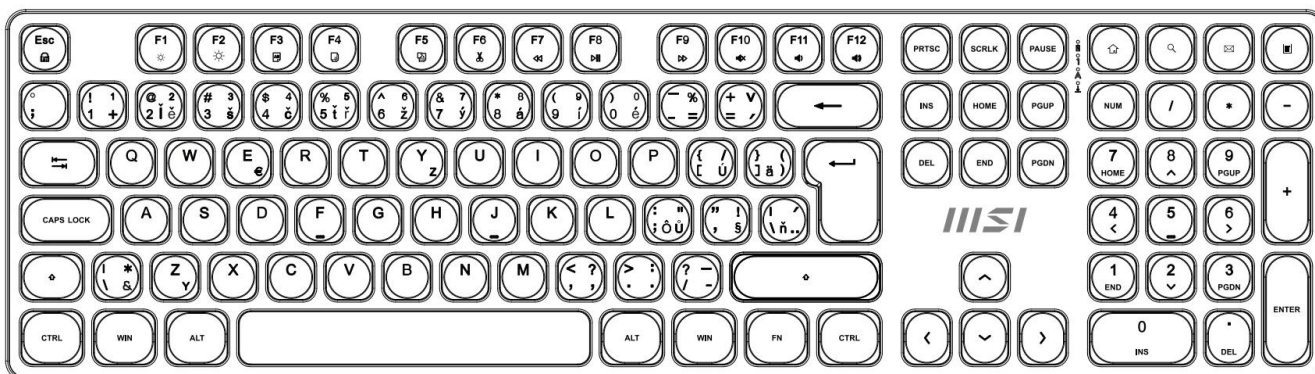

MSI FORGE K210 WIRELESS ČERNÝ

Cena celkem:	954 Kč
	(bez DPH: 788 Kč)
Běžná cena:	1 049 Kč
Ušetříte:	95 Kč
Kód zboží:	KEYMSI1036
Part No.:	S11-43CS208-Y92
Záruka:	24 měs.
Stav:	Nové zboží

Popis

MSI FORGE K210 Wireless černý

Pozor, foto produktu je ilustrativní. Klávesnice disponuje **CZ/SK layoutem**, správné rozložení kláves:

**Elegantní bezdrátový set klávesnice a myši navržený pro maximální produktivitu a pohodlí při práci**

Sada **MSI FORGE K210 Wireless Combo** představuje kompletní řešení pro kancelářskou práci s důrazem na spolehlivost a pohodlí. Klávesnice využívá **nůžkové (scissor) spínače**, které jsou známé svým tichým, nízkým a stabilním úhodem – ideální pro rychlé psaní bez zbytečného hluku. Díky **2,4GHz bezdrátovému připojení** s dosahem až 10 metrů získáte svobodu pohybu a pracovní prostor bez zbytečných kabelů.

- Bezdrátové připojení 2,4GHz s jedním USB donglem pro obě zařízení a dosahem až 10 metrů
- Nůžkové spínače klávesnice pro tichý a plynulý úhoz s vysokou stabilitou
- Numerická klávesnice pro efektivní práci s čísly a tabulkami
- Optická myš s přepínatelným rozlišením 1000 / 1200 / 1600 DPI pro přesné sledování
- Funkční klávesy pro rychlé ovládání médií a přístup k widgetům
- Nastavitelné úhly klávesnice pomocí nožiček pro ergonomické psaní