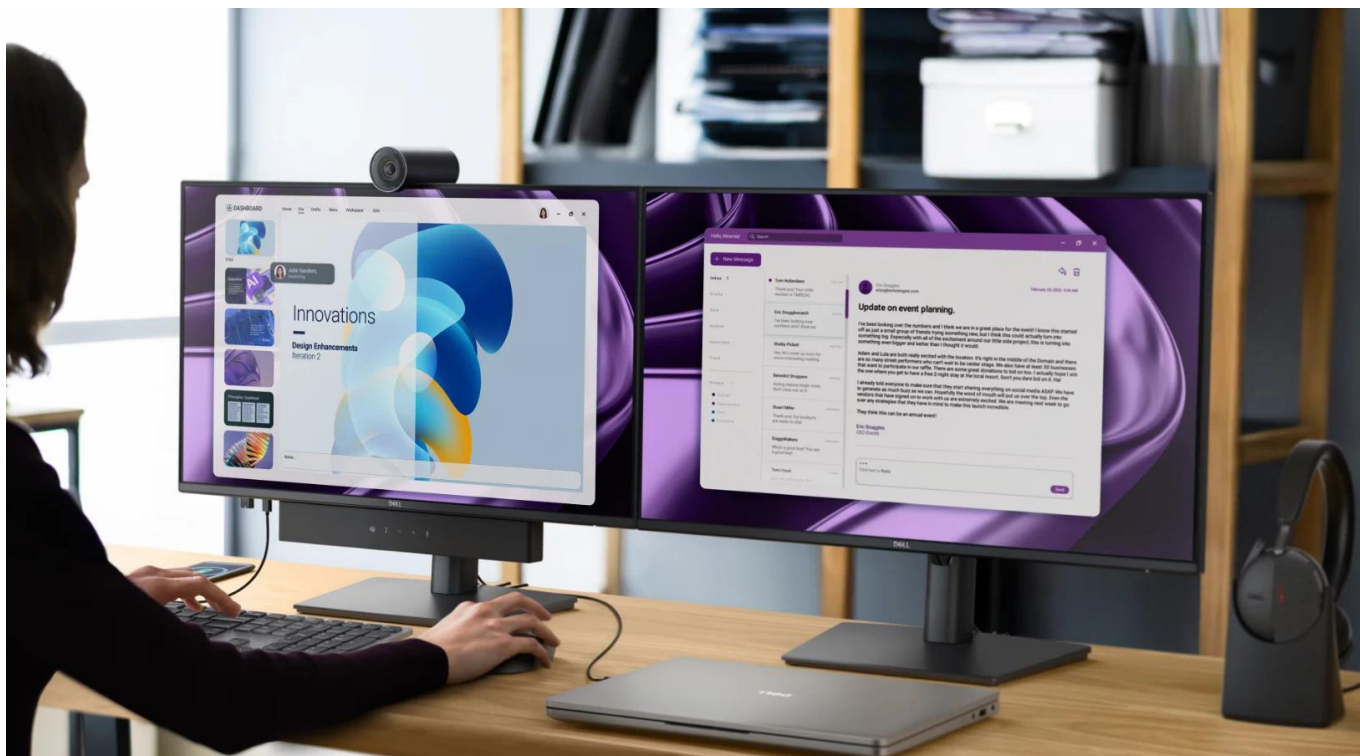

Profesionální monitor s komplexní konektivitou a certifikací pro komfort při práci.

Monitor **Dell Pro P2426HE** s úhlopříčkou **23,8"** a rozlišením **Full HD (1920 × 1080 px)** nabízí ideální řešení pro moderní kancelářské prostředí. Díky integrovanému **USB-C hubu s Power Delivery až 100 W** stačí jediný kabel pro přenos videa, dat, Ethernetu i napájení připojeného notebooku. **IPS panel** s obnovovací frekvencí **120 Hz** zajišťuje plynulé zobrazení a široké pozorovací úhly **178°/178°**.

Monitor disponuje **TÜV 4-Star certifikací** pro pohodlí očí s hardwarovou redukcí modrého světla na $\leq 35\%$ a technologií bez blikání. Barevné pokrytí **99 % sRGB** a **99 % BT.709** s kontrastním poměrem **1 500 : 1** a jasem **300 cd/m²** poskytuje přesné a živé zobrazení.

- USB-C port s DisplayPort Alt Mode a Power Delivery až 100 W pro napájení notebooku jediným kabelem

- Rozšířená konektivita zahrnuje HDMI 1.4, DisplayPort 1.4 vstup/výstup, RJ-45 Ethernet 1 GbE a USB hub
- IPS panel 23,8" s rozlišením 1920 × 1080 px, obnovovací frekvencí 120 Hz a dobou odezvy 5 ms (Fast)
- Barevné pokrytí 99 % sRGB a 99 % BT.709 s 8bitovou hloubkou barev (6-bit + FRC) pro 16,7 milionu barev
- Plně nastavitelný stojan s výškou 0 až 150 mm, náklonem -5°/+21°, otáčením ±45° a pivotem ±90°
- Snadno přístupné USB-C porty ve spodním rámečku s nabíjením až 15 W a indikací umístění na obrazovce
- Ekologická konstrukce z až 95 % recyklovaného plastu, certifikace EPEAT Gold, Climate+ a TCO Certified Edge
- Dell Display and Peripheral Manager pro vzdálenou správu a tiché firmware aktualizace během 2-3 minut

Ergonomie a montáž

Plně nastavitelný stojan umožňuje úpravu výšky v rozsahu 0 až 150 mm, náklon -5° až +21°, otáčení -45° až +45° a pivotu ±90° pro práci na výšku. Monitor je kompatibilní s **VESA 100 × 100 mm** pro montáž na stěnu nebo rameno. Díky ultratenkým rámečkům je ideální pro sestavy s více monitory.