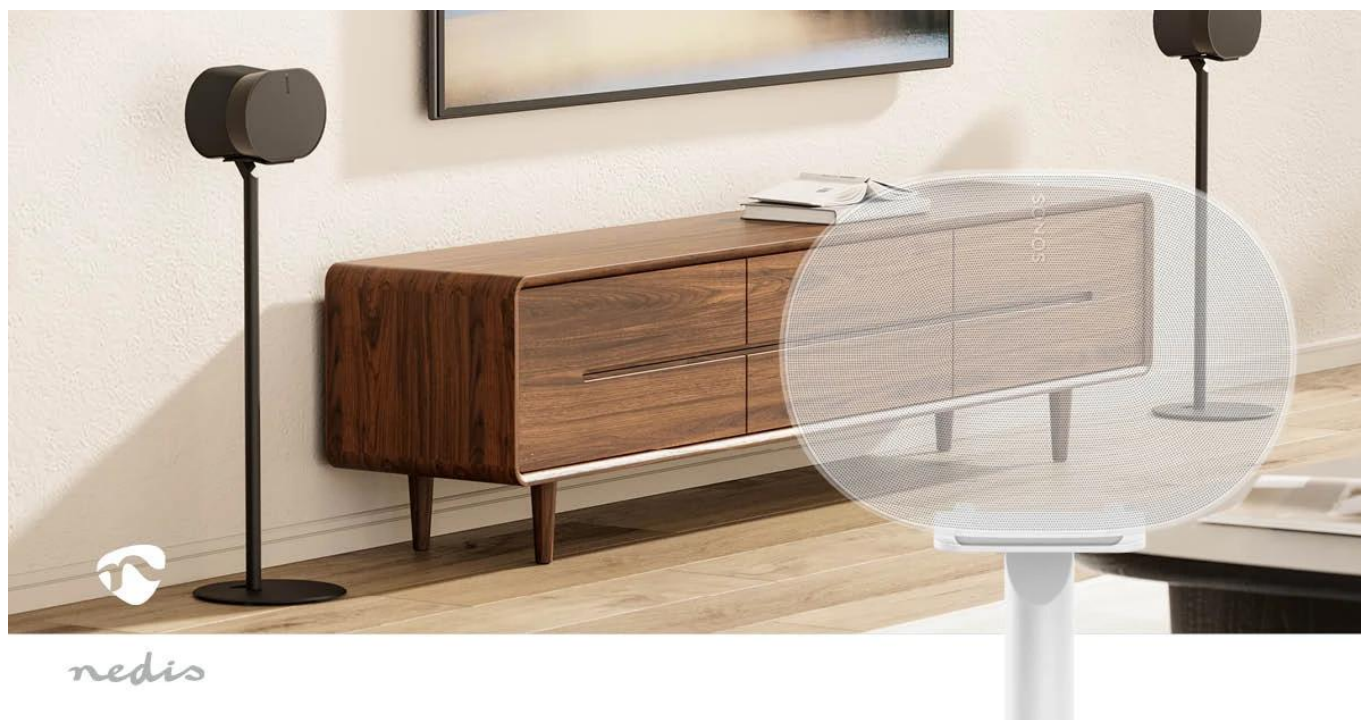

## Nedis SPMT5950WT

**Podlahový stojan navržený exkluzivně pro reproduktor Sonos® Era 300.**

Prémiový stojan pro reproduktor **Sonos® Era 300** kombinuje elegantní design s praktickou funkcí. Díky **pevné výšce 715 mm** zajišťuje optimální umístění reproduktoru pro dokonalý zvukový zážitek z jakéhokoliv místa v místnosti. Stojan je vyroben z kombinace **ABS plastu a kovu**, což garantuje stabilitu a dlouhou životnost.

- Exkluzivní kompatibilita s reproduktorem Sonos® Era 300 pro dokonalé sladění
- Pevná výška 715 mm zajišťuje optimální poslech ze všech pozic v místnosti
- Robustní konstrukce z ABS plastu a kovu s nosností až 5 kg

- Integrovaný systém vedení kabelů ve sloupku pro úhledné skrytí vodičů
- Bezpečné upevňovací držáky pro stabilní uchycení reproduktoru
- Elegantní bílé provedení doplňující design Era 300

### **Čisté a elegantní řešení**

Systém vedení kabelů integrovaný přímo do sloupku stojanu umožňuje skrýt všechny kabely z dohledu. Výsledkem je čistý, minimalistický vzhled, který dokonale ladí s moderním designem reproduktoru Sonos® Era 300.