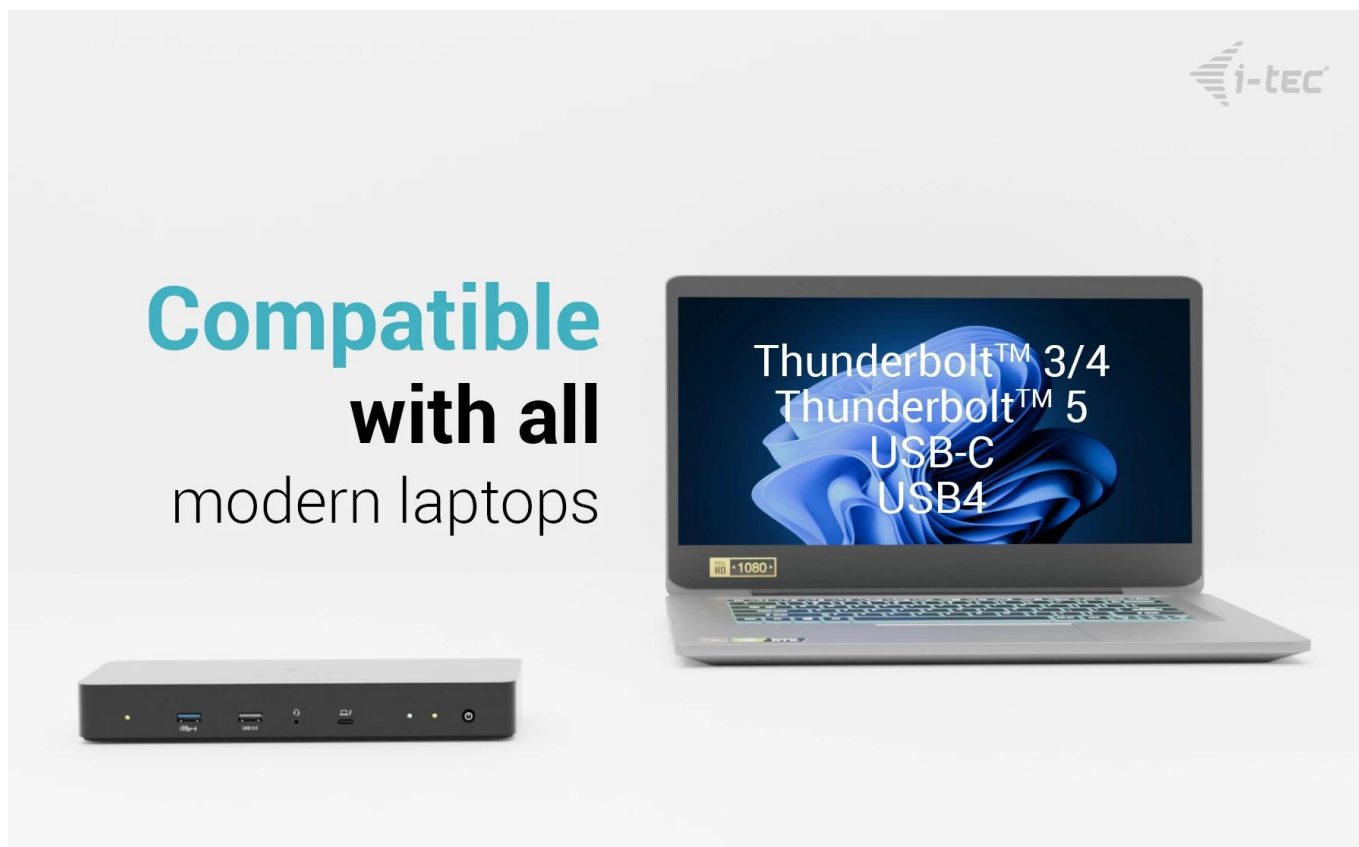

I-TEC THUNDERBOLT 4 INTELLIGENT DUAL DISPLAY DOCKING STATION PD 90W

Cena celkem:	5 199 Kč (bez DPH: 4 297 Kč)
Běžná cena:	5 719 Kč
Ušetříte:	520 Kč
Kód zboží:	DOCTEC0108
Part No.:	TB4INTGDUAL4KDOCPD
Záruka:	24 měs.
Stav:	Nové zboží

Popis

I-TEC Thunderbolt 4 Intelligent Dual Display Docking Station PD 90 W

Univerzální dokovací stanice s podporou vzdálené správy pro profesionální prostředí.

Modern Intelligent docking station with remote management capabilities

Stanice podporuje připojení až **dvou externích 4K monitorů při 60 Hz** nebo jednoho **8K displeje při 30 Hz**. K dispozici jsou **2x DisplayPort** a **1x Thunderbolt™ 4 port**, který nabízí buď 8K video výstup, nebo ultrarychlý datový přenos až **40 Gb/s**. Pro nabíjení připojeného notebooku nebo tabletu poskytuje **Power Delivery až 90 W**.

Crystal-clear super high-definition video

8K
ULTRA HD

Single display support up to 8K resolution!

Crystal-clear super high-definition video

USB-C

- Podpora až dvou externích monitorů v rozlišení až 4K/60Hz nebo jednoho 8K/30Hz displeje
- Volitelná vzdálená správa přes dedikovaný LAN port bez nutnosti připojení k hostitelskému zařízení
- Power Delivery až 90 W pro nabíjení připojených notebooků a tabletů
- 5x USB porty včetně USB 3.2 Gen 2 (10 Gb/s) s rychlým nabíjením BC 1.2
- Gigabit Ethernet (RJ-45) pro spolehlivé síťové připojení s rychlostí 10/100/1000 Mb/s