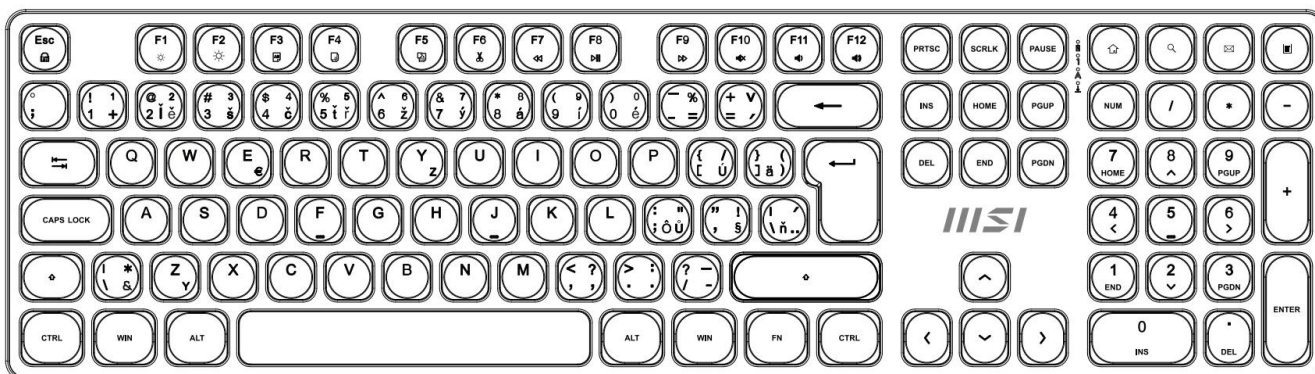

Popis

MSI FORGE K210 Wireless bílý

Pozor, foto produktu je ilustrativní. Klávesnice disponuje **CZ/SK layoutem**, správné rozložení kláves:

Elegantní bezdrátový set klávesnice a myši navržený pro maximální produktivitu a pohodlí při práci

Sada **MSI FORGE K210 Wireless Combo** představuje kompletní řešení pro kancelářskou práci s důrazem na spolehlivost a pohodlí. Klávesnice využívá **nůžkové (scissor) spínače**, které jsou známé svým tichým, nízkým a stabilním úhodem – ideální pro rychlé psaní bez zbytečného hluku. Díky **2,4GHz bezdrátovému připojení** s dosahem až 10 metrů získáte svobodu pohybu a pracovní prostor bez zbytečných kabelů.

- Bezdrátové připojení 2,4GHz s jedním USB donglem pro obě zařízení a dosahem až 10 metrů
- Nůžkové spínače klávesnice pro tichý a plynulý úhoz s vysokou stabilitou
- Numerická klávesnice pro efektivní práci s čísly a tabulkami
- Optická myš s přepínatelným rozlišením 1000 / 1200 / 1600 DPI pro přesné sledování
- Funkční klávesy pro rychlé ovládání médií a přístup k widgetům
- Nastavitelné úhly klávesnice pomocí nožiček pro ergonomické psaní

Výdrž baterie: až 30 hodin

Rozměry: 124 × 63 × 40 mm