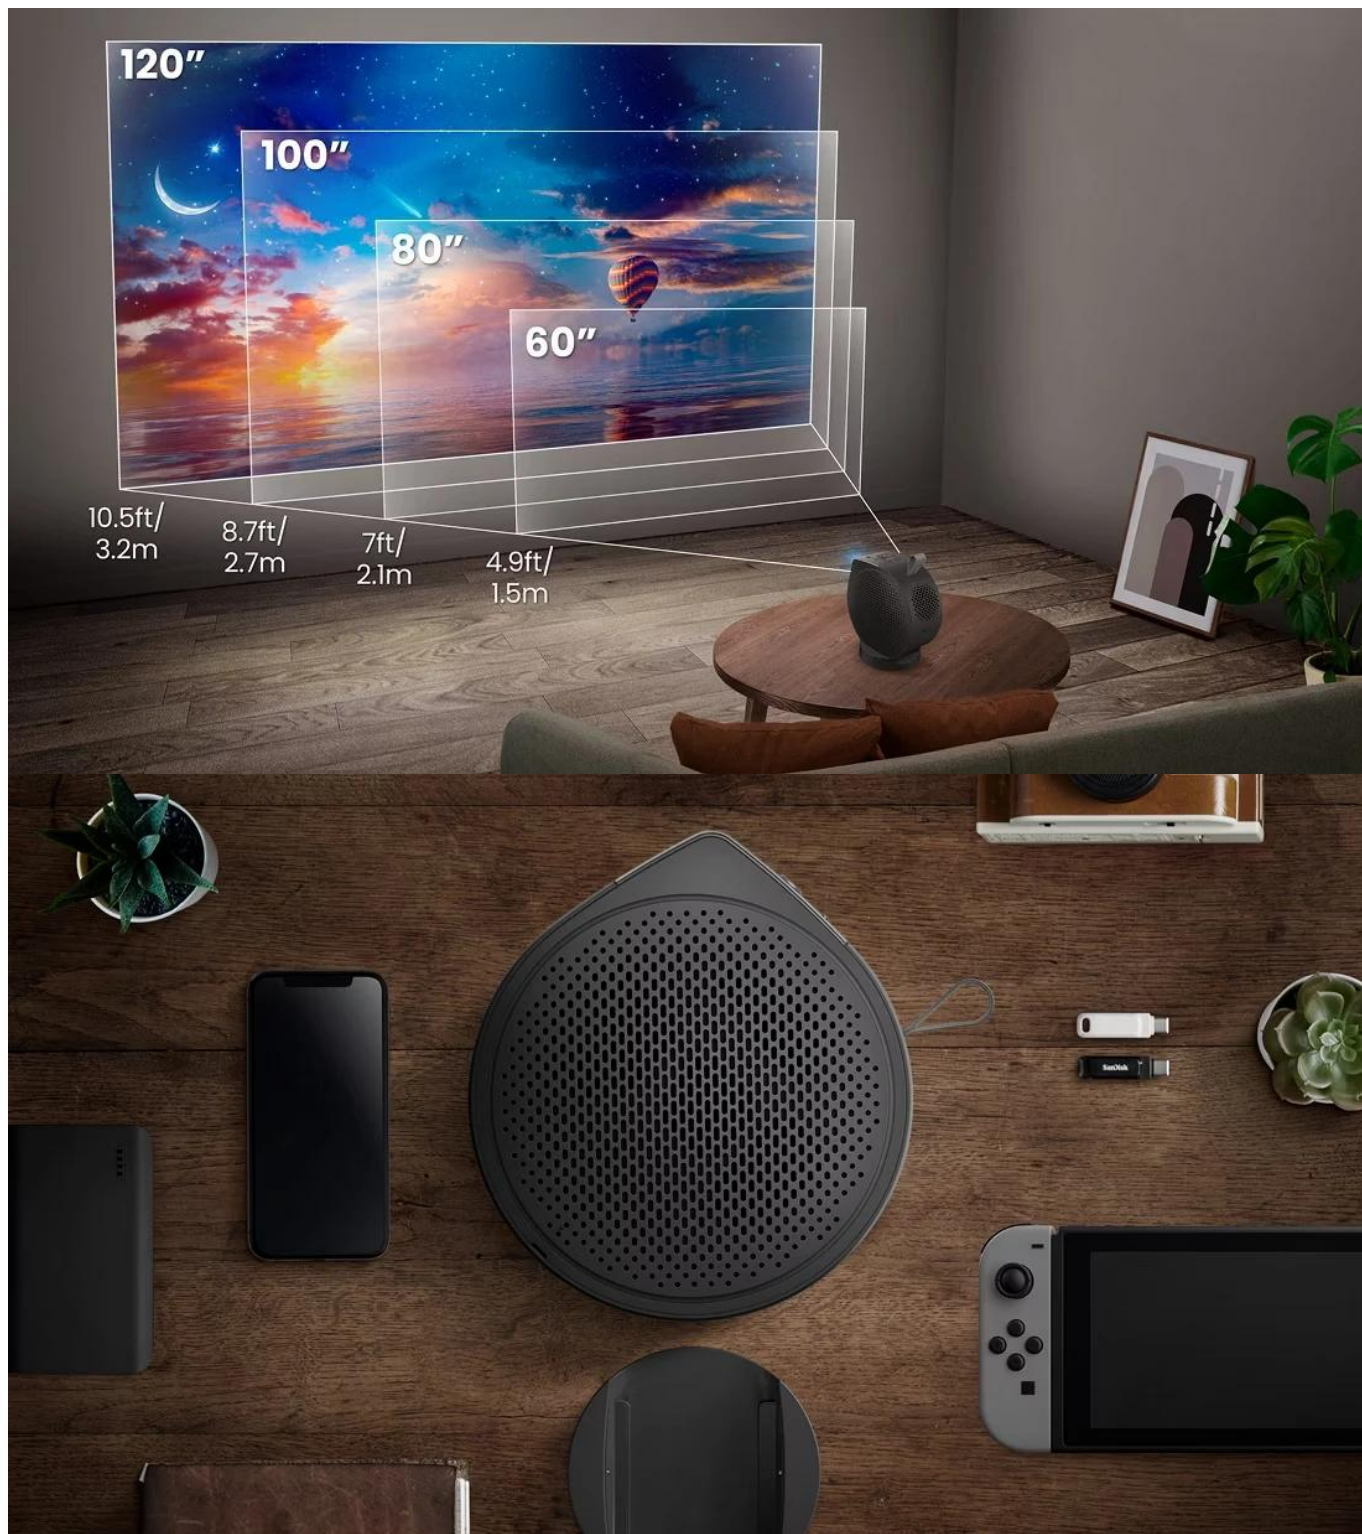

Audio a další funkce

Vestavěný reproduktorový systém tvoří dva 4W reproduktory a 10W komorový basový reproduktor. K dispozici je také 3,5mm audio výstup a zpětný zvukový kanál HDMI ARC s podporou 5.1 kanálů. Projektor lze použít jako samostatný Bluetooth reproduktor. Časovač spánku umožňuje automatické vypnutí po uplynutí nastaveného času.

Obsah balení

Projektor BenQ GV50P, přenosná brašna, dálkový ovladač RCI079 s baterií, napájecí kabel 1,8 m, stručná příručka.