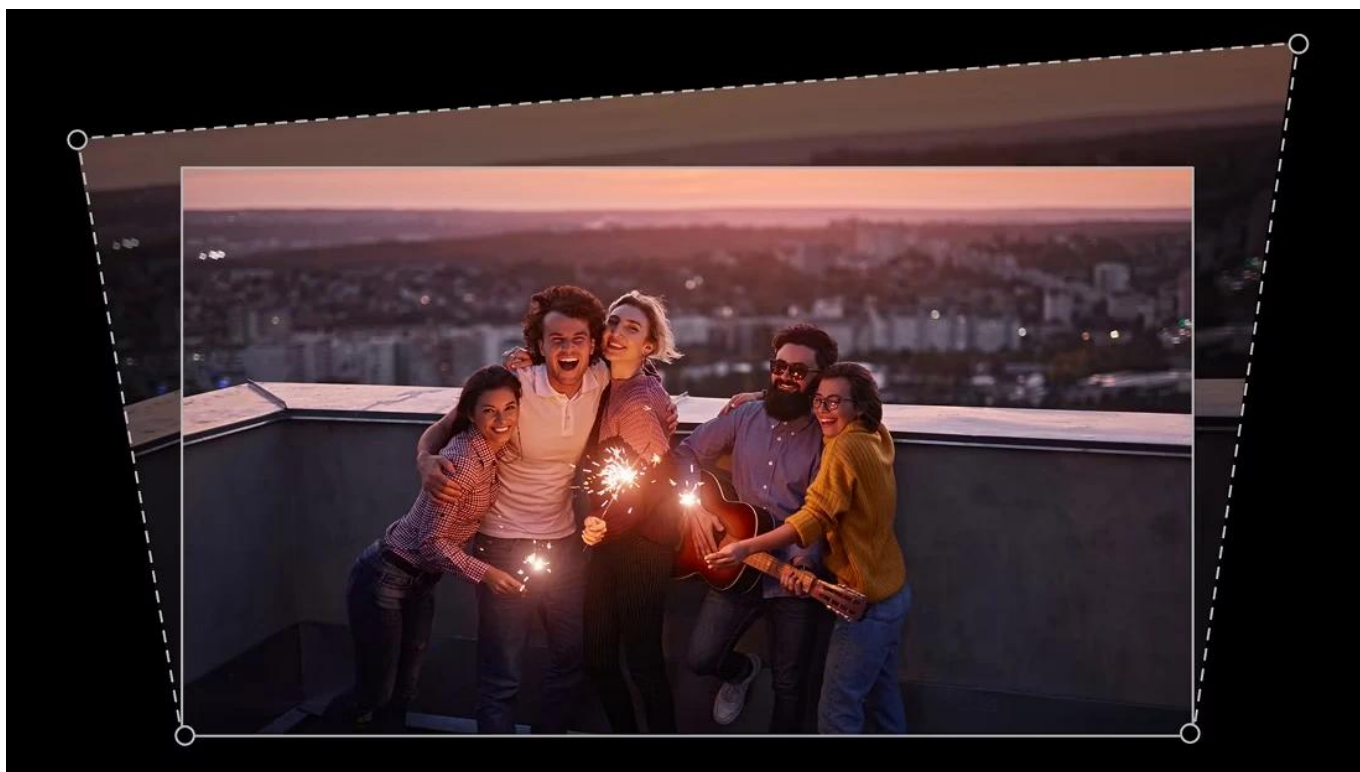

Mobilní projektor určený pro projekci na strop s flexibilním nastavením úhlů a vestavěnou baterií.

Projektor **BenQ GV50P** nabízí unikátní design s nastavitelnou základnou připomínající trojnožku, která umožňuje **projekci na strop** přímo nad postelí. Díky možnosti **svislého naklonění v rozsahu 135°** a **otočení o 180°** můžete snadno přepínat mezi projekcí na stěnu a strop. Zařízení poskytuje **Full HD rozlišení 1920 x 1080 px** s jasem **500 ANSI lumenů** a **laserovým zdrojem světla** s životností až 30 000 hodin v režimu ECO.

- Flexibilní design základny s možností naklonění a otočení pro projekci na strop i stěnu v libovolném úhlu
- Full HD rozlišení 1920 × 1080 px s jasnem 500 ANSI lumenů a kontrastním poměrem 100 000 : 1
- Laserový zdroj světla s životností 20 000 hodin v normálním režimu a 30 000 hodin v režimu ECO
- Google TV s přístupem ke streamovacím službám a Google Assistantem pro hlasové ovládání
- Automatická 2D korekce lichoběžníkového zkreslení (vertikální $\pm 20^\circ$, horizontální $\pm 30^\circ$, rotace $\pm 30^\circ$)