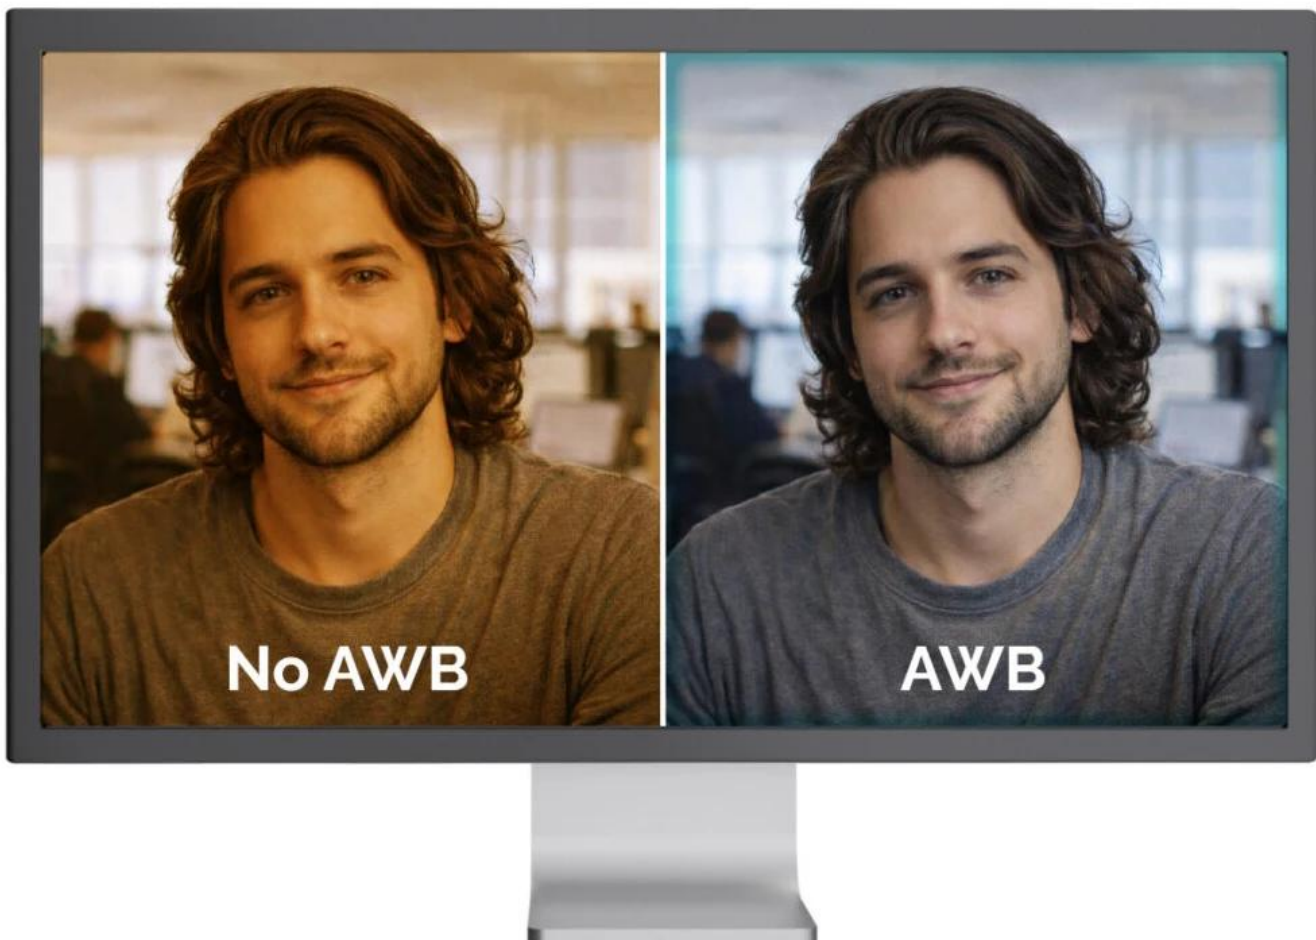

Automatic White Balance (AWB)

Pokročilá automatická optimalizace obrazu

Technologie WDR zachovává detaily v okolí oken a udržuje tváře dobře viditelné i při silném protisvětlu. Automatická expozice se přizpůsobuje změnám osvětlení a upravuje jas a kontrast bez přepalů nebo tmavých stínů. Automatické vyvážení bílé udržuje neutrální tóny a přirozené podání pleti při různých světelných podmínkách.

Flexibilní připojení a kompatibilita

Webkamera využívá **USB-C na USB kabel (150 cm)** s příloženým **USB/USB-C adaptérem** pro univerzální připojení. Podporuje **Plug & Play** instalaci na zařízeních s porty USB, USB-C, USB4 nebo Thunderbolt 3/4/5. Kompatibilní s operačními systémy **Windows 10/11, macOS, Android, iPadOS, ChromeOS a Linux.**

Obsah balení

Webkamera, uživatelská příručka, USB-C na USB kabel (150 cm), USB/USB-C adaptér

Poznámka k funkcím

Funkce Auto Framing, Picture-in-Picture a 5× digitální zoom jsou podporovány v rozlišeních Full HD (1920 × 1080 px) a HD (1280 × 720 px). Ve 4K rozlišení (3840 × 2160 px) nejsou tyto funkce dostupné.

ZÁKLADNÍ SPECIFIKACE

Typ snímače: 1/2,8" CMOS, 8,29 Mpx

Maximální rozlišení: 3840 × 2160 px při 30 fps

Další podporovaná rozlišení: 2560 × 1440 px, 1920 × 1080 px, 1280 × 720 px při 30 fps

Zorný úhel: 92°

Typ ostření: pevné ostření / AI autofokus