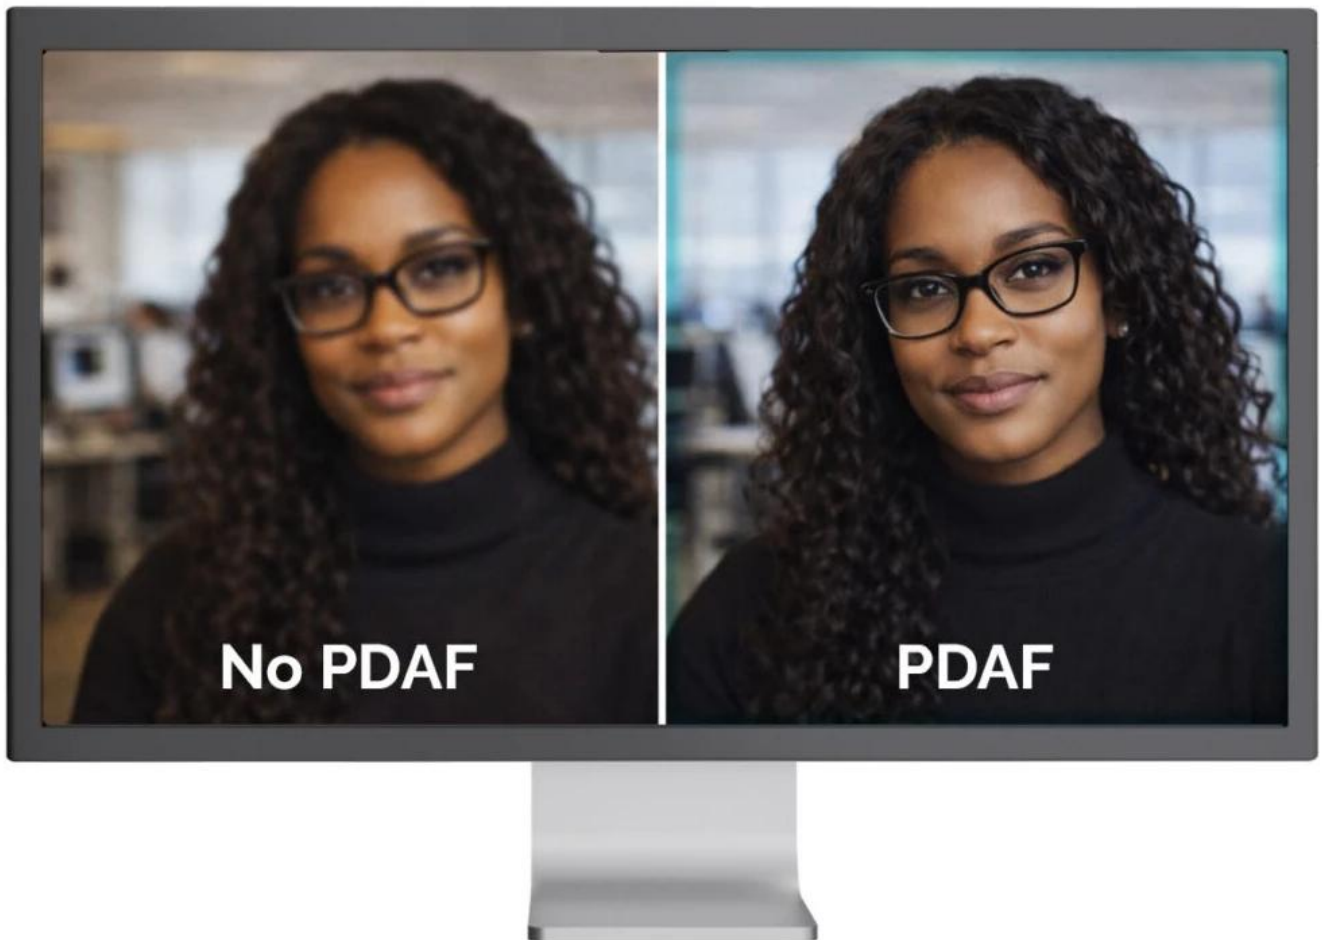

Profesionální webkamera s pokročilou technologií PDAF pro stabilní a ostrý obraz bez viditelného „hledání ostrosti“.

Webkamera **SOLOMON 500** je navržena pro uživatele, kteří požadují více než jen vysoké rozlišení. Kromě **4K kvality obrazu** a vynikajícího podání barev nabízí technologii **PDAF (Phase Detection Auto Focus)** pro rychlé, přesné a stabilní ostření. PDAF zajišťuje ostrý obraz i v případě, že se uživatel pohybuje nebo mění vzdálenost od kamery, čímž eliminuje nepříjemné „hledání ostrosti“ typické pro běžné webkamery.

Phase Detection Autofocus (PDAF)

Automatic Exposure (AE)

Automatic White Balance (AWB)

Ve spojení se **dvěma integrovanými mikrofony** s dosahem snímání až **3 m** poskytuje SOLOMON 500 profesionální audiovizuální zážitek ideální pro prezentace, online školení a vysoce kvalitní videokonference. Kamera automaticky optimalizuje obraz pomocí funkcí **AE (automatická expozice)**, **AWB (automatické vyvážení bílé)** a **ABLC (automatická kontrola úrovně černé)**.

- Technologie PDAF (Phase Detection Autofocus) pro rychlé a přesné automatické ostření i při pohybu uživatele.
- 4K rozlišení 3840 × 2160 px při 30 fps, Full HD 1920 × 1080 px při 60 fps a 2K 2560 × 1440 px při 30 fps.
- 1/2,5" CMOS snímač s rozlišením 8,29 Mpx pro vynikající kvalitu obrazu a přesné podání barev.
- Automatická optimalizace obrazu: AE (expozice), AWB (vyvážení bílé) a ABLC (kontrola úrovně černé) pro profesionální výsledek za všech světelných podmínek.
- Dva integrované mikrofony s dosahem snímání až 3 m pro kvalitní zvukový záznam bez nutnosti externího mikrofону.
- Univerzální upevňovací klip s gumovými podložkami a 1/4" závitem pro stativ umožňuje flexibilní umístění na monitor nebo stativ.
- Plug & Play připojení přes USB-C na USB kabel (150 cm) s USB/USB-C adaptérem, kompatibilní s Windows, macOS, Android, iPadOS, ChromeOS a Linux.