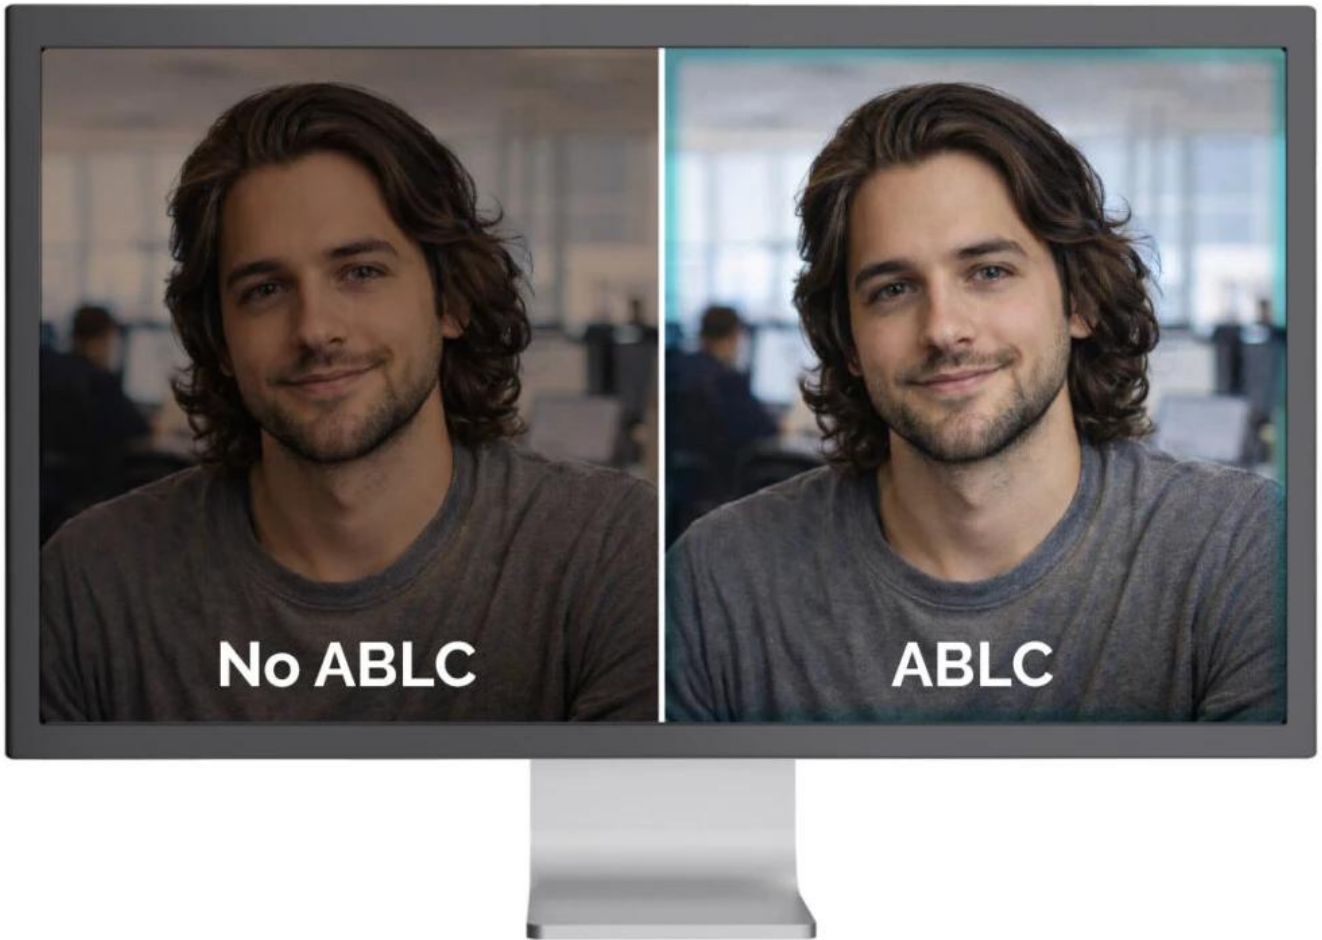

Webkamera **SOLOMON 300** přináší skutečné **4K Ultra HD** rozlišení **3840 × 2160 px** při **30 fps** s kvalitním **8,29Mpx CMOS snímačem** o velikosti **1/3"**. Díky širokému **zornému úhlu 92°** je ideální pro videokonference, online prezentace i týmové schůzky, kde potřebujete zachytit více osob nebo větší prostor.

Kamera disponuje pokročilými funkcemi pro automatickou optimalizaci obrazu - **automatická expozice (AE)** přizpůsobuje jas a kontrast podle světelných podmínek, **automatické vyvážení bílé (AWB)** zajišťuje přirozené barvy a tóny pleti a **automatická kontrola úrovně černé (ABLCL)** zachovává detaily ve stínech pro vyvážený obraz. **Pevné zaostření** garantuje konzistentní kvalitu bez nutnosti manuálního nastavování. Pro ochranu soukromí je součástí **integrováná krytka objektivu**.

- 4K Ultra HD rozlišení 3840 × 2160 px při 30 fps nebo Full HD 1920 × 1080 px při 60 fps pro plynulý obraz
- 1/3" CMOS snímač s rozlišením 8,29 Mpx pro detailní a ostrý obraz
- Široký zorný úhel 92° zachytí více osob nebo větší prostor při videokonferencích
- Automatická optimalizace obrazu zahrnující AE, AWB a ABLCL pro profesionální výsledek bez manuálního nastavování
- Integrovaný mikrofon s dosahem snímání až 3 m pro jasný zvuk při komunikaci
- Univerzální upevňovací klip s gumovými podložkami a 1/4" závitem pro montáž na stativ
- Provoz Plug & Play s univerzální USB konektivitou - kompatibilní s Windows, macOS, Android, iPadOS, ChromeOS i Linux

Automatic Exposure (AE)

Automatic Black Level Control (ABLCL)

Automatic White Balance (AWB)

Flexibilní upevnění a nastavení

Webkamera je vybavena univerzálním upevňovacím klipem s gumovými podložkami pro stabilní uchycení na monitor nebo notebook. Díky **nastavitelnému kloubu** lze kameru horizontálně i vertikálně otáčet pro optimální úhel záběru. Pro profesionální použití je k dispozici **1/4" závit** kompatibilní se standardními stativy.