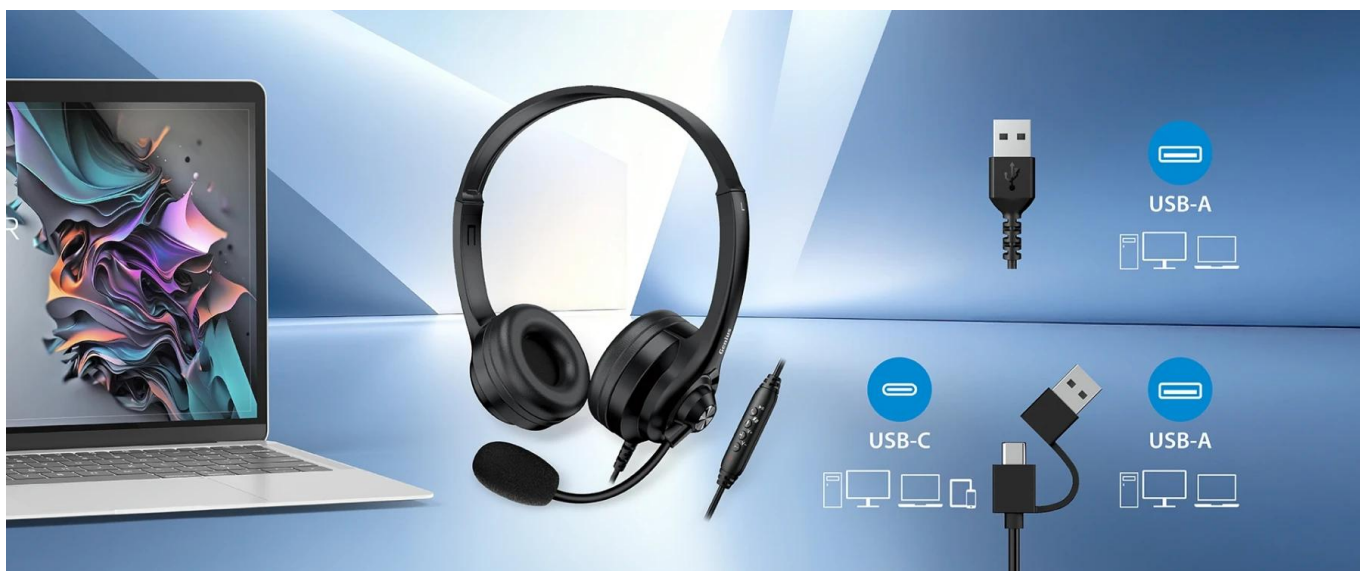

Model **HS-235U AI** nabízí univerzální **USB + USB-C duální konektor** pro snadné připojení k počítačům, notebookům i mobilním zařízením bez nutnosti adaptérů. Sluchátka jsou vybavena kvalitními **40mm měniči** s citlivostí **114 ± 3 dB** a **všesměrovým mikrofonom** s citlivostí **-54 ± 3 dB** pro čistý přenos hlasu při videohovorech a online schůzkách.

- Duální USB-A + USB-C konektor pro univerzální kompatibilitu s různými zařízeními
- 40mm dynamické měniče s impedancí 32 Ω ± 15 % a citlivostí 114 ± 3 dB
- Všesměrový mikrofون s citlivostí -54 ± 3 dB pro čistý přenos hlasu
- Rychlá aktivace Microsoft Copilot dlouhým stiskem tlačítka (2 sekundy)
- Integrované ovládním hlasitosti, přehrávání/pauzy a ztlumení mikrofonu s LED indikací
- Široký frekvenční rozsah 20 Hz - 20 kHz pro kvalitní reprodukci zvuku
- Plug & Play připojení bez nutnosti instalace ovladačů
- Dlouhý 2,4metrový kabel pro pohodlné používání

Ergonomie a konstrukce

Kompaktní design s nízkou hmotností přibližně **90 g** zajišťuje pohodlné nošení i při dlouhodobém používání. Černé provedení ladí s moderními pracovními stanicemi.

ZÁKLADNÍ SPECIFIKACE

**In-line
Control**

**Light
Weight**

**USB-A • USB-A+C
Optional Plug & Play**

**Calls &
Music**