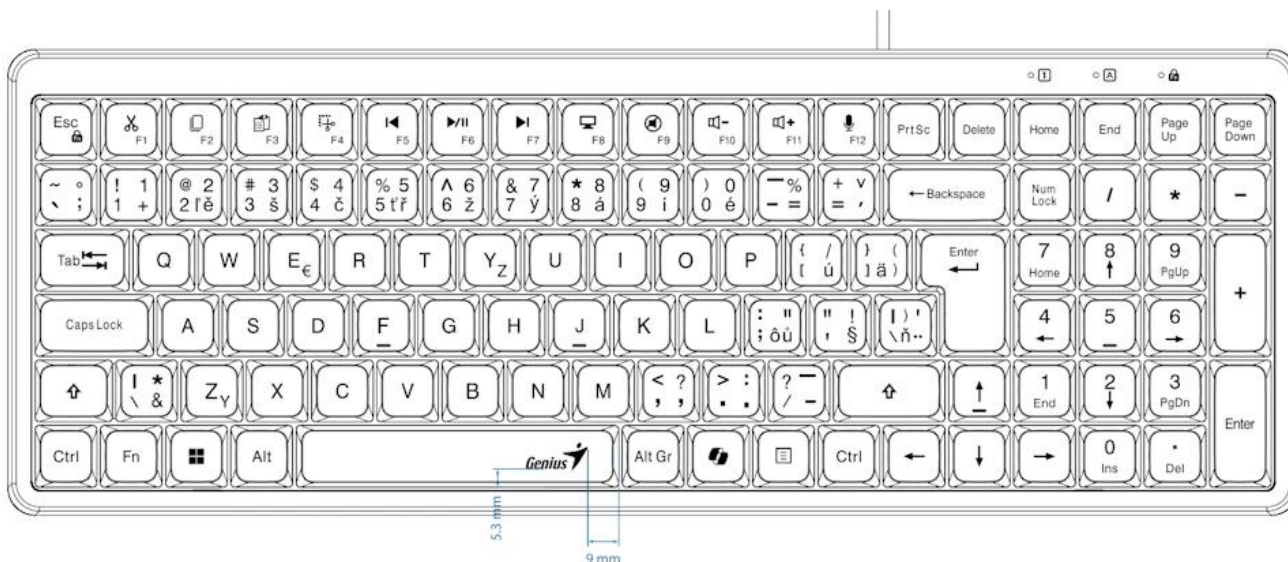

GENIUS LUXEMATE 120

Cena celkem:	259 Kč (bez DPH: 214 Kč)
Běžná cena:	285 Kč
Ušetříte:	26 Kč
Kód zboží:	KEYG16255
Part No.:	31310059403
Záruka:	24 měs.
Stav:	Nové zboží

Popis

Genius LuxeMate 120

Kompaktní kancelářská klávesnice s retro klávesami a dedikovanými tlačítky pro Copilot AI.

Pozor, fotografie klávesnice jsou pouze ilustrativní! Tento model disponuje CZ+SK layoutem, správné rozvržení (s krátkým levým Shiftem) naleznete na tomto obrázku:

Klávesnice **Genius LuxeMate 120** kombinuje stylový design s pohodlnými **retro klávesami ve stylu psacího stroje** a praktickými zkratkovými tlačítky pro moderní produktivitu. Dedikovaná oblast rychlých kláves zahrnuje funkce pro **Copilot AI** (včetně aktivace mikrofону), editační nástroje jako **Cut, Copy, Paste a Snipaste** a kompletní ovládání médií.

Kompaktní design s **numerickou částí** šetří místo na pracovním stole, zatímco **USB připojení plug-and-play** zajišťuje okamžitou funkčnost bez nutnosti instalace ovladačů. Funkce **FN Lock** umožňuje přepínání mezi horními klávesami a funkcemi F1-F12.

ZÁKLADNÍ SPECIFIKACE

Typ kláves: retro klávesy ve stylu psacího stroje

Rozhraní: USB

Délka kabelu: 1,5 m

Hmotnost: 587 g

Rozměry: 375,83 × 135,25 × 32 mm

Barva: černá

Kompatibilita: Windows® 10, 11 nebo novější, macOS X 10.8 nebo novější