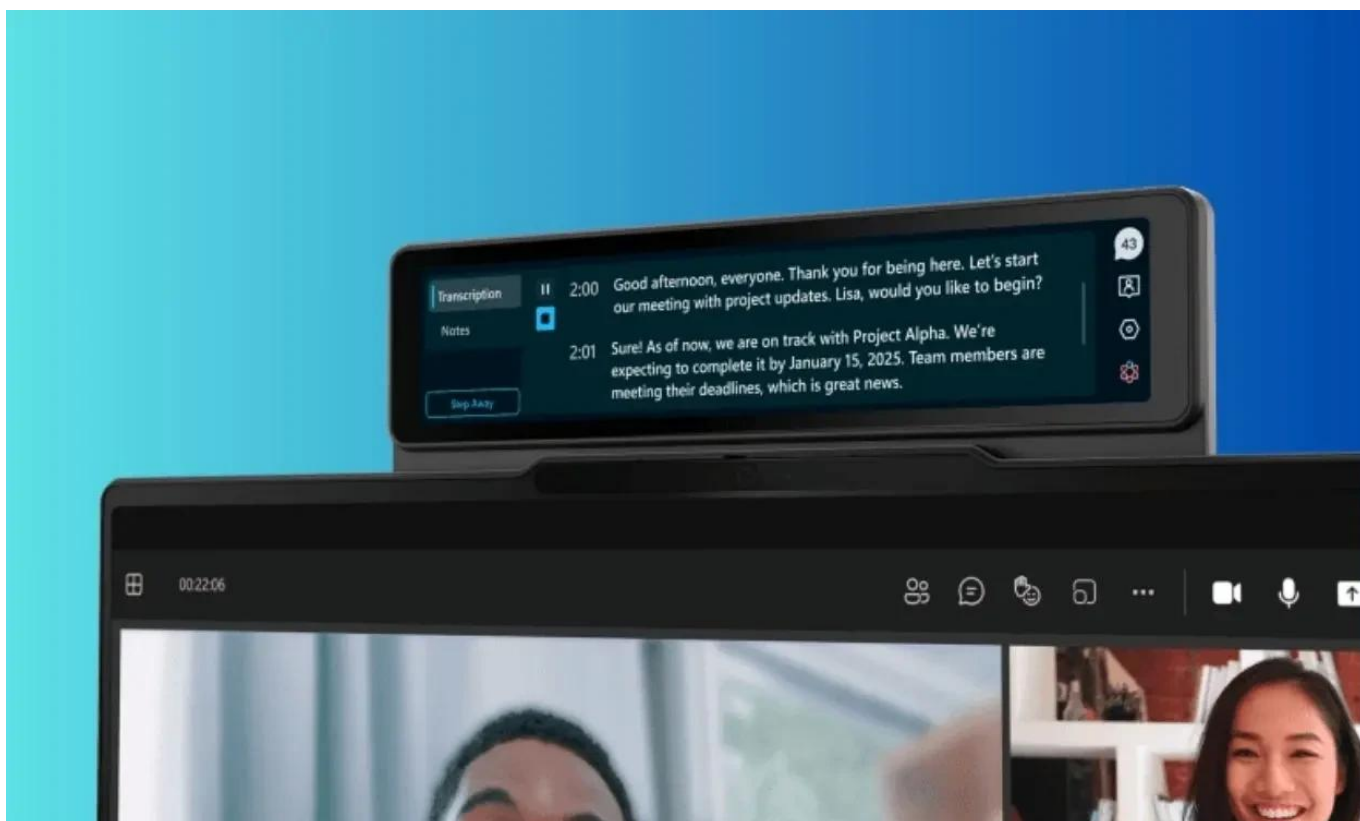

LENOVO MAGICBAY HUD

Cena celkem:	1 699 Kč (bez DPH: 1 404 Kč)
Běžná cena:	1 869 Kč
Ušetříte:	170 Kč
Kód zboží:	NOTLP115
Part No.:	4Y91R67524
Záruka:	12 měs.
Stav:	Nové zboží

Popis

Lenovo MagicBay HUD

Inovativní přídavný displej s integrovanou umělou inteligencí pro notebooky Lenovo ThinkBook.

Lenovo MagicBay HUD představuje revoluční řešení pro rozšíření pracovního prostoru. Tento kompaktní **přídavný displej** se připojuje přímo k notebooku pomocí **magnetického uchycení a Pogo Pin konektoru**, což zajišťuje stabilní spojení bez kabelů. Díky integrovanému **AI asistentovi Lenovo AI Now** máte neustálý přístup k umělé inteligenci bez přepínání oken nebo přerušování práce.

Displej s rozlišením **1424 x 280 px při 60 Hz** poskytuje ideální prostor pro zobrazení notifikací, widgetů a asistenta pro videokonference. S hmotností pouhých **150 g** a kompaktními rozměry **186,6 x 42,2 x 11,2 mm** je MagicBay HUD perfektním společníkem na cesty. Elegantní provedení v barvě **Luna Grey** dokonale ladí s notebooky ThinkBook.

- Přímý přístup k AI asistentovi Lenovo AI Now bez přepínání aplikací
- Magnetické připojení přes Pogo Pin pro snadnou instalaci a stabilní spojení
- Displej s rozlišením 1424 × 280 px při obnovovací frekvenci 60 Hz
- Centrum rychlých informací s okamžitými notifikacemi a aktualizacemi
- Flexibilní widgety a režimy pro různé pracovní scénáře
- Kompaktní rozměry 186,6 × 42,2 × 11,2 mm a hmotnost pouze 150 g
- Kompatibilní s notebooky ThinkBook 16p G5/G6 a ThinkBook 13x G4