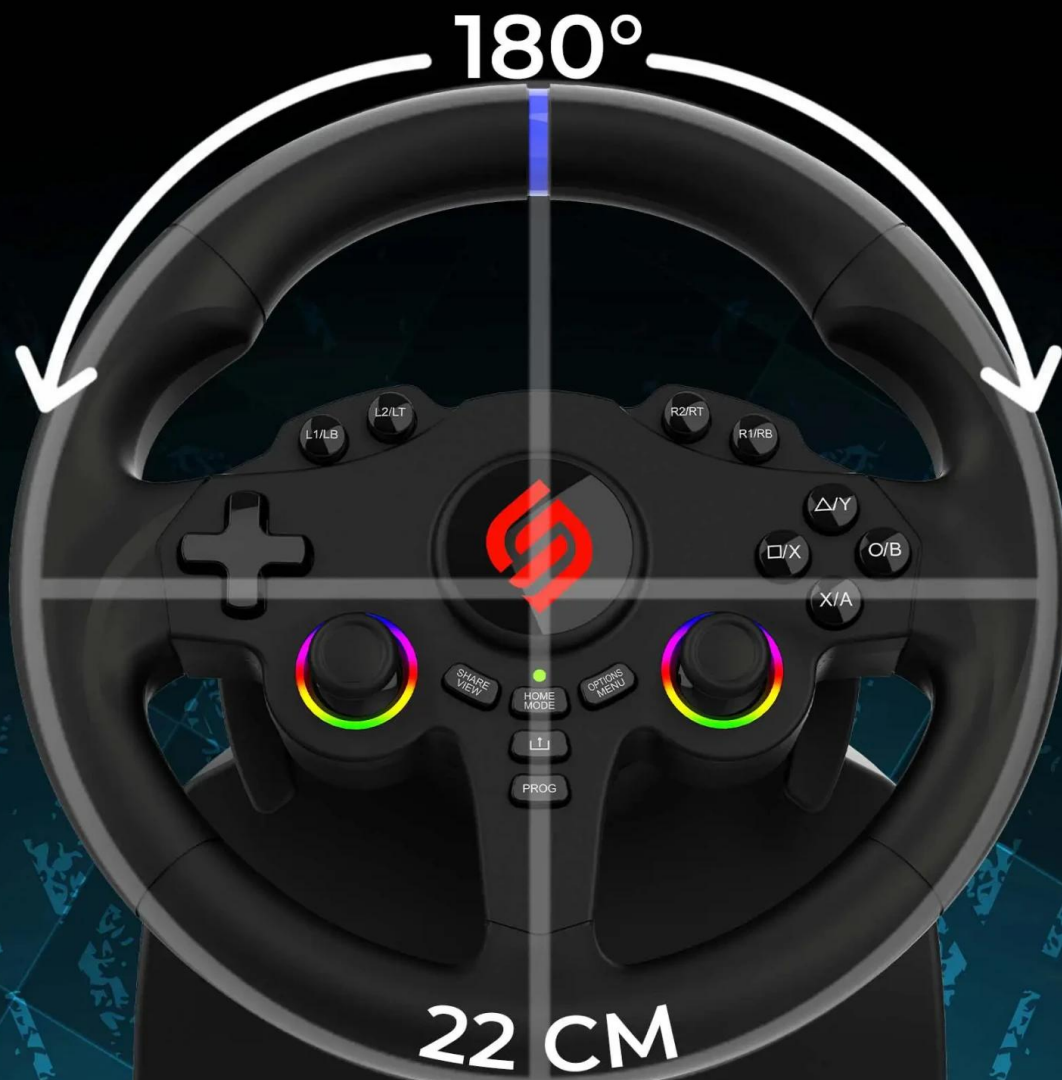

Model **220 RS-5** nabízí přesné ovládání díky **180° rotaci** volantu o průměru **22 cm**, která zajišťuje realistickou odezvu při řízení. Duální vibrační motory reprodukují pocity z jízdy po trati nebo silnici a zprostředkovávají zpětnou vazbu o stavu vozidla. **Programovatelné RGB LED osvětlení** kolem joysticků vytváří dynamický vizuální efekt, který umocňuje intenzitu závodů.

Volant je vybaven **řadicími pádly** pro okamžitou změnu rychlostního stupně a sadou **dvou analogových pedálů** (plyn a brzda), které poskytují přesnou kontrolu nad akcelerací a brzděním. **Duální joysticky** rozšiřují možnosti ovládání a umožňují přizpůsobení různým herním stylům, včetně simulačních her jako Farming Simulator nebo GTA. Odnímatelné přísavky zajišťují stabilní uchycení na stole, pracovní desce nebo v kokpitu.

DUAL JOYSTICKS & PROGRAMMABLE LEDS

FIX COLORS

FIX RAINBOW

BREATHING COLORS

**COLOR
ADJUSTMENT**

REALISTIC DRIVING EXPERIENCE

PROGRAMMABLE KEYS & SENSITIVITY LEVELS

LOW SENSITIVITY

suitable for most racing games

MEDIUM SENSITIVITY

for games with many curves

HIGH SENSITIVITY

to link tight turns

- Rotace volantu 180° pro přesné a přirozené ovládání vozidla při závodech.
- Duální vibrační motory poskytují realistickou zpětnou vazbu ze silnice nebo závodní trati.
- Programovatelné RGB LED osvětlení kolem joysticků pro vizuální efekt během hry.
- Řadící pádla na volantu umožňují rychlé a pohodlné přeřazování rychlostních stupňů.
- Sada 2 analogových pedálů (plyn a brzda) pro precizní kontrolu nad akcelerací a brzděním.
- Duální joysticky rozšiřují možnosti ovládání pro simulační hry a různé herní styly.
- Odnímatelné přísavky zajišťují pevné uchycení na stole, pracovní desce nebo v závodním kokpitu.
- Kompatibilita s PS5 a PC, programovatelná tlačítka a 3 úrovně citlivosti pro přizpůsobení závodům.