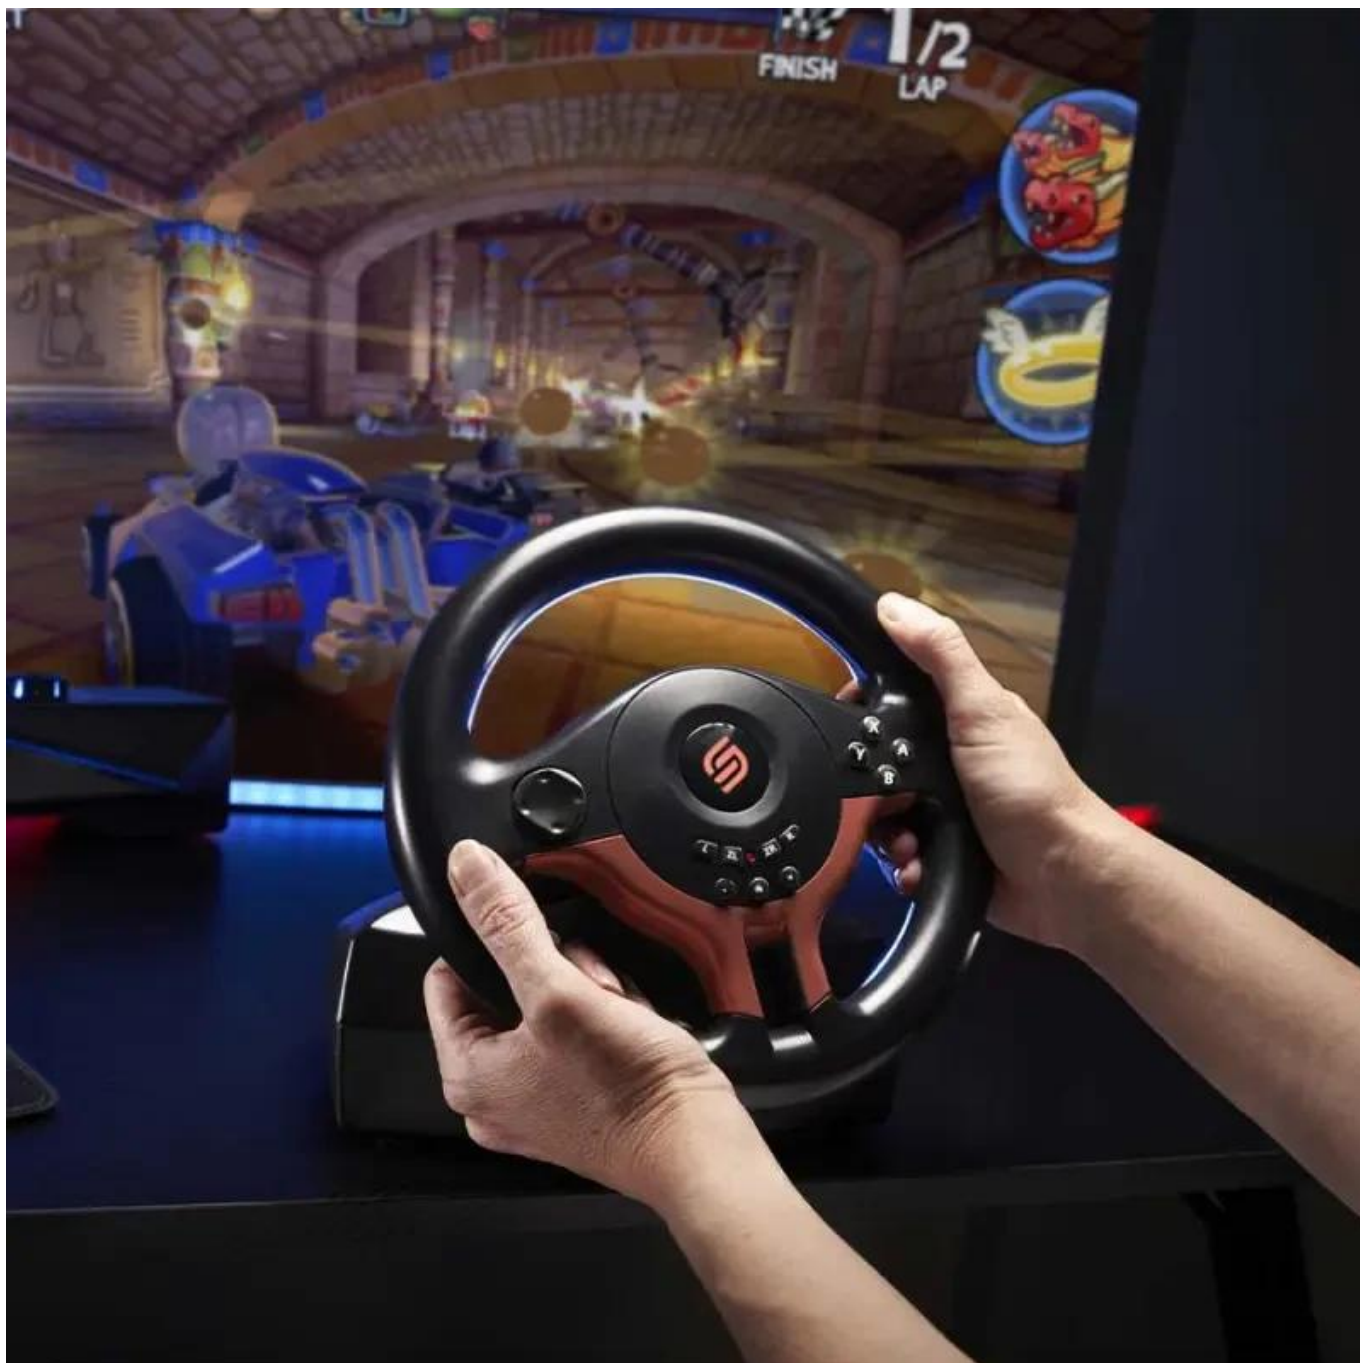

ZÁKLADNÍ SPECIFIKACE

Kompatibilita: Nintendo Switch, Nintendo Switch 2

Úhel rotace: 180°

Průměr volantu: 22 cm

Pedály: 2× (plyn, brzda), malé provedení

Páidla řazení: ano, 2 ks na volantu

Řadící páka: ne

Vibrace: ano

Uchycení: přísavky

Citlivost: 3 úrovně nastavitelné z volantu

Připojení ke konzoli: USB

Barva: černá-červená