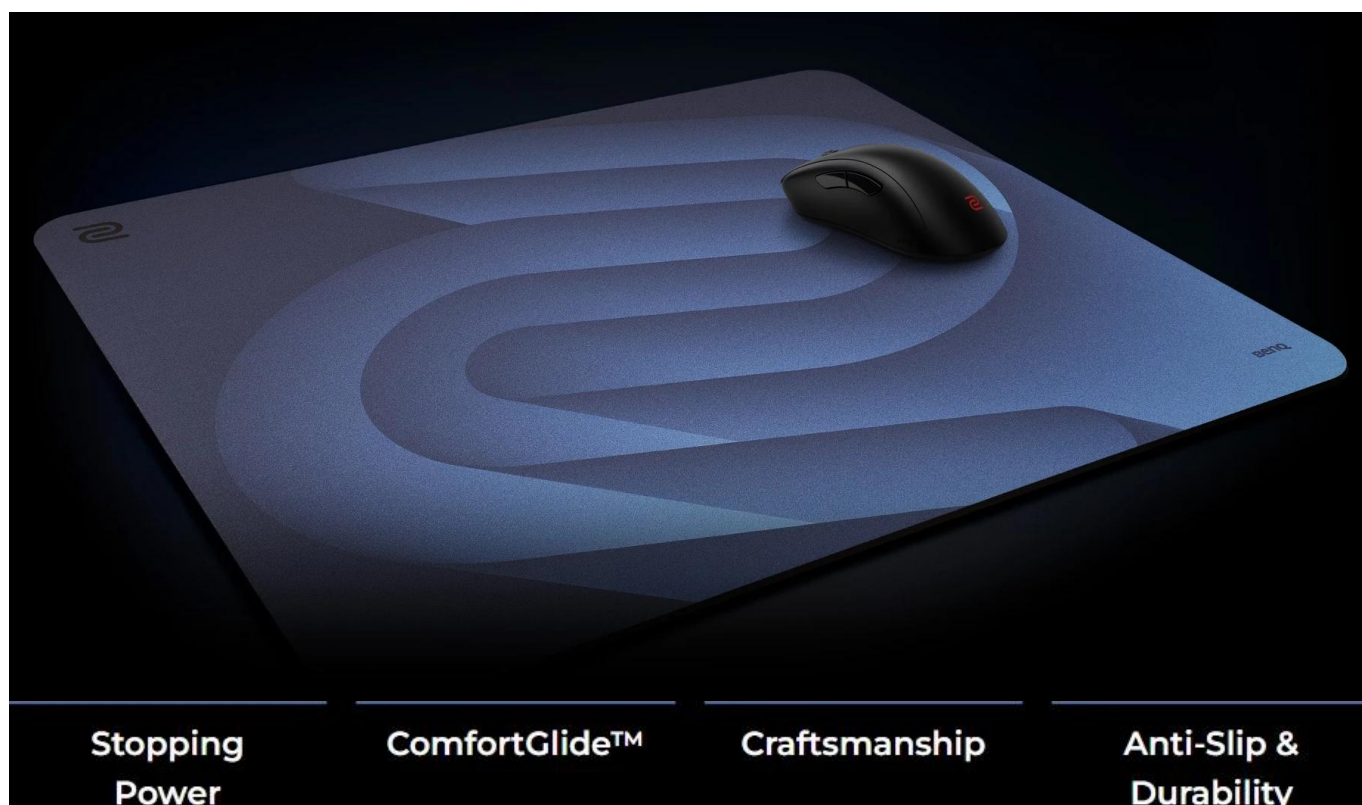

Profesionální herní podložka pod myš s technologií ComfortGlide™ pro esportové hráče.

Herní podložka **ZOWIE G-SR-SE BLUE II** představuje vylepšenou verzi oblíbené série s důrazem na hladké plynulé pohyby při zachování přesné kontroly. Speciální technologie **ComfortGlide™** snižuje tření při pohybu myši, což umožňuje rychlejší reakce a pohodlnější ovládání při dlouhých herních sezeních.

Podložka disponuje **vylepšenou odolností proti vlhkosti**, díky které povrch zůstává suchý a nepřilnavý i při intenzivním používání. Tužší tkaní povrchu s barevným potiskem zajišťuje dlouhodobou odolnost a konzistentní vlastnosti klouzání i po častém používání. Uniformní gumová základna se střední měkkostí a **novou protiskluzovou úpravou** zaručuje stabilitu i při náročných herních manévrech.

- Technologie ComfortGlide™ pro hladké plynulé pohyby s minimálním třením při zachování stabilní kontroly
- Vylepšená odolnost proti vlhkosti zabraňuje přilnavému pocitu při používání
- Tužší tkáň povrchu s barevným potiskem pro dlouhodobou konzistenci
- Vysoce hustá základna z gumy se střední měkkostí pro stabilní podklad
- Nová protiskluzová základna minimalizuje pohyb podložky při manipulaci
- Nešité okraje pro pohodlné opření zápěstí a delší životnost

Technologie: ComfortGlide™

Barva: modrá (BLUE)