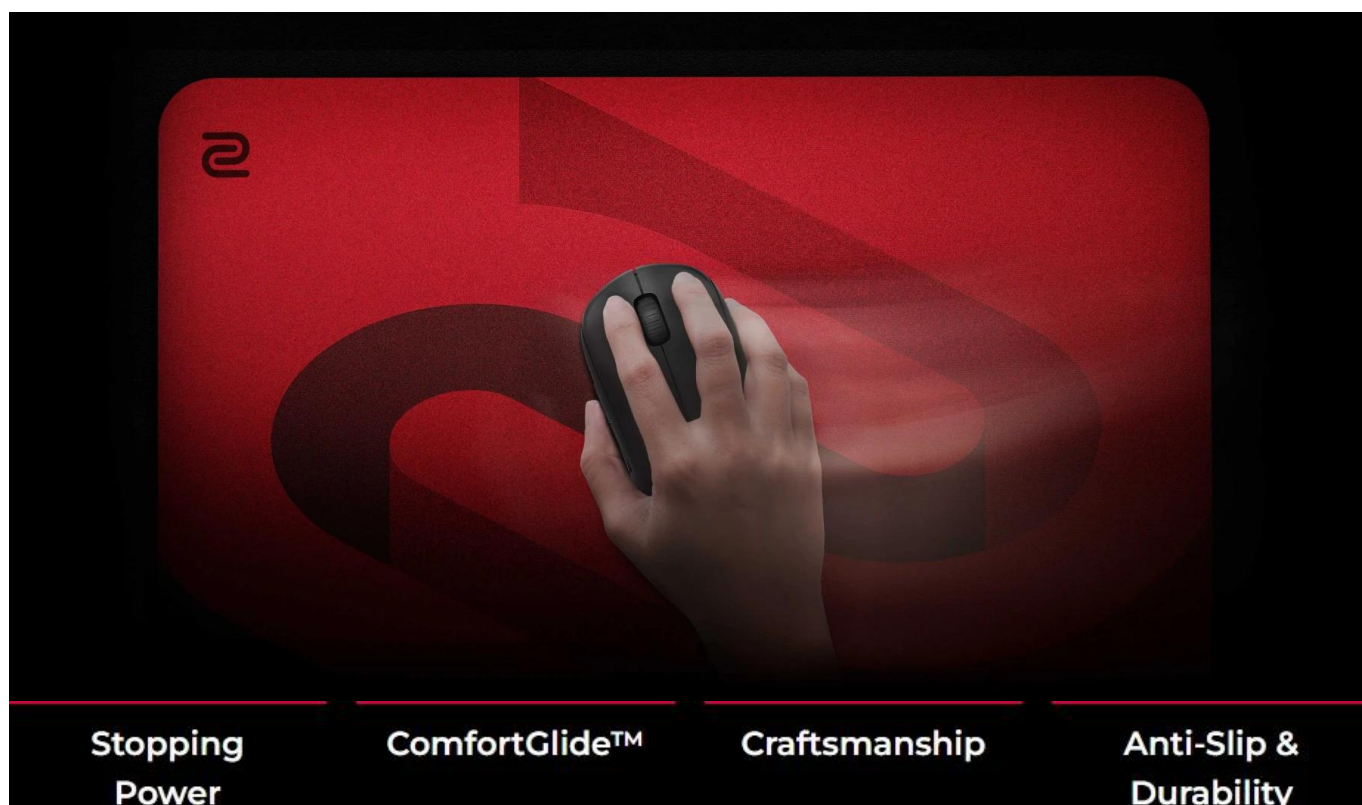

Profesionální herní podložka pod myš s technologií ComfortGlide™ pro esportové hráče.

Herní podložka **ZOWIE G-SR-SE ROUGE II** představuje vylepšenou verzi oblíbené série s důrazem na hladké plynulé pohyby při zachování přesné kontroly. Speciální technologie **ComfortGlide™** snižuje tření při pohybu myši, což umožňuje rychlejší reakce a pohodlnější ovládání při dlouhých herních sezeních.

Podložka disponuje **vylepšenou odolností proti vlhkosti**, díky které povrch zůstává suchý a nepřilnavý i při intenzivním používání. Tužší tkaní povrchu s barevným potiskem zajišťuje dlouhodobou odolnost a konzistentní vlastnosti klouzání i po častém používání. Uniformní gumová základna se střední měkkostí a **novou protiskluzovou úpravou** zaručuje stabilitu i při náročných herních manévrech.

- Technologie ComfortGlide™ pro hladké plynulé pohyby s minimálním třením při zachování stabilní kontroly
- Vylepšená odolnost proti vlhkosti zabraňuje přilnavému pocitu při používání
- Tužší tkáň povrchu s barevným potiskem pro dlouhodobou konzistenci
- Vysoce hustá základna z gumy se střední měkkostí pro stabilní podklad
- Nová protiskluzová základna minimalizuje pohyb podložky při manipulaci
- Nešité okraje pro pohodlné opření zápěstí a delší životnost

Technologie: ComfortGlide™

Barva: červená (ROUGE)