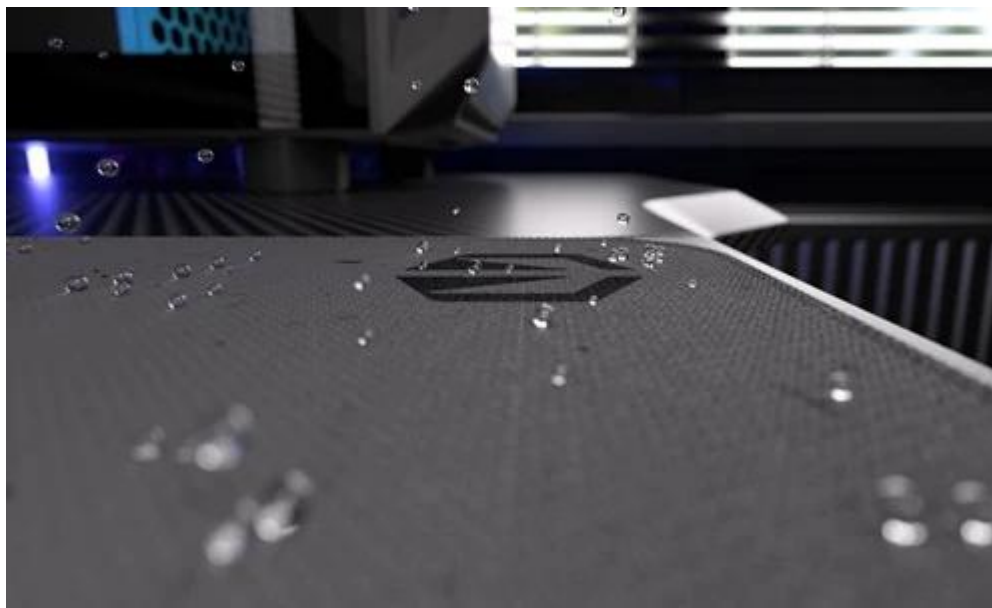

**Popis****Endorfy Stoneflow Grey L - stylová estetika i praktické ovládání myši**

**Elegantní podložka pod myš Endorfy Stoneflow Grey L**, která je navržena pro každý pracovní i herní stůl. Velikost L dosahuje **rozměrů 450 x 400 mm**, takže pokryje dostatek prostoru pro pohodlný a široký pohyb myši. **Protiskluzová spodní vrstva** zajistí, že podložka pevně drží na místě, ať už zuřivě bojujete s firemními tabulkami, nebo virtuálními bossy.

Vnější povrch je navržen s ohledem na **optické i laserové senzory myši** a podporuje přesný a plynulý pohyb kurzoru. Současně je tato **tkanina odolná proti vlhkosti** a podporuje dlouhou životnost i snadnou údržbu. **Podložka pod myš Endorfy Stoneflow Grey L** má precizně prošité okraje, což **zabraňuje třepení** a dodává prémiový vzhled i po dlouhé době používání.