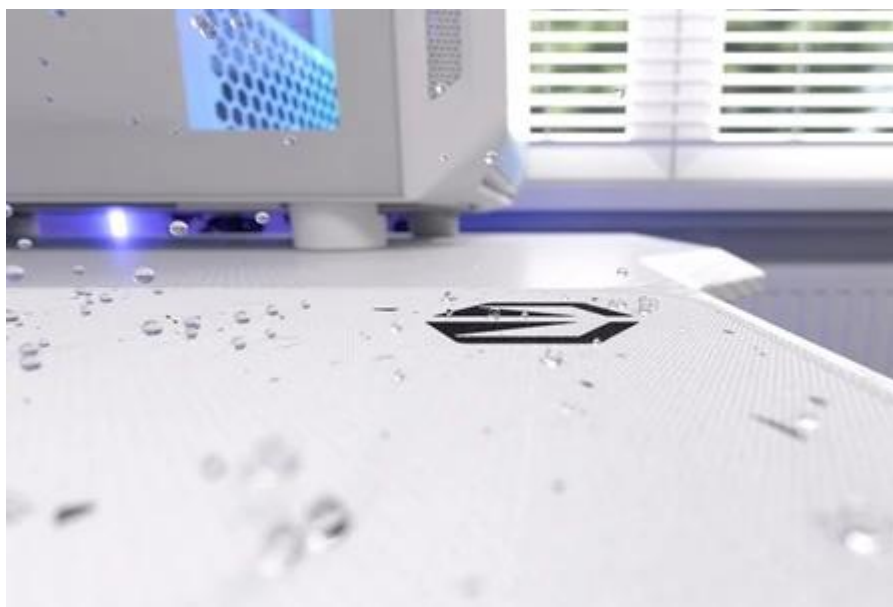

**Popis****Endorfy Stoneflow White L - stylová estetika i praktické ovládání myši**

**Elegantní podložka pod myš Endorfy Stoneflow White L**, která je navržena pro každý pracovní i herní stůl. Velikost L dosahuje **rozměrů 450 x 400 mm**, takže pokryje dostatek prostoru pro pohodlný a široký pohyb myši. **Protiskluzová spodní vrstva** zajistí, že podložka pevně drží na místě, ať už zuřivě bojujete s firemními tabulkami, nebo virtuálními bossy.

Vnější povrch je navržen s ohledem na **optické i laserové senzory myši** a podporuje přesný a plynulý pohyb kurzoru. Současně je tato **tkanina odolná proti vlhkosti** a podporuje dlouhou životnost i snadnou údržbu. **Podložka pod myš Endorfy Stoneflow White L** má precizně prošité okraje, což **zabraňuje třepení** a dodává prémiový vzhled i po dlouhé době používání.