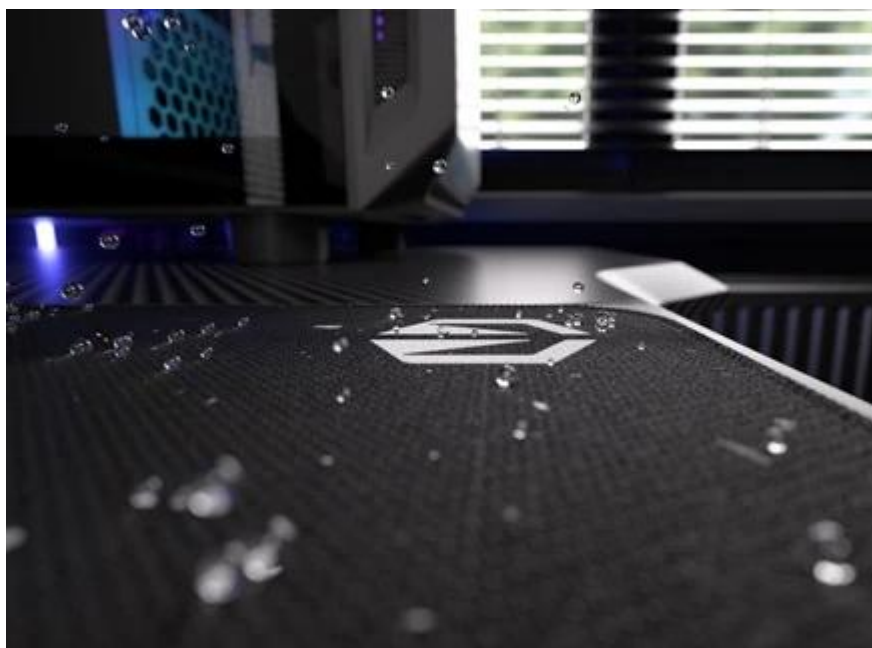

Elegantní podložka pod myš Endorfy Stoneflow Black L, která je navržena pro každý pracovní i herní stůl. Velikost L dosahuje **rozměrů 450 x 400 mm**, takže pokryje dostatek prostoru pro pohodlný a široký pohyb myši. **Protiskluzová spodní vrstva** zajistí, že podložka pevně drží na místě, ať už zuřivě bojujete s firemními tabulkami, nebo virtuálními bossy.

Vnější povrch je navržen s ohledem na **optické i laserové senzory myši** a podporuje přesný a plynulý pohyb kurzoru. Současně je tato **tkanina odolná proti vlhkosti** a podporuje dlouhou životnost i snadnou údržbu. **Podložka pod myš Endorfy Stoneflow Black L** má precizně prošité okraje, což **zabraňuje třepení** a dodává prémiový vzhled i po dlouhé době používání.

Endorfy Stoneflow Black L

Stylová podložka pod myš s minimalistickým kameninovým vzorem pro přesné a plynulé pohyby.

Podložka **Endorfy Stoneflow Black L** spojuje funkčnost s moderním designem inspirovaným kameninou. Povrch z **odolné tkaniny** zajišťuje perfektní spolupráci s **optickými i laserovými senzory** myší, zatímco minimalistický vzor dodává pracovnímu prostoru jedinečný styl. Velikost **450 × 400 mm** poskytuje dostatek prostoru i pro rozsáhlé pohyby, aniž by zabírala místo dalším periferiím.

Barevné obšití ladí s potištěným vzorem a zároveň prodlužuje životnost podložky – bez třepení nebo odlupování okrajů, což bývá častým problémem u podložek bez šitého lemování. **Protiskluzová gumová spodní vrstva** zajišťuje stabilitu na stole i během rychlých pohybů. Povrch je **odolný proti vlhkosti**, snadno se čistí a zvládne běžné nároky každodenního používání.