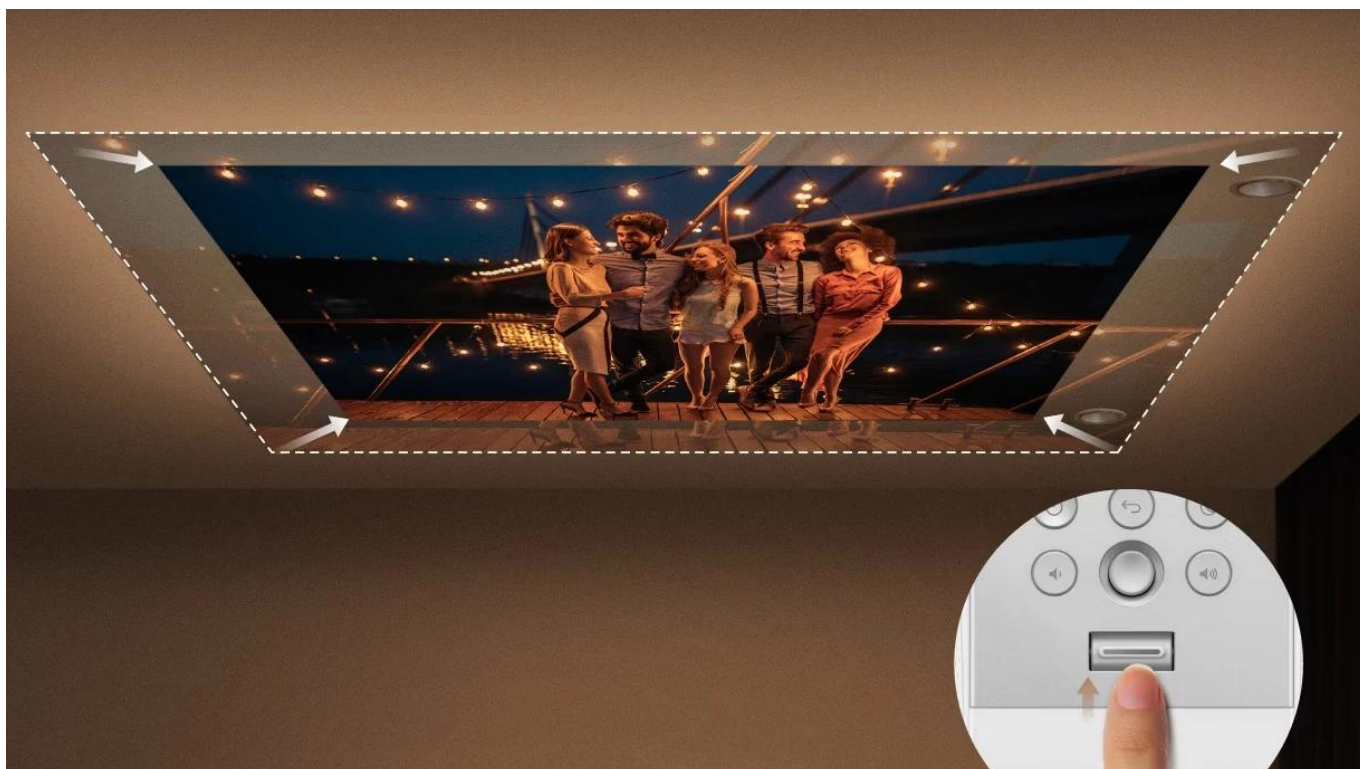

Přenosný LED projektor s Google TV určený pro pohodlné sledování filmů na stropě přímo z postele.

Projektor **BenQ GV32** nabízí unikátní flexibilní základnu s možností **otáčení o 360°** horizontálně a **135°** vertikálně, což umožňuje promítání z libovolného úhlu. Díky **Full HD rozlišení 1920 × 1080 px** a jasů **500 ANSI lumenů** s technologií **DLP LED** poskytuje kvalitní obraz s **95% pokrytím barevného prostoru Rec. 709** a kontrastním poměrem **100 000 : 1**. LED světelný zdroj má životnost až **30 000 hodin** v úsporném režimu.

Integrovaný **2.1kanálový reproduktorový systém** s celkovým výkonem **18 W** zahrnuje dedikovaný **10W basový reproduktor** pro kinematografický zvukový zážitek. Projektor je vybaven **Google TV** s přístupem ke streamovacím službám Netflix, Prime Video, YouTube a Disney+. Port **USB-C** podporuje **Power Delivery** pro nabíjení z powerbanky (60 W a více), režim DisplayPort Alt pro připojení Nintendo Switch a funguje jako čtečka médií.

- Flexibilní nastavitelná základna s otáčením o 360° horizontálně a 135° vertikálně pro stropní projekci z libovolného úhlu
- Full HD rozlišení 1920 × 1080 px s jasnou 500 ANSI lumenů, podpora HDR10 a HLG s 95% pokrytím Rec. 709
- Integrovaný 2.1kanálový audio systém o výkonu 18 W s dedikovaným 10W basovým reproduktorem a režimem Ceiling Cinema Sound

Chytré funkce pro pohodlné sledování

Projektor nabízí automatické zaostření, automatickou 2D korekci lichoběžníkového zkreslení (vertikální $\pm 20^\circ$, horizontální $\pm 30^\circ$, rotace $\pm 30^\circ$ do vzdálenosti 2 m), funkci vyhýbání se překážkám a automatickou rotaci obrazu. Intuitivní páčka zoomu umožňuje snadné přizpůsobení velikosti obrazu. Speciální obrazový režim Night Shift automaticky upravuje barvy pro snížení námahy očí.