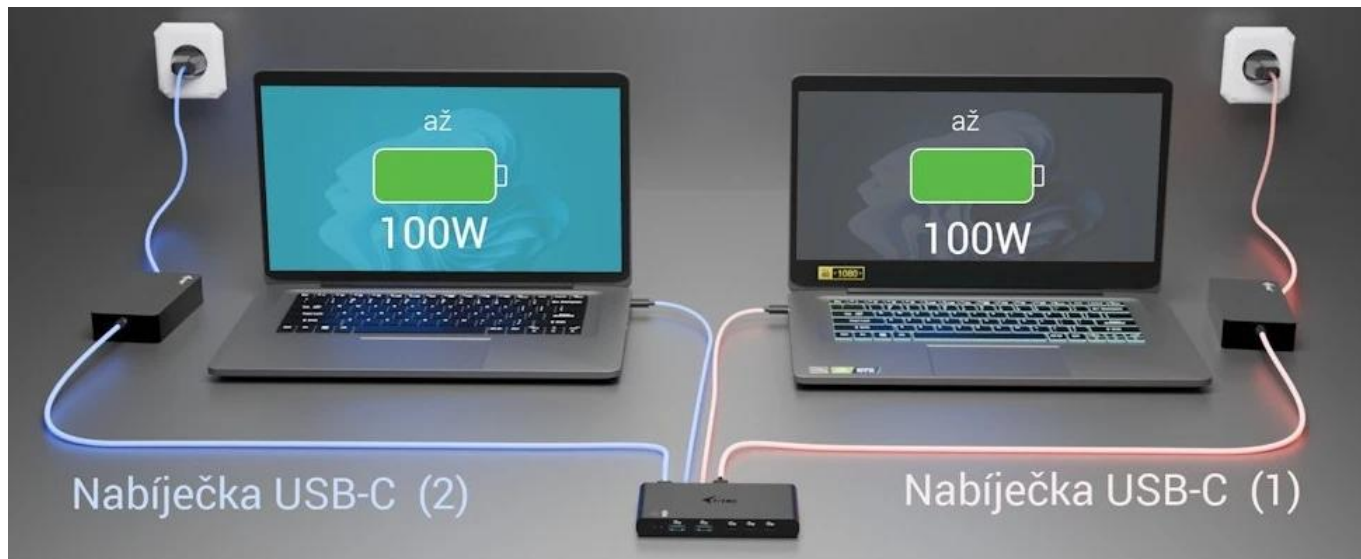

## I-TEC USB-C KVM Dock - konektivita rychle, efektivně a pro dva systémy

**Dokovací stanice I-TEC USB-C KVM Dock** představuje ideální řešení rovnou pro dva hostitele. Podporuje plynulé přepínání mezi PC1 a PC2, což znamená, že vám stačí jedna dokovací stanice pro provoz periferních zařízení na dvou počítačích. Stačí mezi nimi jen přepínat pomocí tlačítka. Dvojitě výkonné napájení Power Delivery (2x 100 W), takže oba systémy lze nabíjet současně. Samozřejmostí je integrovaný **KVM přepínač**.

**Dokovací stanice I-TEC USB-C KVM** obsahuje širokou škálu konektorů, mezi nimiž nechybí například **HDMI** pro připojení externích monitorů a zobrazení ve **4K kvalitě při 60 Hz**. Podporuje tak ostrý obraz pro práci i multimediální zábavu. Dále máte na jednom místě **USB porty typu C a A s rychlostí až 5 Gb/s** či kombinovaný **3,5mm audio port**. Kompatibilita napříč operačními systémy **Windows 10/11, macOS, Linux, Android, ChromeOS, iPadOS** umožní využití v každé moderní kanceláři nebo domácnosti. Vše vměstnáno do **kompaktního designu**, díky čemuž je dokovací stanice I-TEC vhodná pro časté přenášení a na cesty.

## I-TEC USB-C KVM Dock (2 hostitelé)

**Kompaktní dokovací stanice s integrovaným KVM přepínačem pro efektivní práci se dvěma počítači současně.**

Tato univerzální dokovací stanice kombinuje funkcionalitu klasické dokovací stanice s pokročilým **KVM přepínačem**, který umožňuje plynulé přepínání mezi dvěma připojenými hostiteli. Díky **dvojitému Power Delivery až 2x 100 W** můžete nabíjet oba připojené počítače současně, zatímco sdílíte jednu sadu periférií – monitor, klávesnici, myš a další příslušenství.

Stanice podporuje externí **4K displej přes HDMI s obnovovací frekvencí až 60 Hz** a nabízí širokou škálu konektorů včetně **USB-C a USB-A portů s rychlostí až 5 Gb/s**. Kompaktní rozměry **130 x 65 x 16,5 mm** a hmotnost pouhých **146 g** z ní činí ideální řešení pro domácí kanceláře, firemní prostředí i práci na cestách.