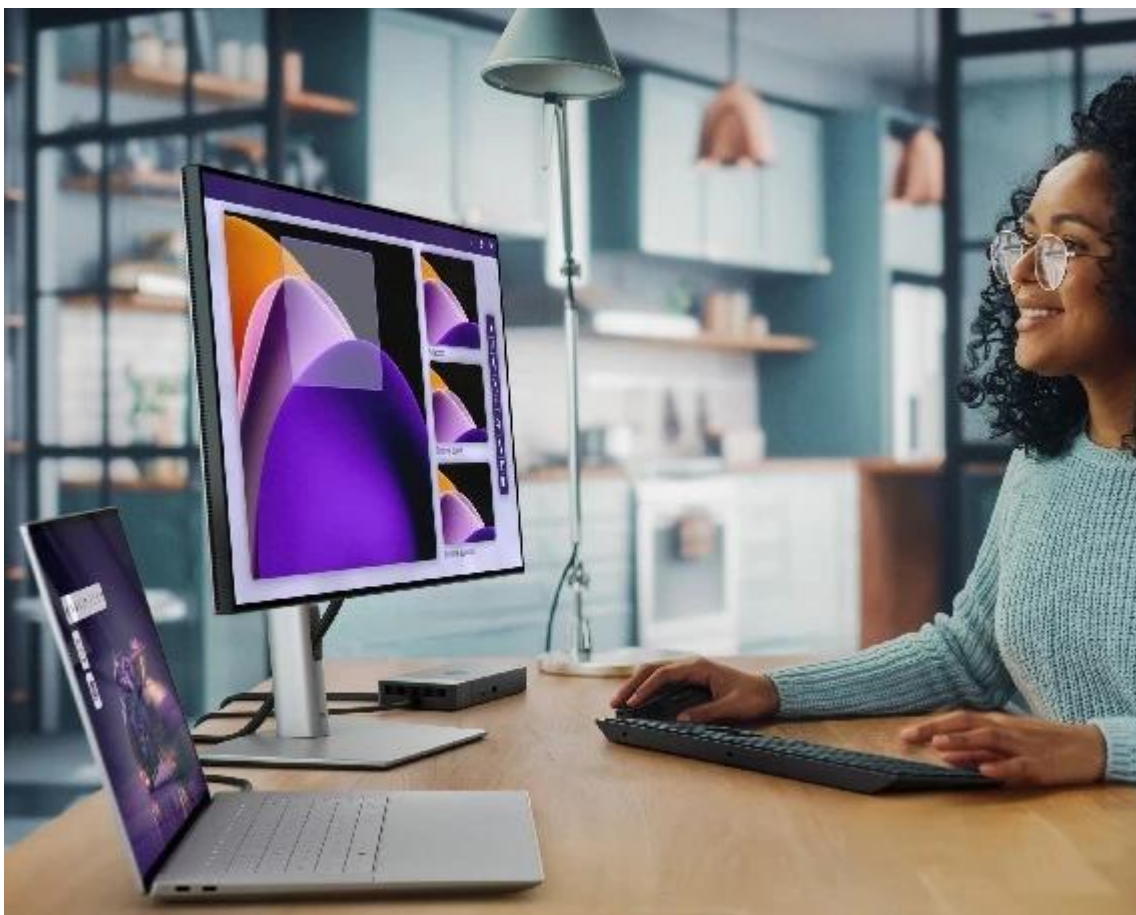

Popis

Dell 16 Premium DA16250 - nevyhýbá se ani té nejtěžší práci

Notebook Dell 16 Premium DA16250 vás oslní elegantním vzhledem, výkonem a pořádnou dávkou **umělé inteligence**. Bude vám krýt záda při každém pracovním projektu a nespokojí se s nějakými polovičatými výsledky. Tento **16,3palcový model** zvládne vše - od tabulek přes datové analýzy až po kreativní činnosti. **Notebook Dell 16 Premium DA16250** pohání **procesor Intel Core Ultra 7**, který si perfektně rozumí s AI a vytvoří řešení přesně na míru vašim požadavkům.

IPS displej s Full HD+ rozlišením rozmazlí oči i náročných uživatelů. Kromě ostrého obrazu displej vykresluje obsah hladce a plynule díky **až 120Hz obnovovací frekvenci**. Zvukový systém v podobě **reproduktorů s Dolby Atmos a Waves MaxxAudio** pro 360° prostorové ozvučení. Je ideální pro poslech hudby, sledování filmů, videí a hraní.