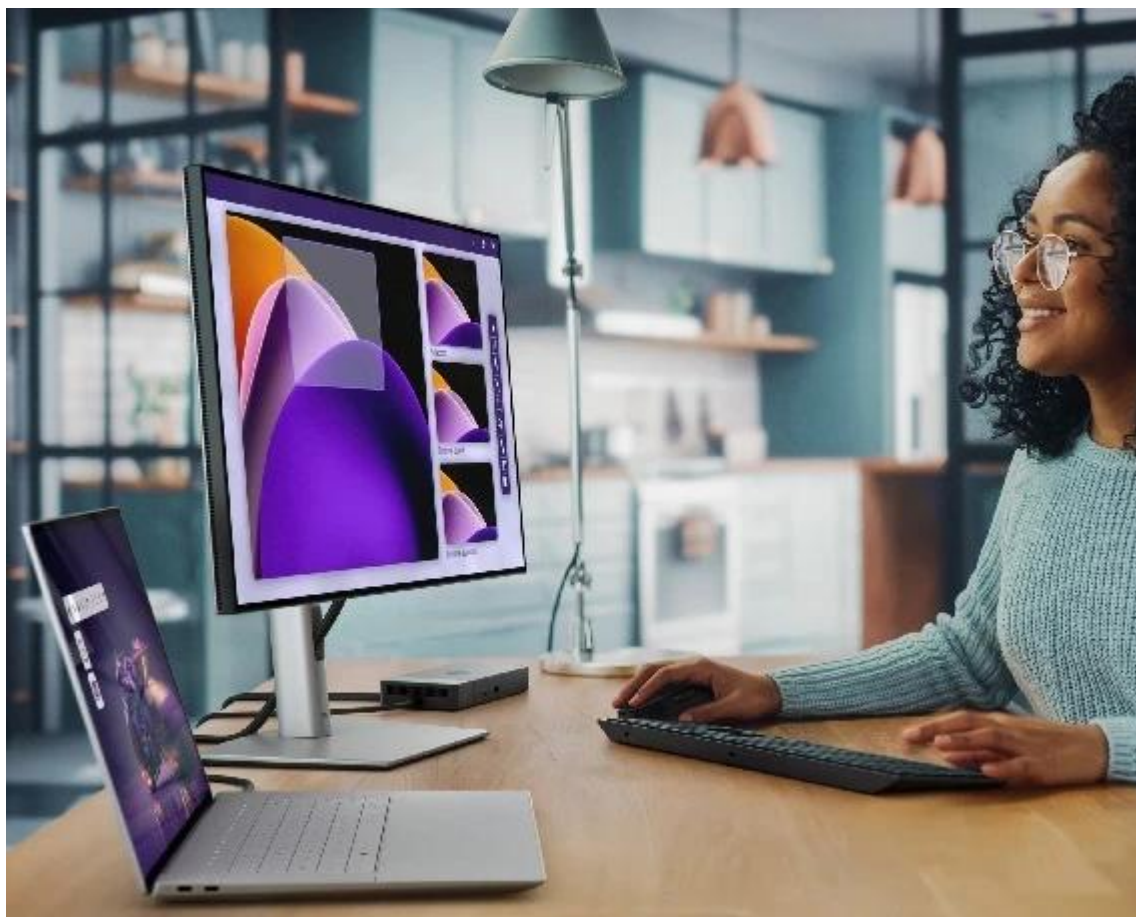

### Dell 16 Premium DA16250 - nevyhýbá se ani té nejtěžší práci

**Notebook Dell 16 Premium DA16250** vás oslní elegantním vzhledem, výkonem a pořádnou dávkou **umělé inteligence**. Bude vám krýt záda při každém pracovním projektu a nespokojí se s nějakými polovičatými výsledky. Tento **16,3palcový model** zvládne vše - od tabulek přes datové analýzy až po kreativní činnosti. **Notebook Dell 16 Premium DA16250** pohání **procesor Intel Core Ultra 9**, který si perfektně rozumí s AI a vytvoří řešení přesně na míru vašim požadavkům.

**Dotykový OLED displej se 4K rozlišením** rozmazlí oči i těch nejnáročnějších uživatelů. Kromě mimořádně ostrého obrazu ve 4K kvalitě displej vykresluje obsah hladce a plynule díky **až 120Hz obnovovací frekvenci**. Zvukový systém v podobě **4 reproduktorů s Dolby Atmos a Waves MaxxAudio** pro 360° prostorové ozvučení. Je ideální pro poslech hudby, sledování filmů, videí a hraní.