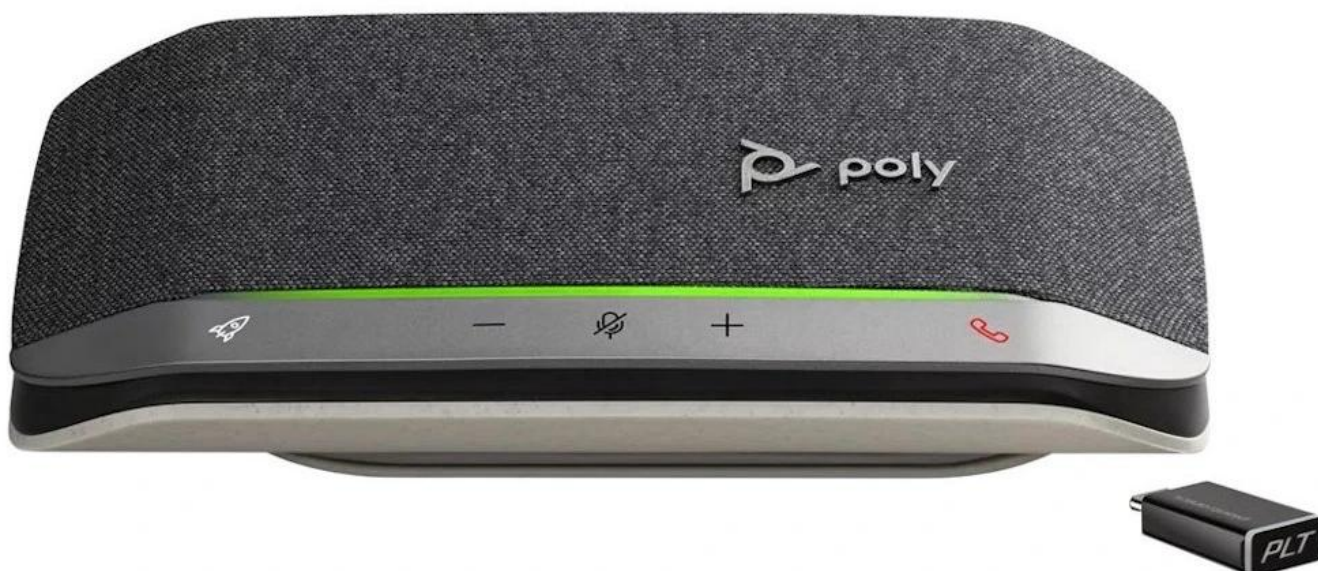

**Popis****Poly Sync 20+ MS - multifunkční konferenční reproduktor**

**Kompaktní reproduktor Poly Sync 20+ MS**, který vykouzlí velké konference. Tento model je stvořen pro on-line schůzky, ať už se konají v kanceláři, domácnosti nebo na akademické půdě. Disponuje **trojicí mikrofonů**, které zajistí přesnou reprodukci a okolní chaos nechají za sebou. **Duplexní zvuk** si poradí v situaci, kdy dva uživatelé mluví zároveň.

Pro připojení slouží **bezdrátová technologie Bluetooth** (adaptér BT700), případně konektor **USB-C**. Díky tomu je reproduktor Poly Sync 20+ MS kompatibilní s moderními notebooky nebo smartphony. Mezi další přednosti patří dlouhá výdrž baterie, která čítá **až 20 hodin provozu**. Když už je řeč o baterii, **Poly Sync 20+ MS** se uplatní také jako **powerbanka** a umožní vám v kritické chvíli nabít váš telefon. Díky **certifikaci MS Teams** se jednoduše integruje do systémů využívajících tuto komunikační platformu.

### Přenosný konferenční reproduktor s kvalitou zvuku jako v zasedací místnosti a certifikací pro Microsoft Teams.

Poly Sync 20+ je kompaktní a výkonný speakerphone navržený pro profesionální videokonference i osobní použití. Díky pokročilé technologii **tří směrových mikrofonů** a potlačení okolního hluku zajišťuje, že budete vždy slyšet a budete slyšeni. S podporou **full-duplex** audia umožňuje přirozené obousměrné konverzace bez přerušování.