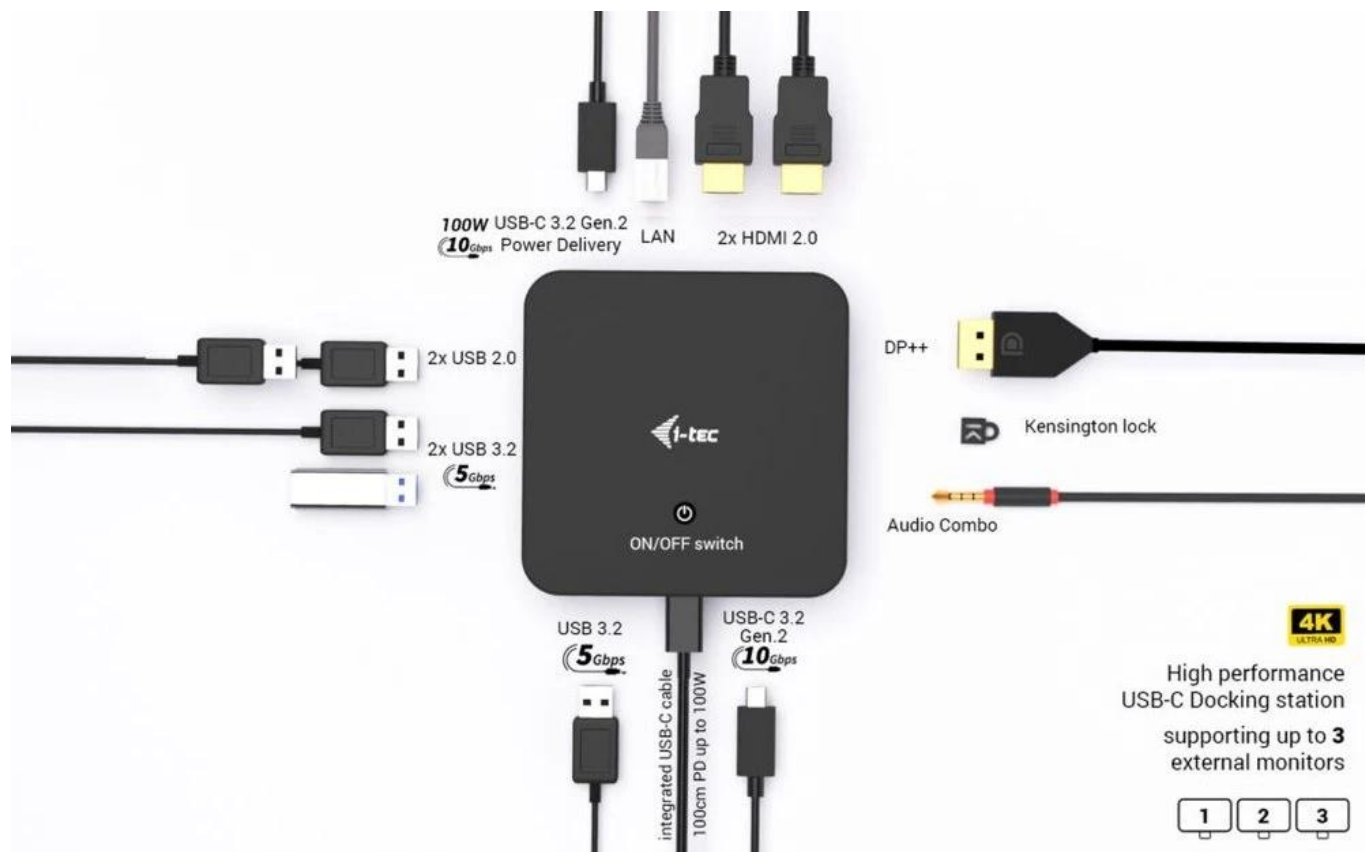

## I-TEC USB-C DP DUAL HDMI DOCK 100W

Cena celkem:	<b>3 499 Kč</b> <b>(bez DPH: 2 892 Kč)</b>
Běžná cena:	<b>3 849 Kč</b>
Ušetříte:	<b>350 Kč</b>
Kód zboží:	DOCTEC0105
Part No.:	C31TRIPLEVIDEODPPRO
Záruka:	24 měs.
Stav:	Nové zboží

### I-TEC USB-C DP Dual HDMI Dock - multimedialní centrum na vašem stole

**Dokovací stanice I-TEC USB-C DP Dual HDMI** dostane vaši digitální kancelář na novou úroveň. Toto **kompaktní zařízení** je našlapané konektory, které využijete každý den ve firemní kanceláři nebo na home office. Umožní vám prakticky a jednoduše připojit všechny periferie, na které si vzpomenete. Pro připojení dokovací stanice I-TEC slouží **kabel s konektorem USB-C** a je kompatibilní s celou řadou moderních přístrojů. **I-TEC USB-C DP Dual HDMI Dock** podporuje připojení **až 3 externích monitorů s rozlišením 4K nebo jednoho monitoru s dechberoucím rozlišením 5K/60 Hz**. Výrazně tak rozšiřuje pracovní plochu a je vhodný pro grafickou práci, analytiku a všechny činnosti náročné na detailní zobrazení.

**Technologie Power Delivery s výkonem až 100 W** s přehledem nabije výkonný tablet nebo notebook. Kromě HDMI je dokovací stanice I-TEC USB-C DP Dual HDMI Dock vybavena **6 porty USB** (3x USB 3.0, 2x USB 2.0, a 1x USB-C 3.2 Gen2). Díky tomu pohodlně připojíte myš, klávesnici, externí disk a další potřebné periferie. Nechybí ani **Gigabit Ethernet RJ-45** pro spolehlivé připojení k internetu a rychlé surfování bez kompromisů. Pro sluchátka nebo reproduktory je k dispozici **kombinovaný audio port** s 3,5mm konektorem.