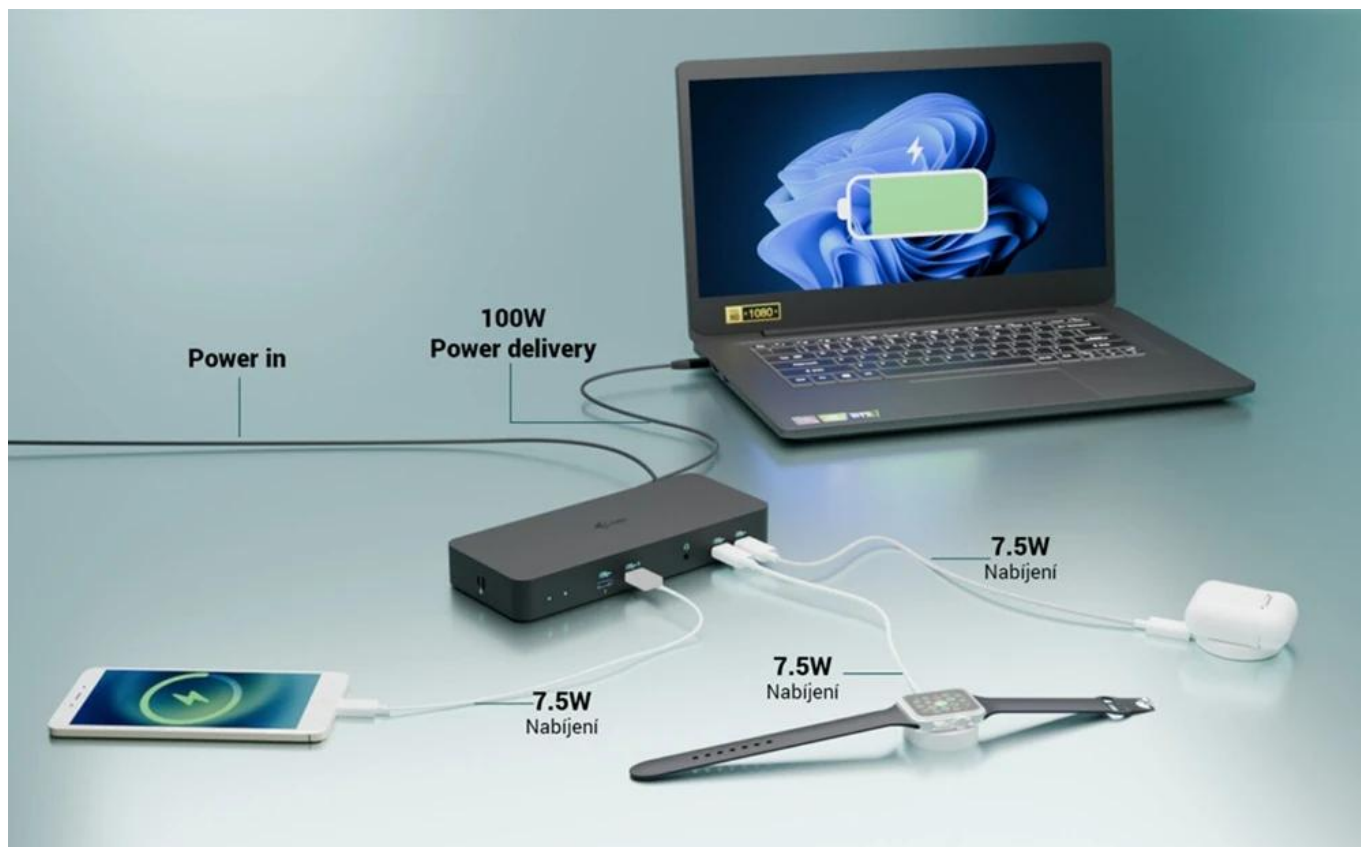

I-TEC USB-C INTELLIGENT TRIPLE DISPLAY DOCKING STATION

Cena celkem:	4 590 Kč
	(bez DPH: 3 793 Kč)
Běžná cena:	5 049 Kč
Ušetříte:	459 Kč
Kód zboží:	DOCTEC0098
Part No.:	C31INTGTRI4KDOCPD
Záruka:	24 měs.
Stav:	Nové zboží

Popis

Dokovací stanice pro profesionály i-tec USB-C Intelligent

Dokovací stanice i-tec USB-C Intelligent, se kterou zavládne na vašem pracovišti řád a pořádek. Díky rozhraní USB-C je kompatibilní se všemi moderními notebooky vybavenými **porty USB-C, USB4 nebo Thunderbolt 3/4/5**. Umožní vám připojit **až trojici externích monitorů**, takže pracovní plocha dosáhne impozantních rozměrů. Jeden monitor na tabulky, druhý na aplikace a třetí na přehrávání multimédií nebo videohovory? Žádný problém. **Inteligentní gigabitový Ethernet RJ-45** umožní rychlé a stabilní připojení k internetu, takže dění na internetu nebo síťové funkce máte pod kontrolou. Dále nabízí také podporu vzdálené správy, čili IT administrátoři spravovat **dok i-tec USB-C Intelligent** odkudkoliv.

I-TEC USB-C Intelligent Triple Display Docking Station

Výkonná dokovací stanice s podporou až tří externích monitorů s možností plnohodnotné vzdálené správy.

Tato pokročilá dokovací stanice představuje revoluci v dokovacích technologiích díky integrovaným funkcím vzdálené správy. S dedikovaným LAN portem mohou IT administrátoři spravovat dok odkudkoliv - dokonce až na úroveň jednotlivých portů. Software pro vzdálenou správu je dostupný jako volitelné rozšíření, prodává se samostatně. Správa funguje i bez připojení k hostitelskému zařízení, stačí pouze napájení a připojení k firemní síti.