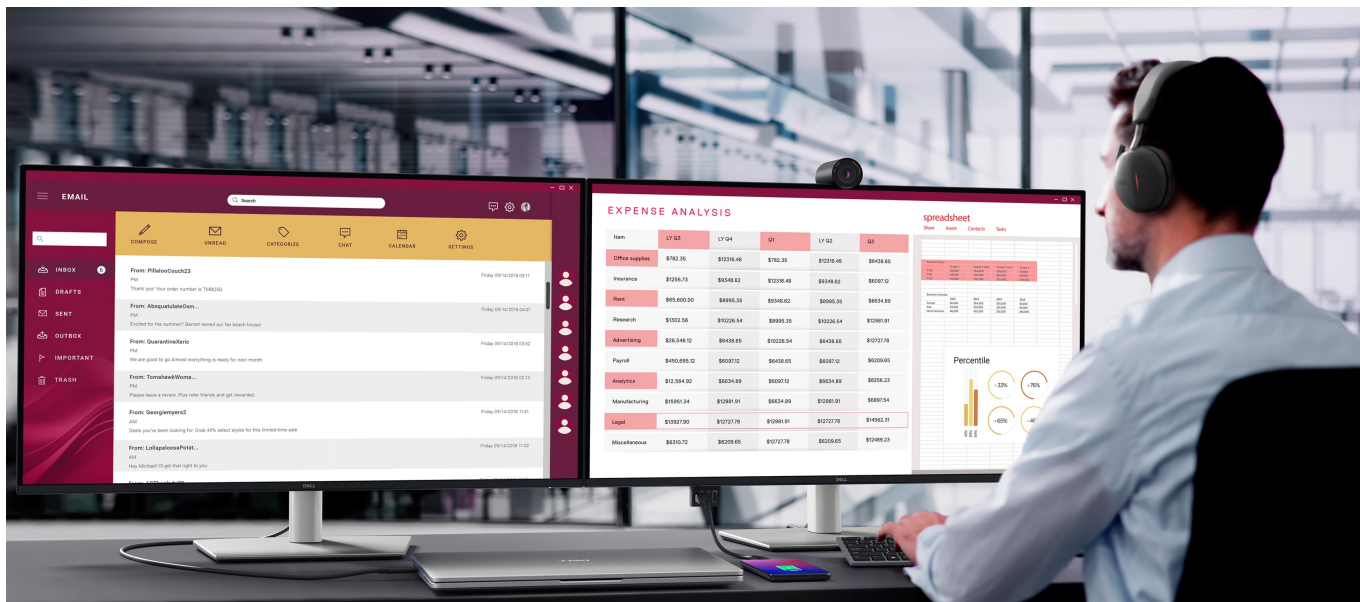

Monitor Dell Pro 32 Plus P3225DE představuje výkon a ultra jemné rozlišení v elegantním designu. **Displej s úhlopříčkou 32 palců** vám zprostředkuje optimální plochu pro práci s moderním softwarem, sledování tabulek, dokumentů i multimédií zábavu. Díky **rozlišení QHD** je monitor Dell Pro 32 Plus P3225QD ideální **pro kreativní činnosti, editaci nebo tvorbu digitálního obsahu**. Quad HD rozlišení produkuje ostrý obraz, který zachytí potřebné detaily, a díky tomu posune vaše pracovní projekty i multimediální zážitky zase o kus dál. **Obnovovací frekvence 100 Hz** zajistí méně blikání a více plynulého pohybu bez rušivých vlivů.

Výškově nastavitelný stojan s funkcí Pivot se postará o patřičný komfort a ergonomii během dlouhých hodin práce. Kromě námahy těla snižuje také námahu očí. **Technologie ComfortView Plus** potlačuje intenzitu modrého světla a efektivně chrání váš zrak při dlouhodobém sledování displeje.

Dell Pro 32 Plus P3225DE

LED monitor s úhlopříčkou **32"** disponující Quad HD rozlišením **2560 x 1440** obrazových bodů s poměrem stran **16 : 9**. Nabízí jas **350 cd/m²**, kontrastní poměr **1500 : 1**, 99% pokrytí sRGB, dobu odezvy **5 ms** a obnovovací frekvenci **100 Hz**. Pozorovací úhly **178° horizontálně i vertikálně** zaručí skvělou viditelnost z jakéhokoliv úhlu. K dispozici jsou také **tři porty USB 3.0**, ethernetový port **RJ-45** a dva porty **USB-C**, z nichž jeden kromě vysokorychlostního přenosu videa a dat umožňuje napájení připojených zařízení až do 90 W. Díky technologii **Daisy Chain** lze jednoduše propojit více monitorů a připojit je k počítači jediným kabelem. Potěší také výškově nastavitelný stojan a funkce **Pivot**, která umožňuje otočení