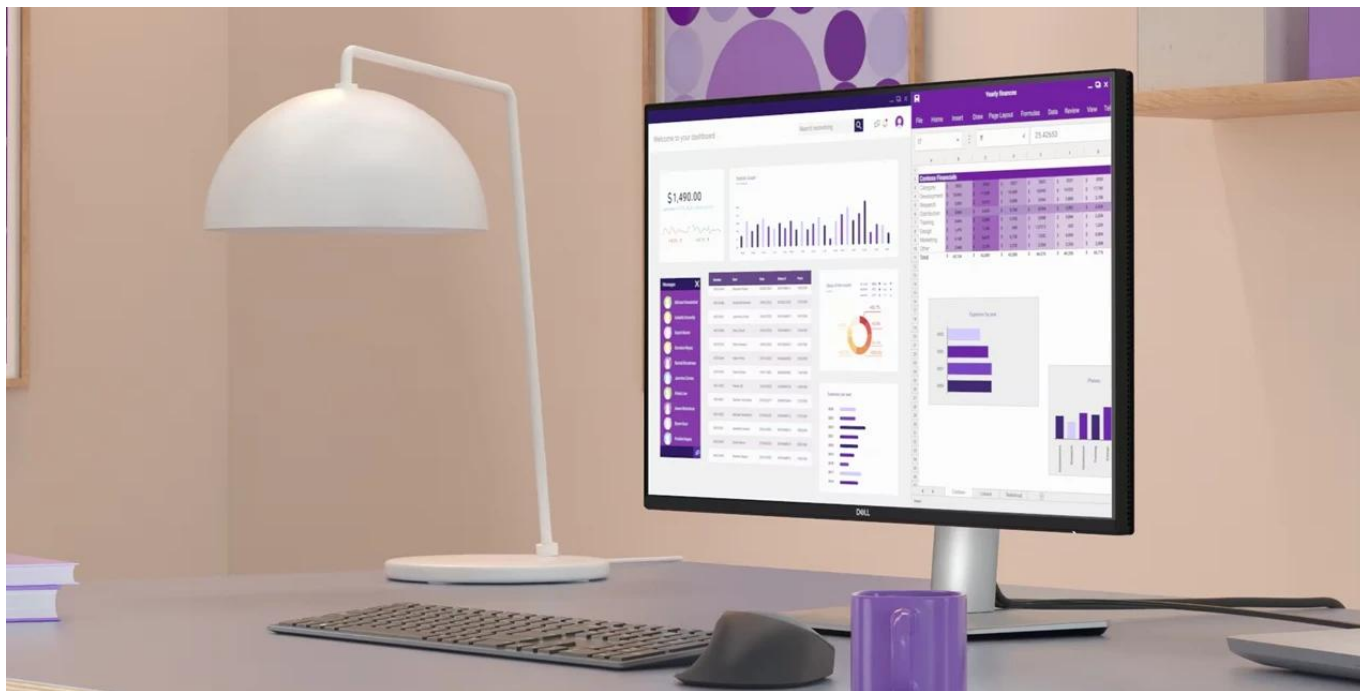

Monitor Dell Pro 27 Plus P2725QE představuje výkon a ultra jemné rozlišení v elegantním designu. Displej s úhlopříčkou 27 palců vám zprostředkuje optimální plochu pro práci s moderním softwarem, sledování tabulek, dokumentů i multimediální zábavu. Díky rozlišení **4K Ultra HD** je monitor **Dell Pro 27 Plus P2725QE** ideální pro kreativní činnosti, editaci nebo tvorbu digitálního obsahu. 4K rozlišení je zárukou ostrého obrazu, který zachytí všechny detaily, a díky tomu posune pracovní projekty i multimediální zážitky na další úroveň. **Obnovovací frekvence 100 Hz** zajistí méně blikání a více plynulého pohybu bez rušivých vlivů.

S více porty se to lépe táhne

Potěší také **bohatá konektivita**, která podpoří flexibilní činnost s celou řadou periferních zařízení a připojení různých zdrojů obrazu. K dispozici jsou porty **HDMI** a **DisplayPort**, nároční uživatelé ocení také přítomnost USB 3.0 nebo RJ-45 pro přímý a stabilní Ethernet. Nechybí ani praktické řešení **USB-C**, které vám umožní přenášet data nebo video a kompatibilní zařízení

Dell Pro 27 Plus P2725QE

LED monitor s úhlopříčkou **27"** disponující 4K Ultra HD rozlišením **3840 × 2160** obrazových bodů s poměrem stran **16 : 9**. Nabízí jas **350 cd/m²**, kontrastní poměr **1500 : 1**, 99% pokrytí sRGB, dobu odezvy **5 ms** a obnovovací frekvenci **100 Hz**. Pozorovací úhly **178° horizontálně i vertikálně** zaručí skvělou viditelnost z jakéhokoliv úhlu. K dispozici jsou také **tři porty USB 3.0**, ethernetový port **RJ-45** a dva porty **USB-C**, z nichž jeden kromě vysokorychlostního přenosu videa a dat umožňuje napájení připojených zařízení až do 90 W. Potěší také výškově nastavitelný stojan a funkce **Pivot**, která umožňuje otočení obrazovky o 90°.

Typ panelu: IPS

Úhlopříčka: 27"

Poměr stran: 16 : 9

Rozlišení: 3840 × 2160 px

Kontrastní poměr: 1500 : 1

Doba odezvy: 5 ms

Rozhraní: 1× HDMI, 1× DisplayPort, 2× USB-C 3.2 Gen1, 3× USB 3.2 Gen1 (USB 3.0), 1× RJ-45