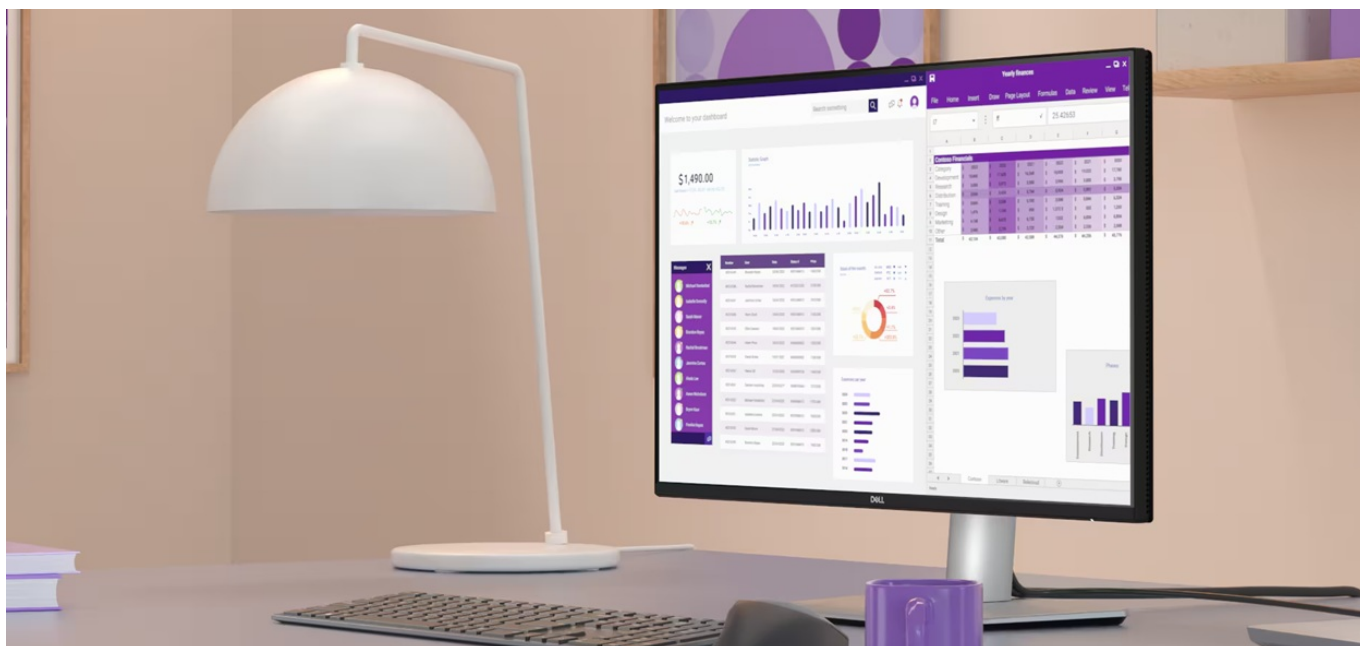

Monitor Dell Pro 24 Plus P2425D je připraven na jakýkoli úkol. Přináší 24palcový displej, na kterém zobrazíte pracovní povinnosti i multimédia pro každodenní zábavu. Obrazovka nabízí obraz v **QHD rozlišení**, díky čemuž vykresluje obsah ostře a s velkou mírou detailů. **Technologie IPS** zajišťuje široké pozorovací úhly, díky kterým můžete obsah sledovat pohodlně i při pohledu ze stran. Díky **99% pokrytí sRGB** je zajištěno přesné a konzistentní podání barev.

Vylepšený režim ComfortView Plus snižuje vyzařování modrého světla a přispívá ke komfortnímu sledování obsahu na displeji po celý den. Díky **obnovovací frekvenci 100 Hz** je obraz hladký a bez rušivých vlivů vykresluje i plynulé pohyby. **Výškově nastavitelný stojan s funkcí Pivot** umožní flexibilní přizpůsobení pozice podle vašich požadavků.

Dell Pro 24 Plus P2425D

LED monitor s úhlopříčkou **23,8"** disponující Quad HD rozlišením **2560 × 1440** obrazových bodů s poměrem stran **16 : 9**. Nabízí jas **350 cd/m²**, kontrastní poměr **1500 : 1**, 99% pokrytí sRGB, dobu odezvy **5 ms** a obnovovací frekvenci **100 Hz**. Pozorovací úhly **178° horizontálně i vertikálně** zaručí skvělou viditelnost z jakéhokoliv úhlu. K dispozici jsou také **tři porty USB 3.0** a port **USB-C**, který umožňuje napájení připojených zařízení až do 15 W. Potěší také výškově nastavitelný stojan a funkce **Pivot**, která umožňuje otočení obrazovky o 90°.

ZÁKLADNÍ SPECIFIKACE

Typ panelu: IPS

Úhlopříčka: 23,8"

Poměr stran: 16 : 9

Rozlišení: 2560 × 1440 px

Kontrastní poměr: 1500 : 1

Doba odezvy: 5 ms

Rozhraní: 1× HDMI, 1× DisplayPort, 3× USB 3.2 Gen1 (USB 3.0), 1× USB-C 3.2 Gen1, 1× USB-B