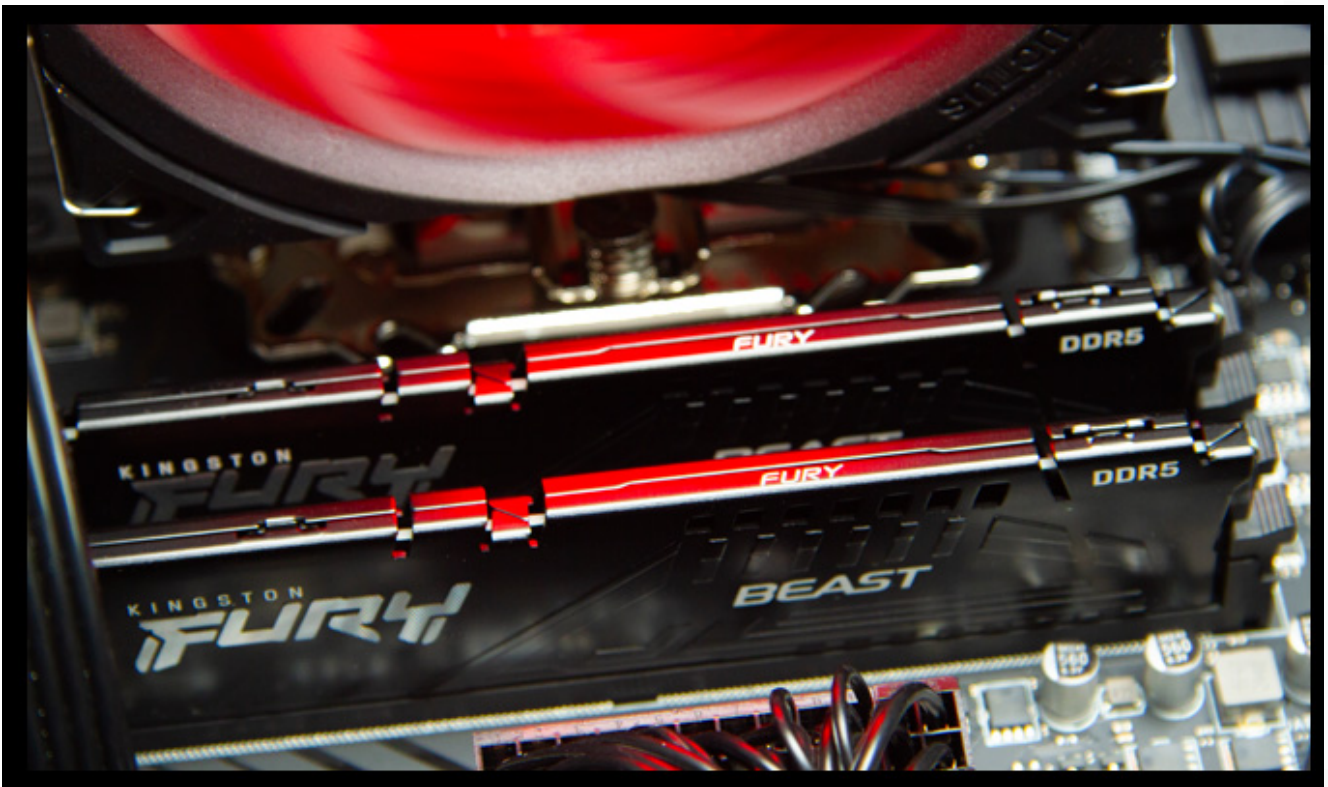

DeepCool PL650-D - spolehlivý zdroj s výkonem 650 W, certifikací 80 PLUS® Bronze, ATX 3.1 Ready s nativním 16pin konektorem

Kreativní výhoda s **Nvidia Studio**

Využij sadu nástrojů, které díky umělé inteligenci a nejnovější architektuře Nvidia Blackwell posunou tvůj obsah na vyšší úroveň. Nvidia Broadcast je vynikající aplikace, která s pomocí AI vylepší tvoje