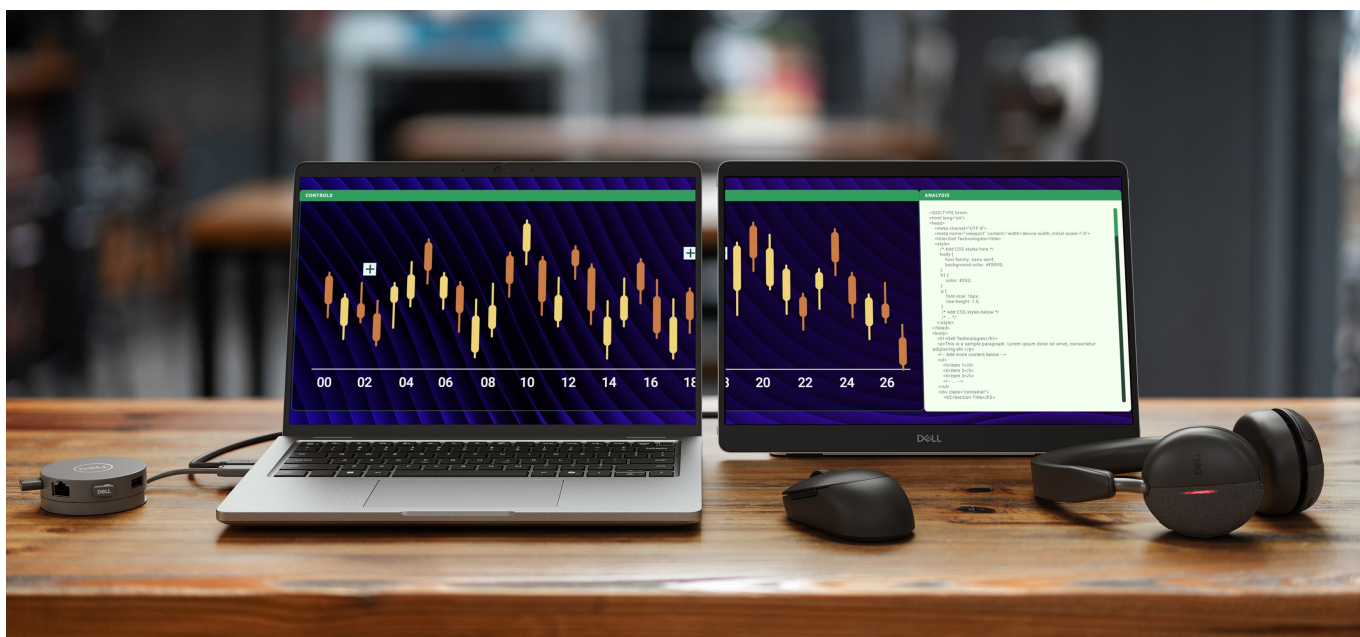

### Dell Pro 14 Plus P1425 - profesionální zobrazení na cestách

Ultratenký a lehký monitor Dell Pro 14 Plus P1425, který zvýší vaši pracovní flexibilitu mimo kancelář. Je vybaven **14palcovým IPS displejem**, který produkuje ostrý obraz ve **WUXGA** rozlišení a širokých pozorovacích úhlech. Díky tomu umožňuje komfortní sledování obsahu i při pohledu ze stran. Je ideální na práci s aplikacemi, dokumenty, tabulkami, prohlížení fotografií nebo internetových stránek.

Hlavní předností monitoru **Dell Pro 14 Plus P1425** je jeho flexibilita. Díky **naklápěcímu stojanu** snadno nastavíte jeho polohu a přizpůsobíte pozici displeje podle svých požadavků. S **tlačítky rychlého přístupu** jednoduše nastavíte jas, abyste monitor mohli používat v každém prostředí. Samozřejmostí je také podpora **orientace na šířku i výšku** díky zabudovanému snímači. Konektorová výbava obsahuje **porty USB-C**, které podporují připojení k zařízení, přenos dat i napájení. To znamená, že pro bezproblémový provoz si vystačíte s jediným kabelem. S **režimem ComfortView Plus** si vaše oči budou lebedit a budou chráněny před škodlivým modrým světlem při celodenní práci.

## Dell Pro 14 Plus P1425

Přenosný monitor s úhlopříčkou **14"** a **WUXGA** rozlišením 1920 × 1200 bodů. Nabízí jas **400 cd/m<sup>2</sup>** a kontrastní poměr **1 500 : 1**. Příjemné jsou také pozorovací úhly **178° horizontálně i vertikálně**. Pro připojení k notebooku vyžaduje pouze jediný kabel **USB-C**, a to jak pro video signál, tak i pro napájení.