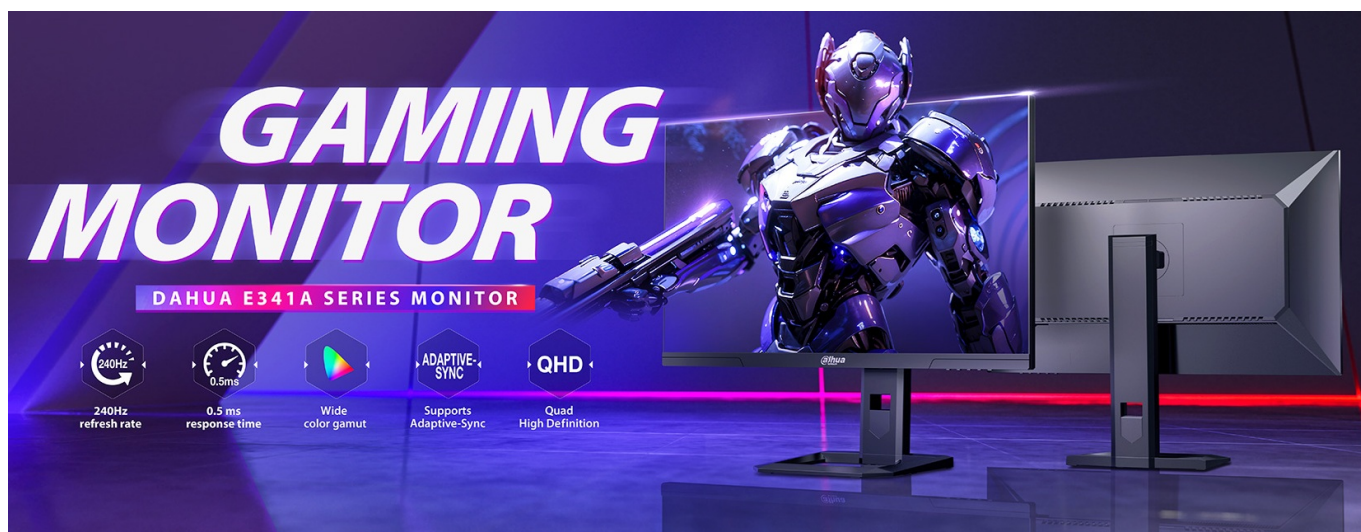

Herní monitor Dahua LM27-E341A, který vás zvláká na pohlcující gamingovou i multimediální zábavu. Displej se vyznačuje designem s tenkými rámečky a **úhlopříčkou 27"**. Je extra prostorný pro zobrazení her, dalších multimédií i PC aplikací. U hráčů hraje prim především rychlost. Proto **monitor Dahua LM27-E341A** disponuje **240Hz obnovovací frekvencí a ultra nízkou dobou odezvy 0,5 ms**, díky čemuž vykresluje obsah jasně, hladce a s plnými detaily **QHD rozlišení**.

Ve spojení s technologií **Adaptive-Sync** produkuje obraz bez sekání a trhání, což oceníte v každé akční pasáži. Samozřejmostí jsou rovněž bohaté barvy. Díky širokým pozorovacím úhlům **IPS panelu** můžete komfortně sledovat veškerý obsah bez zkreslení barev i při pohledu ze stran.

Technologie pro snížení modrého světla chrání vaše oči a umožní komfortní gaming po velmi dlouhou dobu a v nočních hodinách. Monitor obsahuje **8 přednastavených režimů** pro různé herní žánry nebo multimediální využití. Každý uživatel si tak přijde na své, ať už dává přednost kompetitivním střílečkám, RPG, MOBA hrám, užívá si filmy nebo chce třeba pohodlně číst dokumenty.

Dahua LM27-E341A

Herní LED monitor s úhlopříčkou **27"** nabízející QHD rozlišení **2560 × 1440** obrazových bodů s poměrem stran 16 : 9. Disponuje kontrastním poměrem **1000 : 1**, jasem **300 cd/m²**, dobou odezvy **0,5 ms** a pokrytím 95 % DCI-P3. Použitá technologie **IPS** poskytuje široké pozorovací úhly **178° horizontálně i vertikálně**. Díky obnovovací frekvenci **240 Hz** a technologii **Adaptive-Sync** vám při hraní neunikne jediný detail. Monitor je vhodný i pro instalaci na stěnu díky standardu **VESA 100 × 100 mm**.