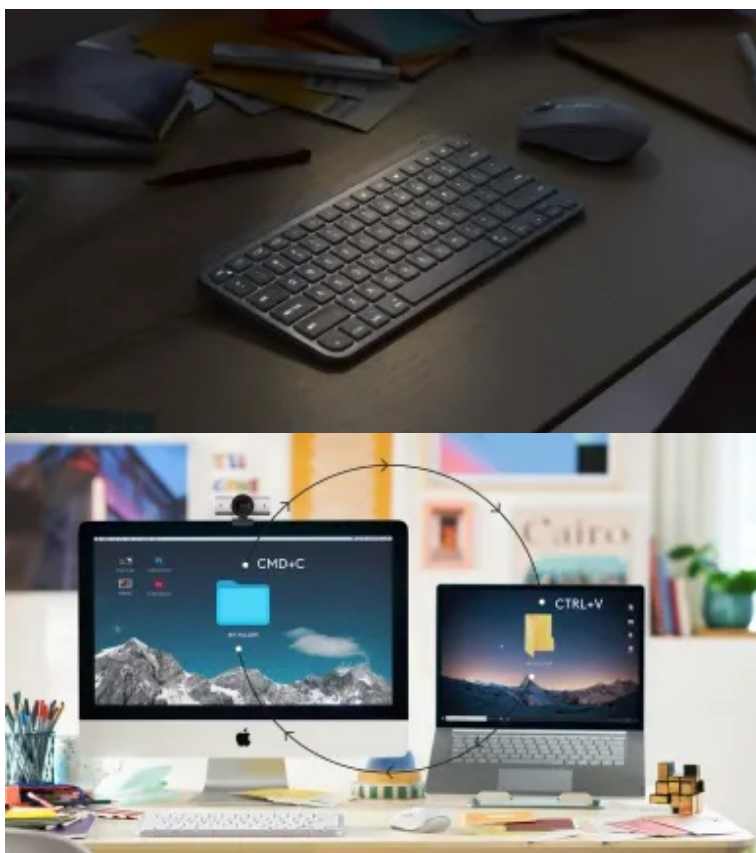

#### Logitech MX Keys Mini - maxi práce v mini provedení

**Bezdrátová klávesnice Logitech MX Keys Mini** kompaktních rozměrů, která se vyznačuje jednoduchým designem a inteligentním podsvícením pro každou práci na PC. **Klávesy s kulovým profilem** podporují komfortní psaní a **ergonomii**. Jsou tvarované s ohledem na lidské prsty, což zajišťuje rychlé a přesné psaní s nižším rizikem překlepů, respektive stiskem špatné klávesy.

Díky **technologii Flow** klávesnici Logitech MX Keys Mini jednoduše **propojíte s více zařízeními** s rozdílnými operačními systémy. Díky tomu zajišťuje efektivní práci v rámci **multitaskingu**. Tento model rovněž disponuje **programovatelnými klávesami**, takže se do určité míry přizpůsobí vašim konkrétním požadavkům.

## Logitech MX Keys Mini US

Kompaktní bezdrátová klávesnice určená pro pohodlné, rychlé a plynulé psaní. **Minimalistické provedení** vyrovná vaše ramena a umožní vám umístit myš blíže ke klávesnici, výsledkem je lepší držení těla a zlepšení ergonomie. **Klávesy s kulovým profilem** tvarovaným pro vaše prsty minimalizují riziko překlepu, zatímco jejich zvýšená stabilita snižuje hlučnost. Klávesnice disponuje **podsvícením**, jehož intenzita je regulována buď automaticky pomocí senzoru okolního osvětlení nebo ručně pomocí softwaru Logi Options+. Připojení k počítači je realizováno bezdrátově skrze **Bluetooth** či miniaturní bezdrátový USB přijímač **Logitech Bolt (není součástí balení)**. Vestavěná baterie s kapacitou **1500 mAh** udrží klávesnici v provozu **až 10 dní**, nebo 5 měsíců v případě vypnutého podsvícení. Nabíjení pak probíhá pomocí přiloženého **USB-C** kabelu.