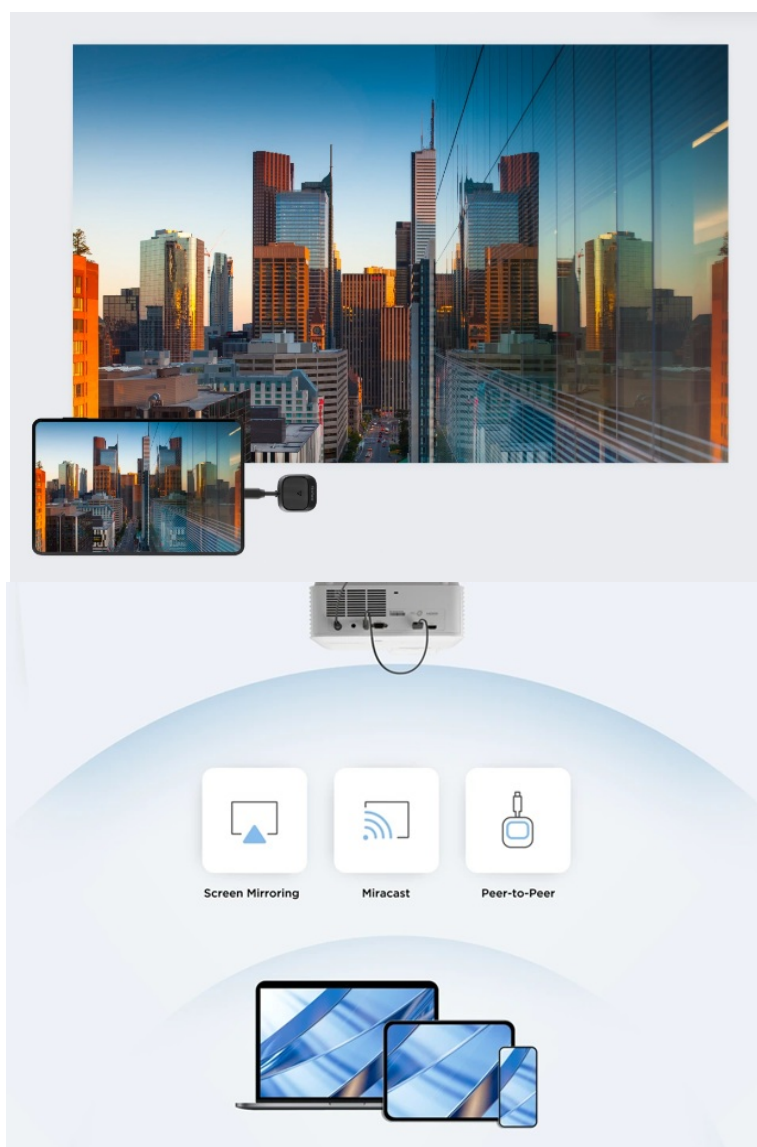

Zařízení **ViewSonic ViewShare WPD-900** představuje ideální řešení pro bezdrátové sdílení obrazu. Nezáleží na tom, zda se jedná o důležitou firemní prezentaci, večerní film nebo sportovní přenos. Tento bezdrátový pašák vám umožní přenášet obrazovku jako profesionál v kanceláři i v domácím prostředí na filmovém večeru.

Kabely jsou zbytečné

ViewSonic ViewShare WPD-900 ukazuje, že sdílení obrazu nemusí být žádná věda ani zdoluhavé nastavování. Kompaktní přístroj stačí jen připojit a díky **systému Plug and Play** ihned začít sdílet obsah. Žádná konfigurace sítě ani instalace softwaru. Model **ViewSonic ViewShare WPD-900** v sobě integruje vysílač i přijímač a technologii pro automatickou detekci kvality kanálů a sítě.

ViewSonic ViewShare WPD-900

Bezdrátové sdílení obsahu bez komplikací - jednoduše připojte a sdílejte.

ViewSonic ViewShare WPD-900 je uživatelsky přívětivé bezdrátové řešení pro sdílení obrazovky, které staví na silných stránkách svého předchůdce WPD-700 s vylepšenou kompatibilitou. Podporuje **více než 90 % mobilních zařízení** a umožňuje bezproblémové streamování pomocí **peer-to-peer** připojení, **Miracastu** a **zrcadlení obrazovky iOS/macOS**.

Díky funkci **plug-and-play** odpadá potřeba nastavení sítě nebo instalace softwaru, což zajišťuje bezproblémový zážitek. Zařízení podporuje rozlišení až **1080p Full HD** a umožňuje streamování obsahu chráněného DRM z platforem jako **Netflix a Disney+**. Navíc port USB-C s průchozím nabíjením umožňuje uživatelům současně připojit a nabíjet svá zařízení. S **dosahe**m přenosu až **30 metrů** a latencí pod **80 ms** je ideální volbou pro profesionální i osobní použití.