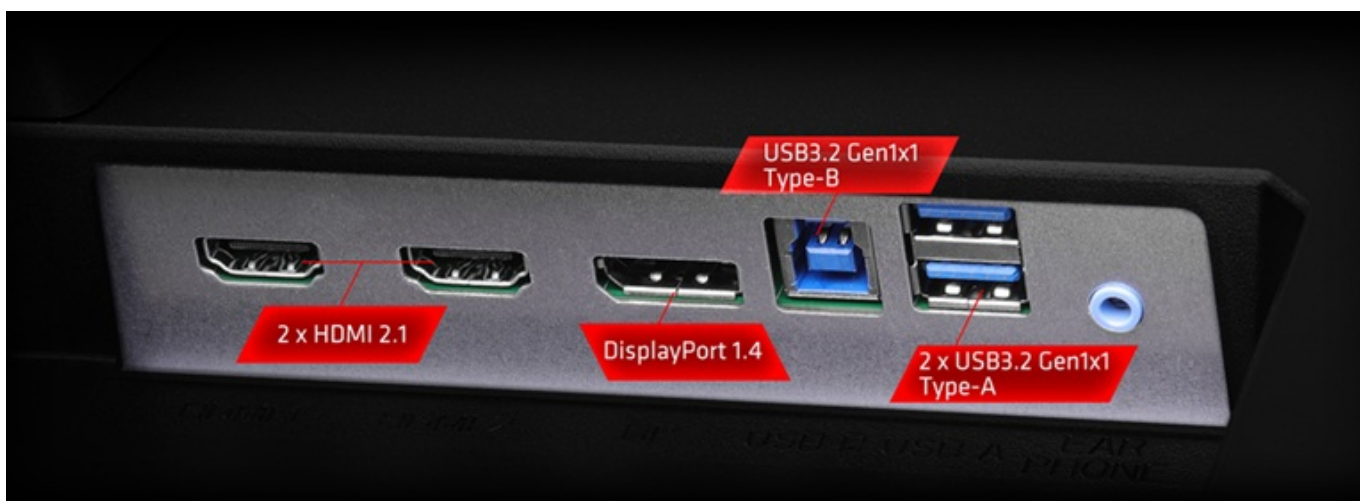

ASRock Phantom Gaming PG27FFX1B

Herní LED monitor s úhlopříčkou **27"** a Full HD rozlišením **1920 × 1080** obrazových bodů nabízí kontrastní poměr **1 000 : 1**, jas **400 cd/m²**, dobu odezvy **1 ms** a pokrytí **94% DCI-P3**. Obnovovací frekvence **520 Hz** spolu s podporou technologií **AMD FreeSync Premium** a **VESA DisplayHDR 400** nabízí intenzivní akci bez trhání, zadržávání nebo rozmazávání obrazu při pohybu. K dispozici jsou **dva USB porty** pro připojení periférií. Monitor je vybaven i **vestavěnou Wi-Fi anténou**, kterou pouze připojíte k počítači dodanými kabely a můžete si užívat hraní bez latence. V neposlední řadě jistě potěší stereo reproduktory s celkovým výkonem **4 W**.

Součástí balení je HDMI a DisplayPort kabel.

ZÁKLADNÍ SPECIFIKACE

Typ panelu: IPS

Úhlopříčka: 27"

Poměr stran: 16 : 9

Rozlišení: 1920 × 1080

Kontrastní poměr: 1 000 : 1