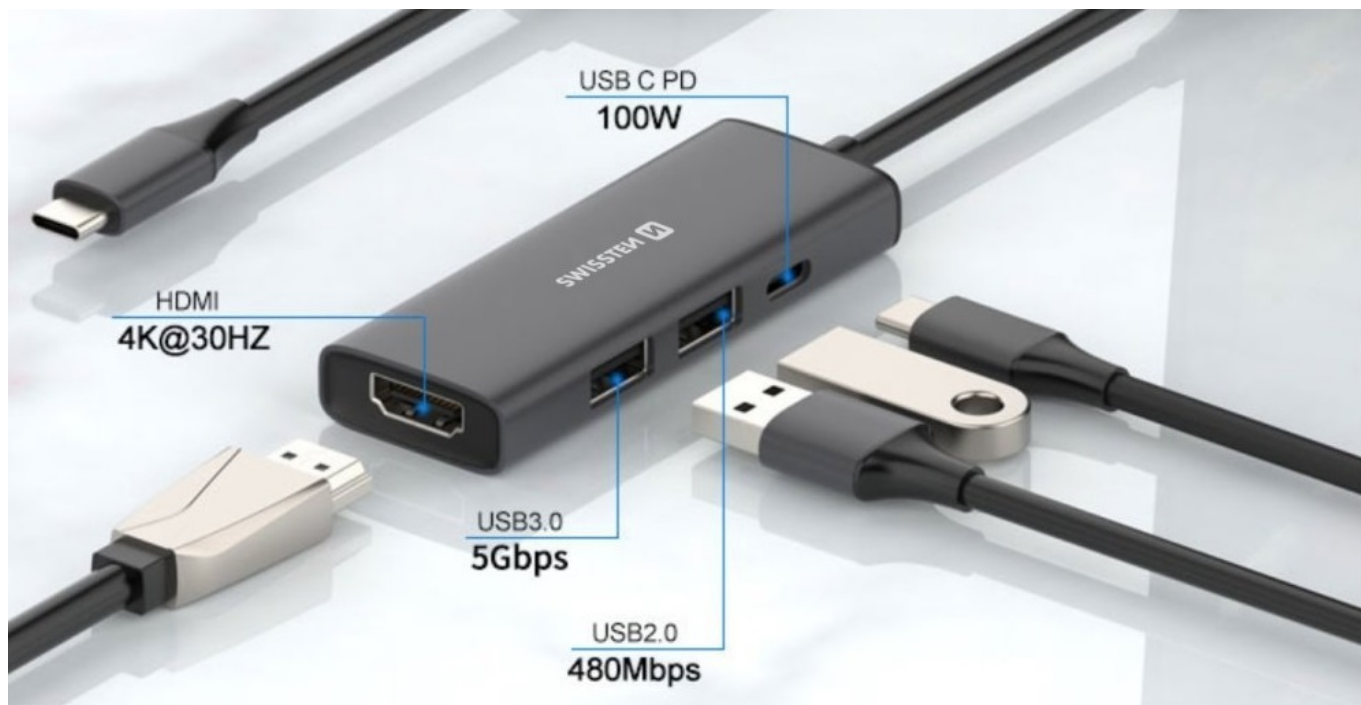

Odolná a kompaktní dokovací stanice SWISSTEN USB-C HUB 4v1, se kterou rozšíříte konektivitu svého notebooku nebo tabletu. Poskytne vám dostatek portů pro připojení periferních zařízení, které potřebujete **pro flexibilní pracovní činnost i multimediální zábavu**. Dokovací stanice **SWISSTEN USB-C HUB 4v1 44040201** se připojuje pomocí portu USB-C, disponuje rozhraním **HDMI**, které podporuje rozlišení 4K při 30 Hz, **USB 3.0** portem s vysokou přenosovou rychlostí pro připojení flash disku, **USB-C** pro napájení s technologií Power Delivery a **USB 2.0**. Díky kompaktnímu hliníkovému designu se snadno přenáší, a tak základní porty můžete využívat kdekoli na cestách.

SWISSTEN USB-C HUB 4v1 44040201

Kompaktní a praktická dokovací stanice, která snadno rozšíří konektivitu zařízení, jako jsou notebooky či tablety. Připojuje se pomocí **USB-C** portu, skrze který může také přenášet napájení o výkonu až **100 W**. Nabízí **HDMI port** s podporou rozlišení 4K při 30 Hz, jeden **USB 3.0 port** s přenosovou rychlostí až 5 Gb/s a jeden **USB 2.0 port** s rychlostí 480 Mb/s. Je vyrobena z odolného hliníku, což zajišťuje pevnost a odolnost vůči opotřebení.

Klíčové vlastnosti:

1. Všestranné použití - rozšíření konektivity notebooku či tabletu.
2. Kompaktní design - malé rozměry (82 × 29 × 10 mm), kabel 17,8 cm.
3. Odolné hliníkové tělo - zajišťuje dlouhou životnost a mechanickou odolnost.

ZÁKLADNÍ SPECIFIKACE

Porty: 1× HDMI, 1× USB 3.0, 1× USB 2.0, 1× USB-C (vstup PD napájení)

Rozhraní: USB-C

Délka kabelu: 17,8 cm

Rozměry: 82 × 29 × 10 mm

Barva: černá