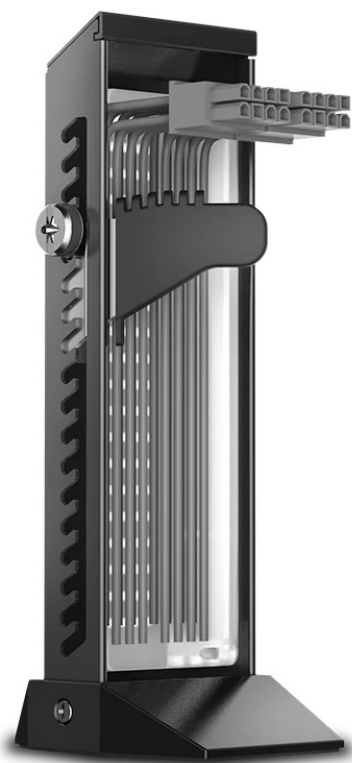

## DEEPCOOL DP-GH01-ARGB

Cena celkem:	<b>399 Kč</b> <b>(bez DPH: 330 Kč)</b>
Běžná cena:	<b>439 Kč</b>
Ušetříte:	<b>40 Kč</b>
Kód zboží:	ACCDPC1025
Part No.:	DP-GH01-ARGB
Záruka:	24 měs.
Stav:	Nové zboží

### Držák DEEPCOOL DP-GH01-ARGB - grafická karta tam, kde má být

Držák na grafické karty DEEPCOOL DP-GH01-ARGB s **přizpůsobitelným RGB LED osvětlením**. Vyznačuje se prémiovou konstrukcí z kovového rámu a plastové základny s metalickou barvou, díky čemuž je dostatečně **robustní** a stylový na pohled. Provedení umožňuje skrytí nevzhledných kabelů, takže na pohled je sestava úhledná a elegantní.

Navíc díky **modulárnímu designu** je instalace rychlá a jednoduchá. Díky precizně odvedené konstrukci nabízí držák DEEPCOOL DP-GH01-ARGB **nosnost až 5 kg** a uchytlí i velmi těžké grafické karty. **Mechanismus pilových zubů** vám umožní nastavit kartu do optimální výšky a podporuje kompatibilitu s celou řadou modelů.

### DEEPCOOL DP-GH01-ARGB

Stojan na grafickou kartu nabízející **nosnost až 5 kg** a devět adresovatelných **RGB LED** světel poskytuje plné osvětlení pro vaši sestavu a lze jej synchronizovat s dalšími 5V ADD-RGB zařízeními pomocí základní desky. Konstrukce s unikátně navrženým **kovovým rámem** a plastovou základnou zajišťuje spolu s jedinečnou funkcí skrytí kabelů čistý a vytříbený vzhled. Stojan využívá mechanismus nastavení pomocí pilových zubů a také konstrukci s dvěma montážními otvory. Kombinace obou **umožňuje jemné nastavení výšky** ve třech stupních:  $\pm 3,3/6,7/10$  mm.