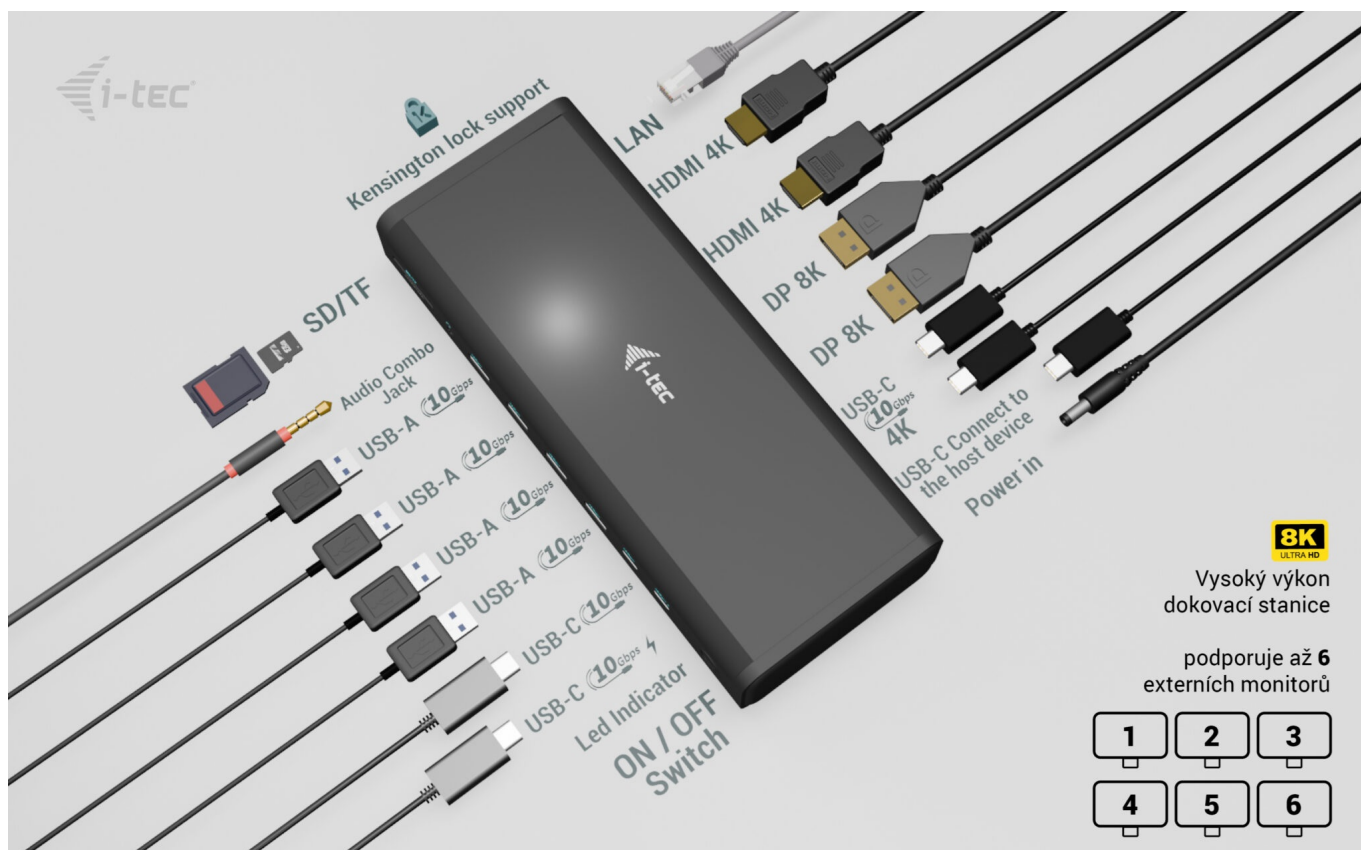

Stav: Nové zboží

Popis

I-TEC Universal 6x 4K Display Docking Station 140 W - maximální produktivita a flexibilita

S **dokovací stanicí I-TEC Universal** získáte nepřeborné možnosti konektivity pro vaše zařízení. Je navržena pro **připojení širokého spektra periferií** a vytvoření profesionální pracovní stanice. Nabízí **celkem 16 portů**, které pojmuou vše, co potřebujete pro náročnou práci.

I-TEC Universal 6x 4K Display Docking Station 140 W podporuje připojení **až 6 monitorů**, díky čemuž bezprecedentně rozšíří vaši pracovní plochu. Podporuje maximální rozlišení 8K u dvojice monitorů, případně 6 monitorů v rozlišení 4K. Dokovací stanice je kompatibilní s celou řadou moderních notebooků skrze **porty USB-A, USB-C, Thunderbolt 3 nebo 4**, a dokonce **USB4**.

SUPERRYCHLÝ
přenos dat
až 10 Gbps

— 20x rychlejší než USB 2.0

I-TEC Universal 6x 4K Display Docking Station 140 W

Dokovací stanice umožňuje připojit notebook, tablet nebo smartphone k dalším monitorům a hardwaru. K počítači či notebooku se připojuje pomocí **USB-C portu s podporou Thunderbolt 3/4 a USB4**. Na podporovaných zařízeních je tak schopna přenášet i napájení až **140 W** v případě protokolu PD 3.1 nebo až 100 W u protokolu PD 3.0. K dokovací stanici je možné připojit současně **šest 4K monitorů při 60 Hz**. Vysokorychlostní přístup k internetu lze realizovat skrze přítomný **RJ-45** port. Pro připojení periférií jsou přítomny **čtyři USB-C** a **čtyři USB 3.1** porty. Dokovací stanici lze nainstalovat i dozadu za monitor s podporou **VESA** uchycení díky VESA držáku (není součástí), čímž získáte jak maximální pracovní efektivitu díky rozšiřitelnosti portů, tak i krásně uklizený stůl bez kabelů. Mimo to je k dispozici i **čtečka microSD a SD karet**. Pro připojení sluchátek či mikrofону pak slouží **kombinovaný 3,5 mm konektor**. Potěší také **slot pro bezpečnostní zámek** a vypínač dokovací stanice pro maximální úsporu elektrické energie.