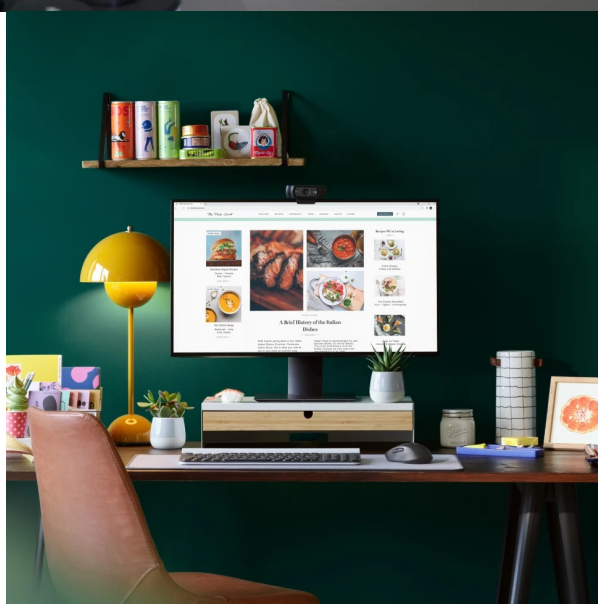

Bezdrátová myš Logitech Signature M650 L je navržena pro vysokou produktivitu a pohodlí během práce na PC. Uplatní se v kanceláři i domácím prostředí a je ideální pro každodenní použití. Díky **ergonomickému designu** podporuje komfortní uchopení, které vám umožní mít každý pracovní úkol, aplikaci nebo tabulku pevně pod kontrolou. Rozměry velikosti L jsou vhodné pro větší ruce. **Bezdrátová myš Logitech Signature M650 L** disponuje standardním rozvržením tlačítek.

Středové kolečko SmartWheel podporuje přesné posuny v dokumentech po jednom řádku nebo rychlé scrollování po dlouhých webových stránkách a feedech sociálních sítí. Díky **technologii SilentTouch** tlačítka myši efektivně redukuje zvuk klikání a umožní nerušenou práci v každém prostředí. Bezdrátové připojení myši **Logitech Signature M650 L** zajišťuje rozhraní **Bluetooth**, případně **USB přijímač s 2,4GHz frekvencí** a dosahem až 10 metrů.