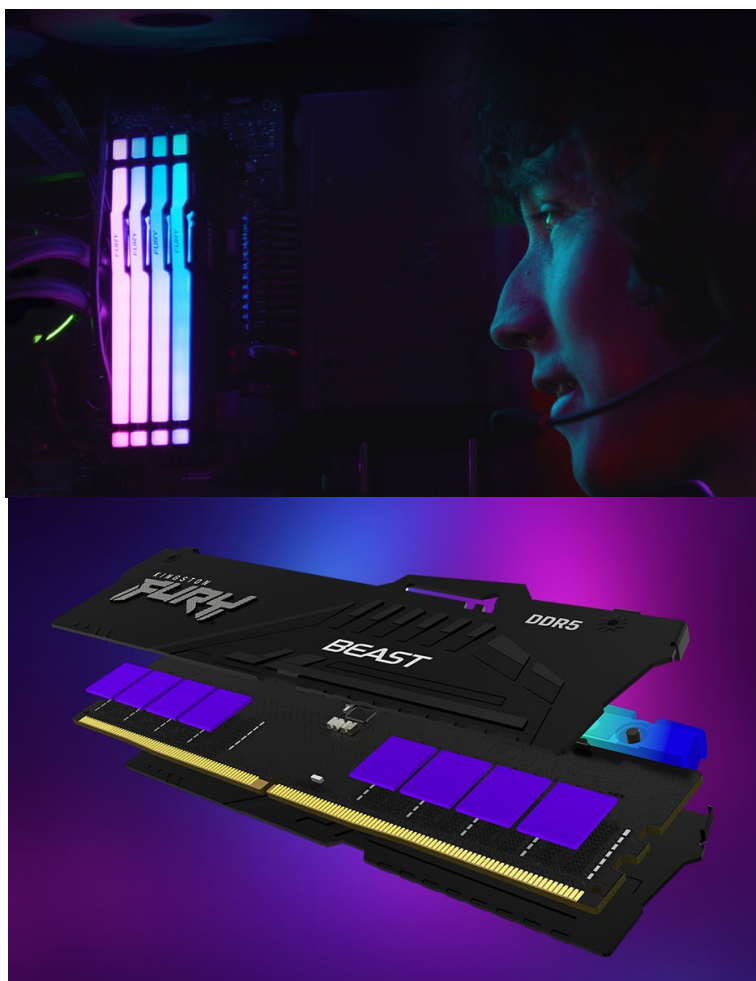

KINGSTON FURY BEAST BLACK RGB EXPO DDR5 16GB 6000MT/S

Cena celkem:	6 343 Kč (bez DPH: 5 242 Kč)
Běžná cena:	6 977 Kč
Ušetříte:	634 Kč
Kód zboží:	PAMKGS4050
Part No.:	KF560C36BBE2A-16
Záruka:	99 měs.
Stav:	Nové zboží

Popis

Kingston Fury Beast Black RGB EXPO - dejte volnost výkonu paměti DDR5

Modul Kingston Fury Beast Black RGB EXPO patří mezi nejpokročilejší operační paměti typu DDR5 současnosti. Paměť podporuje špičkové technologie a je ideální pro **herní platformy nové generace**. Přináší výrazně vyšší rychlost, kapacitu a spolehlivost, především pro potřeby **přetaktování**. Mezi vylepšené funkce patří například **on-die ECC (ODECC)**, která zlepšuje stabilitu při enormních rychlostech.

Kromě výkonu a výpočetní rychlosti nabízí také **stylové RGB LED podsvícení**. Operační paměť DDR5 Kingston Fury Beast Black RGB EXPO podporuje jak technologii **Intel XMP**, tak rozšířený profil **AMD EXPO**. Tato certifikace přináší pokročilé možnosti optimalizace výkonu nebo napětí pro přetaktování a bezproblémový provoz.

Kingston Fury Beast Black RGB EXPO 16 GB DDR5 6000 MT/s

Operační paměť typu **DDR5** pro stolní počítače o velikosti **16 GB**. Dosahuje datového přenosu **6000 MT/s** a podporuje technologie **AMD EXPO** a Intel XMP 3.0. Paměť disponuje **chladičem**. Potěší také stylové **RGB LED podsvícení**.