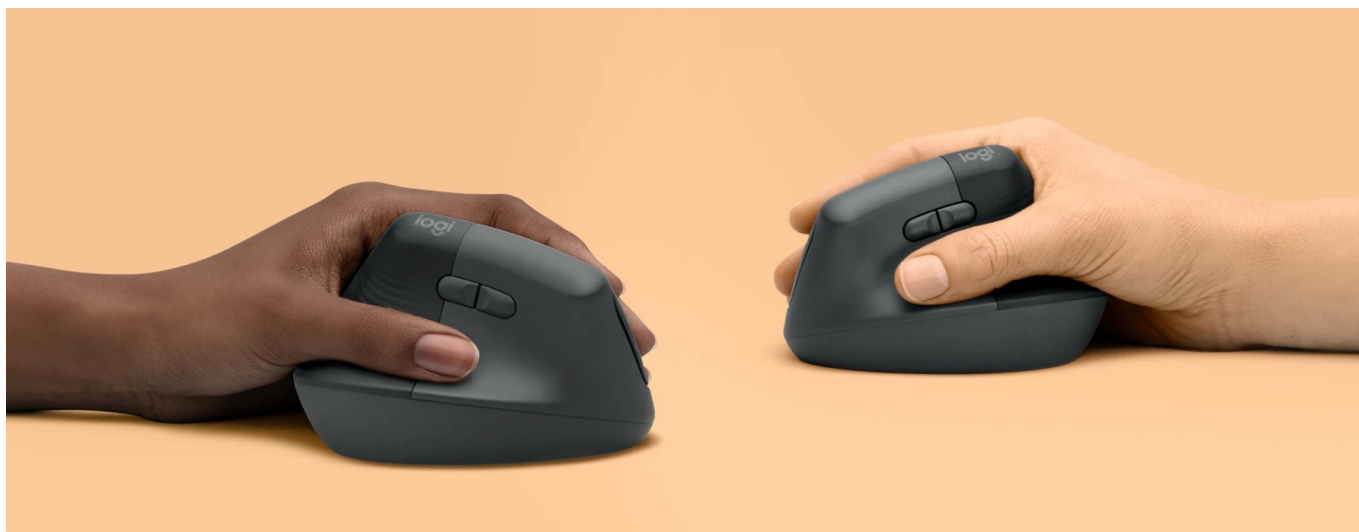

### Maximální pracovní komfort s ergonomickou myší Logitech Lift

S **ergonomickou bezdrátovou myší Logitech Lift** bude vaše levá ruka vždy připravena k práci. Podporuje pohodlí a přirozenou pozici držení, takže s ní můžete manipulovat celý den bez známek únavy nebo zátěže. **Vertikální konstrukce** disponuje rukojetí s měkkou texturou a podporuje snadnou dostupnost tlačítek. Ve spojení s **opěrkou pro palec** umožňuje takové uchopení, abyste se i po dlouhých hodinách činnosti na PC cítili dobře a bez namoženého zápěstí. **Myš Logitech Lift** poskytuje uchopení pod optimálním úhlem 57°.

Díky tomu je vaše **ruka v přirozené poloze** a během dne předcházíte tlaku a bolesti nejenom ruky, ale také horní části těla. Uvolněná, nestrnulá pozice vám umožní, abyste se lépe soustředili na práci a nenechali se omezovat negativními důsledky nesprávného držení těla. Mezi další přednosti myši Logitech Lift patří také **tichý provoz a hladký skluz** po pracovní ploše. V neposlední řadě je to rovněž podpora **bezdrátového připojení až ke 3 zařízením** skrze USB adaptér a rozhraní Bluetooth.

## Logitech Lift for Business

Ergonomická bezdrátová **vertikální** myš byla vyvinuta za účelem snížení zatížení svalů, snížení tlaku na zápěstí a vylepšení polohy ruky. Model Lift s **výškou 71 mm** a sklonem 57° je určený pro menší a středně velké dlaně. Snímač myši je založen na **optické** technologii a disponuje rozlišením **až 4000 DPI**. Inteligentní **kolečko SmartWheel** podporuje dva režimy posouvání - pro rychlý přesun v dokumentech, nebo plynulé čtení řádek po řádku. Myš jednoduše připojíte prostřednictvím technologie **Bluetooth** a miniaturního bezdrátového přijímače **Logi Bolt** až ke třem zařízením současně, mezi kterými lze následně přepínat tlačítkem na spodní straně myši. Napájení zajišťuje **jedna AA baterie** (součástí balení), která udrží myš v chodu **až 2 roky**.