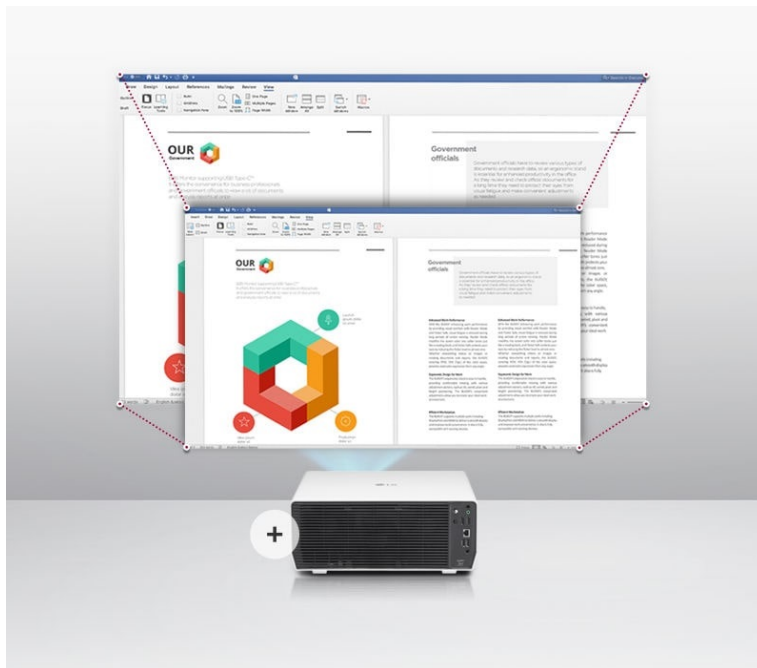

Projektor LG BF50RG využívá **operační systém webOS-Signage 6.0**, který přináší pokročilé možnosti do firemní sféry. Podporuje **software LG SuperSign CMS** pro správu obsahu na více displejích, respektive uživatelských účtech. Uživatelé mohou mít přístup k úložišti přes PC nebo mobilní telefon a spravovat obsah dle svých požadavků.