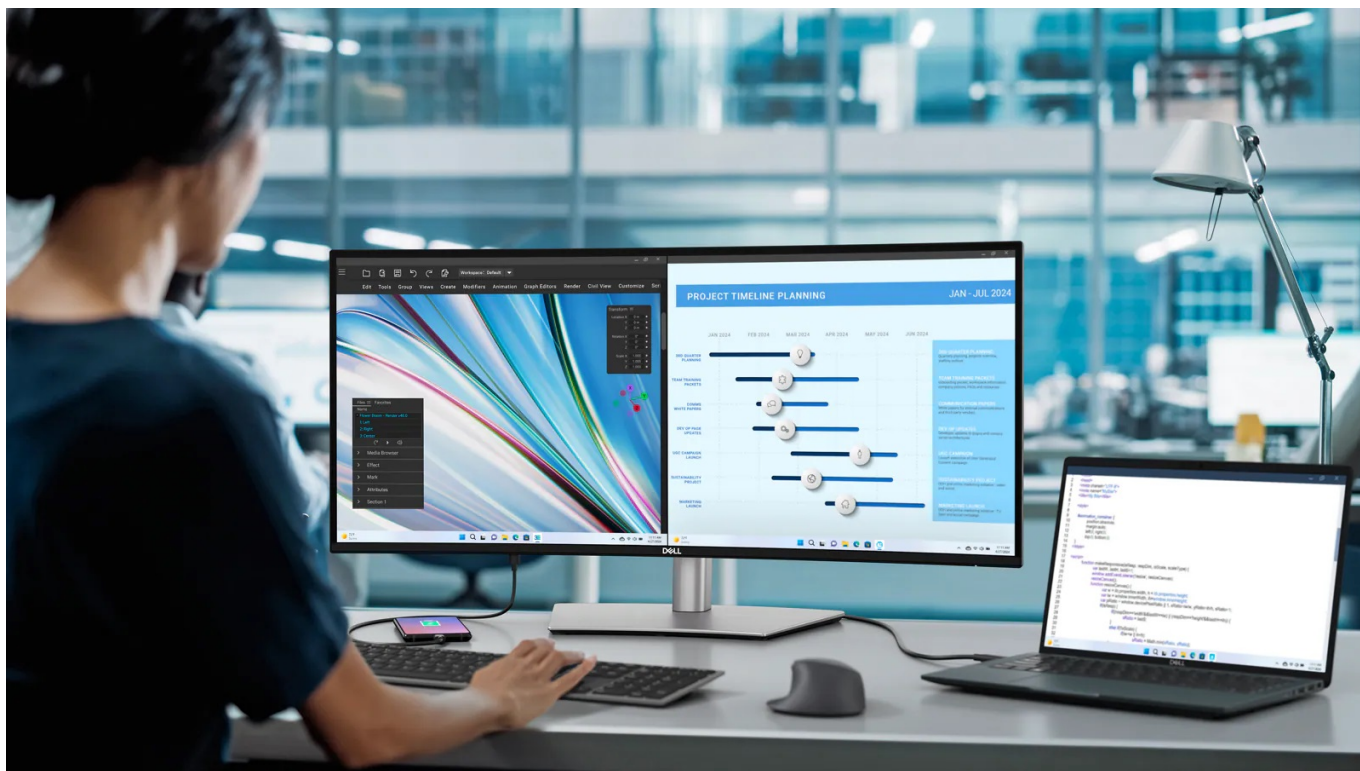

### Monitor Dell UltraSharp U3425WE - rozsáhlý displej pro vaše projekty

**Monitor Dell UltraSharp U3425WE s prohnutým displejem**, který vám zprostředkuje hluboké vizuální zážitky. Ultraširoká zakřivená obrazovka podporuje přirozené zorné pole, a tak je sledování obsahu příjemnější a méně namáhavé pro vaše oči. Díky **WQHD rozlišení** je obraz ostrý a plný detailů, které oceníte jak při náročné práci, tak multimediální zábavě. Ve spojení s **obřím 34,14" displejem** uvidíte nejenom více detailů, ale také získáte velký prostor pro činnost s rozmanitým softwarem, rozdělení obrazovky nebo zpracování více úloh najednou při **multitaskingu**.

**Vylepšená technologie ComfortView Plus** snižuje intenzitu modrého světla a zajistí kontinuální ochranu očí a pohodlí po celý den. Monitor Dell UltraSharp U3425WE nabízí **rozsáhlou konektivitu**, díky které připojíte všechna periferní zařízení a výrazně navýšíte pracovní flexibilitu. Obsahuje rozhraní **Thunderbolt 4** pro napájení zařízení, 3 porty USB-C, 5 portů USB 3.1 (3.2 Gen 2). Pro on-line konektivitu je k dispozici **2.5G Ethernet RJ-45 port**.

### **Dell UltraSharp U3425WE**

Prohnutý LED monitor s úhlopříčkou **34,14"** disponující rozlišením **3440 x 1440** obrazových bodů s poměrem stran **21 : 9**. Nabízí jas **300 cd/m<sup>2</sup>**, kontrastní poměr **2000 : 1**, dobu odezvy **5 ms**, obnovovací frekvenci až **120 Hz** a **98% DCI-P3** pokrytí barevné palety. Pozorovací úhly **178° horizontálně i vertikálně** zaručí skvělou viditelnost z jakéhokoli úhlu. K dispozici je také 2.5G Ethernet **RJ-45** port, **5 portů USB 3.1 (3.2 Gen 2)**, **3 porty USB-C** a **2 Thunderbolt 4** porty, z nichž jeden kromě vysokorychlostního přenosu videa a dat umožňuje napájení připojených zařízení až do 90 W. Zajistí také potěší otočný podstavec a **výšková stavitelnost**. Ozvučení mají na starost vestavěné stereo **reproduktory** s celkovým výkonem