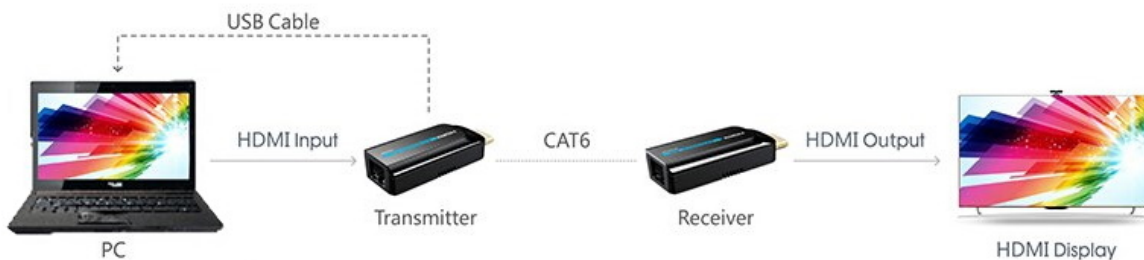

PREMIUMCORD HDMI FULL HD EXTENDER

Cena celkem:	741 Kč (bez DPH: 612 Kč)
Běžná cena:	815 Kč
Ušetříte:	74 Kč
Kód zboží:	KABPMC1025
Part No.:	khext50-7
Záruka:	24 měs.
Stav:	Nové zboží

Popis

PremiumCord HDMI Full HD extender

Pomocí tohoto extenderu lze jednoduše přenést HDMI signál v rozlišení **1080p při 50/60 Hz na vzdálenost až 50 m**. Konvertor (vysílač) převede standardní HDMI signál na síťový LAN a pomocí kabelu CAT6/6a/7 jej přenesse do místa určení, kde je opět přeměněn na HDMI. Maximální datový tok **10,2 Gbps** zajistí stabilní přenos. Napájení konvertorů je realizováno pomocí micro USB konektoru (kabel micro USB na USB je součástí balení). Podporuje také **PoE napájení**, pouze jedna jednotka tedy musí být zapojena do USB napájení, druhá jednotka se napájí z první přes UTP kabel.

Poznámka: Extender nesmí být zapojen do počítačové sítě LAN, switchu, routeru nebo do jiného aktivního síťového zařízení. Vysílač a přijímač musí být přímo propojeny LAN kabelem, nejlépe bez přerušení.

Vlastnosti:

- přenos HDMI 1.3 signálu
- přenos 1080p při 50/60 Hz na vzdálenost až 50 m
- přenosová rychlost až 10,2 Gbps
- podpora HDCP 1.3
- vysílač i přijímač disponují Reset tlačítkem
- přenáší digitální obraz i zvuk
- podporuje PoE napájení

ZÁKLADNÍ SPECIFIKACE

Technologie přenosu: HDMI 1.3, HDCP 1.3

Maximální vzdálenost přenosu: až 50 m

Podporovaná rozlišení: 1080p při 50/60 Hz, 1080i při 50/60 Hz, 720p při 50/60 Hz, 576p při 50 Hz, 576i při 50 Hz, 480p při 60 Hz, 480i při 60 Hz