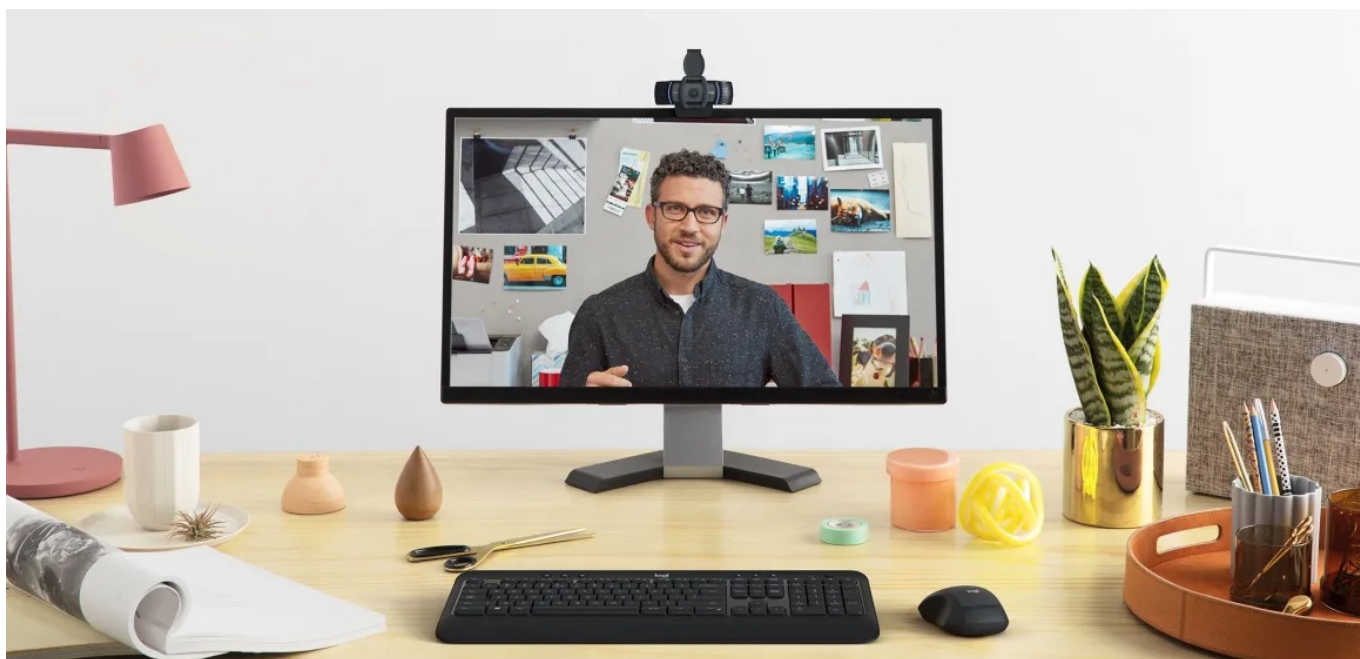

### Kvalitní obraz pro veškerou on-line spolupráci s webkamerou Logitech C920e

**Webkamera Logitech C920e** zajistí ostrý obraz ve **Full HD rozlišení** a profesionální vzhled pro jakoukoli on-line schůzku s klienty, setkání s rodinou či přáteli nebo třeba webinarů a vzdělávací kurzy. **Fixní zorné pole 78°** zachytí jak uživatele, tak dostatečný prostor okolo něj. Díky tomu jsou záběry přirozenější a přehlednější.

Webová kamera **Logitech C920e** disponuje **dvojitými zabudovanými mikrofonů**, které spustíte jednoduše pomocí **aplikace Logi Tune Desktop**. Výkon mikrofonů je optimalizován s ohledem na vzdálenost, čímž je dosaženo čisté a jasné snímání zvuku. Model Logitech C920e nabízí **funkci autofocus** pro automatické ostření záběru a potlačení rozmazání. Samozřejmostí je **certifikací pro využívání široké palety komunikačních platforem**, mezi které patří například **Microsoft Teams, Zoom, Google Meet** a další.

### Logitech C920e

Webkamera s **Full HD** rozlišením 1920 × 1080 bodů nabízí ostrý obraz a věrné barvy, zatímco zabudovaný **duální mikrofon** zajistí kvalitní zvukový přenos. Integrovaná funkce **autofocus** ve spolupráci s automatickou korekcí osvětlení **RightLight 2** zajistí, že váš obraz bude během videohovorů dokonale ostrý a jasný. Pro zachování maximálního soukromí je přítomna odnímatelná **bezpečnostní krytka**. Praktický flipový držák umožňuje snadné umístění kamery na monitor, rovný podklad, ale i **přípevnění na stativ** pomocí 1/4" závitu. Pro připojení k počítači pak slouží konektor **USB 2.0**.