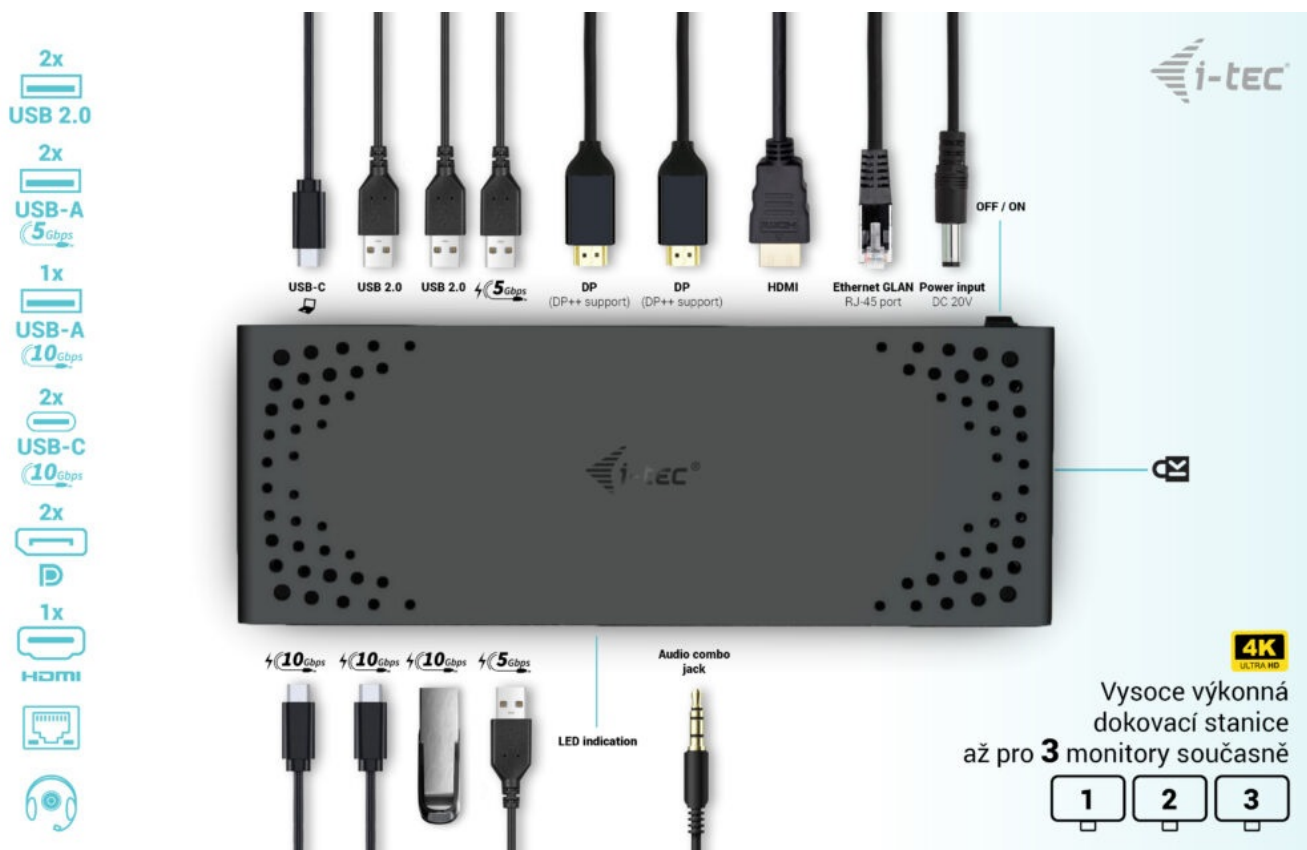

I-TEC USB-C TRIPLE DISPLAY DOCK GEN2 100W

Cena celkem:

4 390 Kč

(bez DPH: 3 628 Kč)

Běžná cena:

4 829 Kč

Ušetříte:

439 Kč

Popis

Dokovací stanice i-tec USB-C Triple Display - připojte externí displeje a další periferie

Dokovací stanice i-tec USB-C Triple Display, která je kompatibilní s moderními notebooky, tablety a další výpočetní technikou. Disponuje **bohatou nabídkou konektorů**, abyste se při využívání periferních zařízení nemuseli omezovat. Mezi přednosti patří například **podporuje až 100W napájení** připojeného notebooku nebo tabletu, podpora **vysokého rozlišení 4K při obnovovací frekvenci až 60 Hz** nebo **kombinovaný 3,5mm audio/mikroport** pro rychlé připojení sluchátek, respektive headsetu.

Výkonná dokovací stanice i-tec USB-C Triple Display si poradí **až se 3 monitory současně**. Potěší také podpora extra rychlého přenosu dat nebo možnost montáže na monitor díky **VESA uchycení**.

I-TEC USB-C Triple Display Dock Gen2 100 W

Dokovací stanice umožňuje připojit notebook, tablet nebo smartphone k dalším monitorům a hardwaru. K počítači či notebooku se připojuje pomocí **USB-C portu s podporou Thunderbolt 3/4 a USB4**. Na podporovaných zařízeních je tak schopná přenášet i napájení **až 100 W**. K dokovací stanici je možné připojit až tři **4K monitory**. Vysokorychlostní přístup k internetu lze realizovat skrze přítomný **RJ-45** port. Pro připojení periférií jsou přítomny **dva USB-C, jeden USB 3.1, dva USB 3.0** a dva USB 2.0 porty. Dokovací stanici lze nainstalovat i dozadu za monitor s podporou **VESA** uchycení díky VESA držáku (není součástí), čímž získáte jak maximální pracovní efektivitu díky rozšiřitelnosti portů, tak i krásně uklizený stůl bez kabelů. Potěší také **slot pro bezpečnostní zámek** a vypínač dokovací stanice pro maximální úsporu elektrické energie.