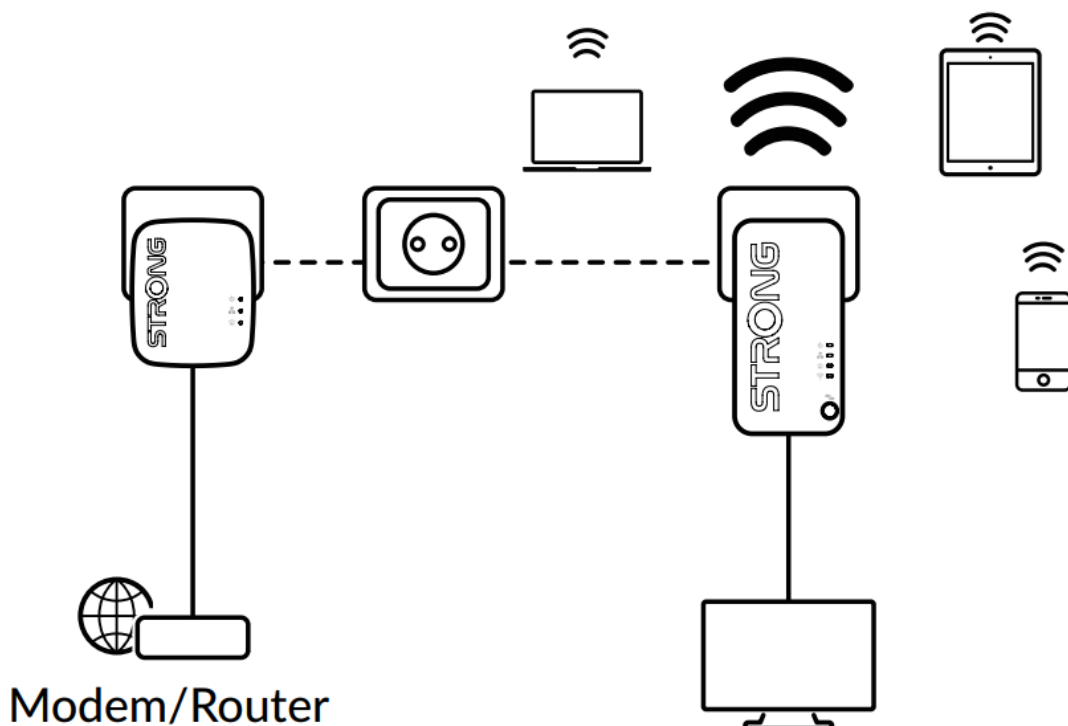

Strong Powerline WF 1000 DUO MINI

Vytvořte si velmi snadno vysokorychlostní **Wi-Fi hotspot** s rychlostí **až 750 Mbit/s** pomocí stávající elektroinstalace vaší domácnosti. Jednoduše připojte adaptér Powerline 1000 MINI k vašemu stávajícímu internetovému modemu prostřednictvím **portu Ethernet** a okamžitě získáte připojení k internetu dostupné **z jakékoli napájecí zásuvky**. Pak pomocí adaptéru Wi-Fi 1000 MINI můžete vytvořit ve vybrané místnosti nový Wi-Fi hotspot a během několika minut tak rozšířit pokrytí vaší domácnosti Wi-Fi signálem.

Sada obsahuje jeden adaptér Powerline 1000 MINI a jeden adaptér Powerline Wi-Fi 1000 MINI. Součástí balení jsou dva ethernet kabely.

ZÁKLADNÍ SPECIFIKACE

Přenosová rychlost: až 1000 Mbit/s (750 Mbit/s bezdrátově, 433 Mbit/s při 5 GHz, 300 Mbit/s při 2,4 GHz)

Standard Powerline: HomePlug AV2, HomePlug AV, IEEE802.3, IEEE802.3u

Dosah: až 300 m

Barva: bílá

Powerline 1000 MINI

Rozhraní: 1× RJ-45 100/100/1000 Mbps

Rozměry: 75 × 68 × 63 mm

Hmotnost: 79 g

Powerline Wi-Fi 1000 MINI

Standard sítě: IEEE 802.11b/g/n

Rozhraní: 1× RJ-45 10/100/1000 Mbps

Zabezpečení: 128bitové AES, WPA/WPA2, WPA-PSK/WPA2-PSK, podpora WPS

Rozměry: 117 × 72,5 × 60 mm

Hmotnost: 120 g